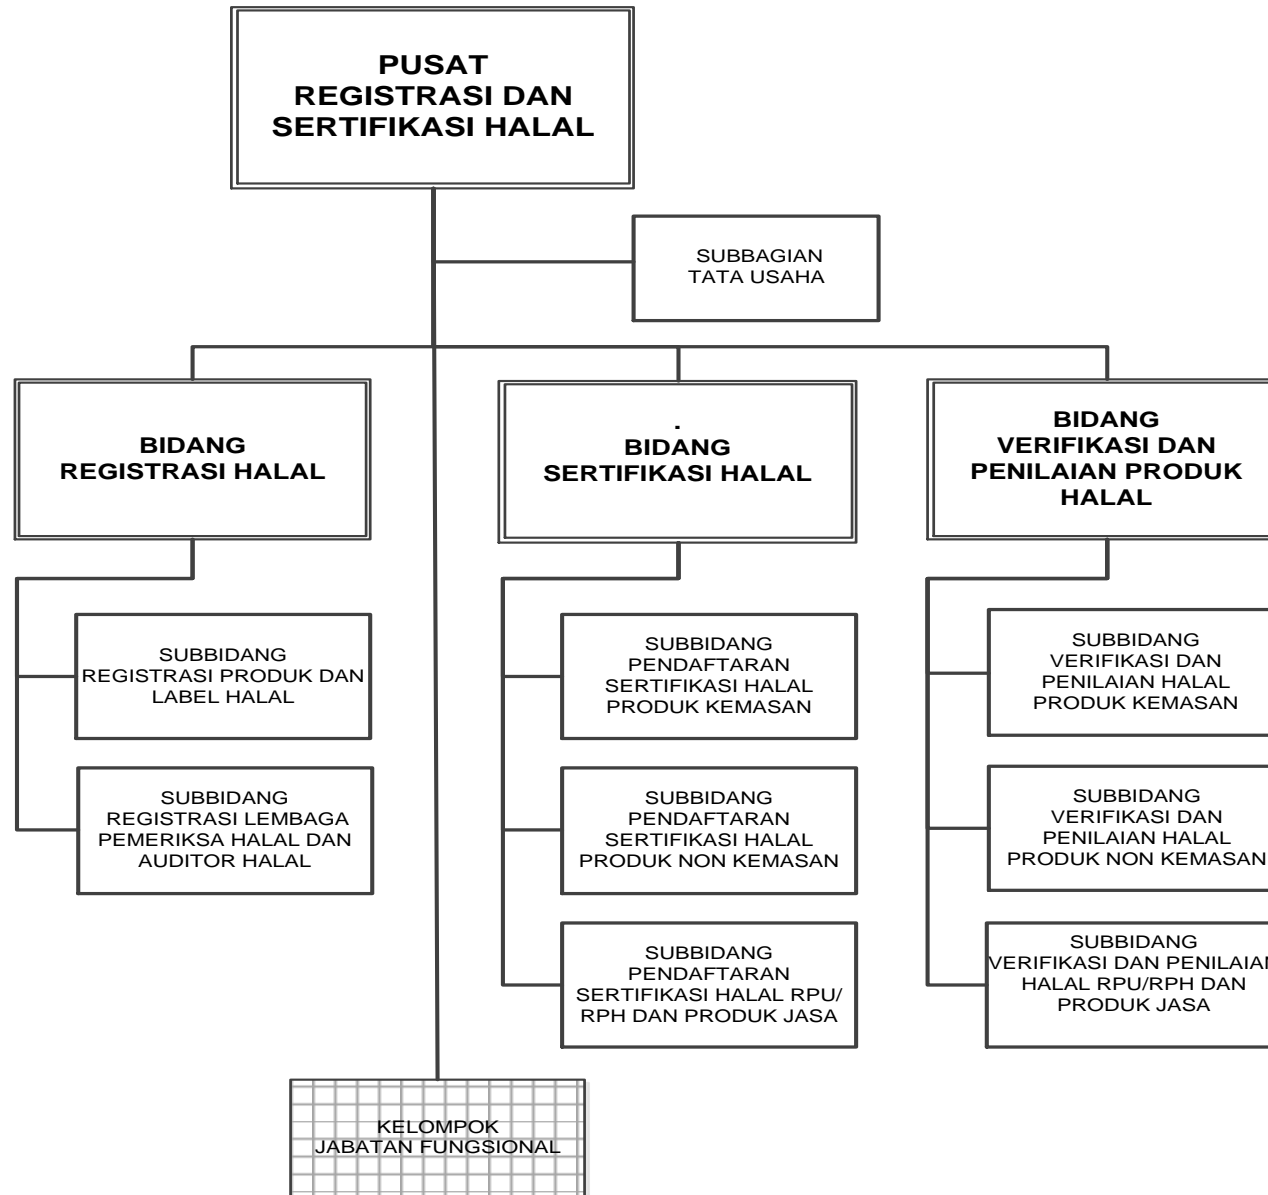

LAMPIRAN
PERATURAN MENTERI AGAMA REPUBLIK INDONESIA
NOMOR TAHUN 2016
TENTANG
ORGANISASI DAN TATA KERJA KEMENTERIAN AGAMA

Struktur Organisasi Kementerian Agama

MENTERI AGAMA REPUBLIK INDONESIA,

LUKMAN HAKIM SAIFUDDIN