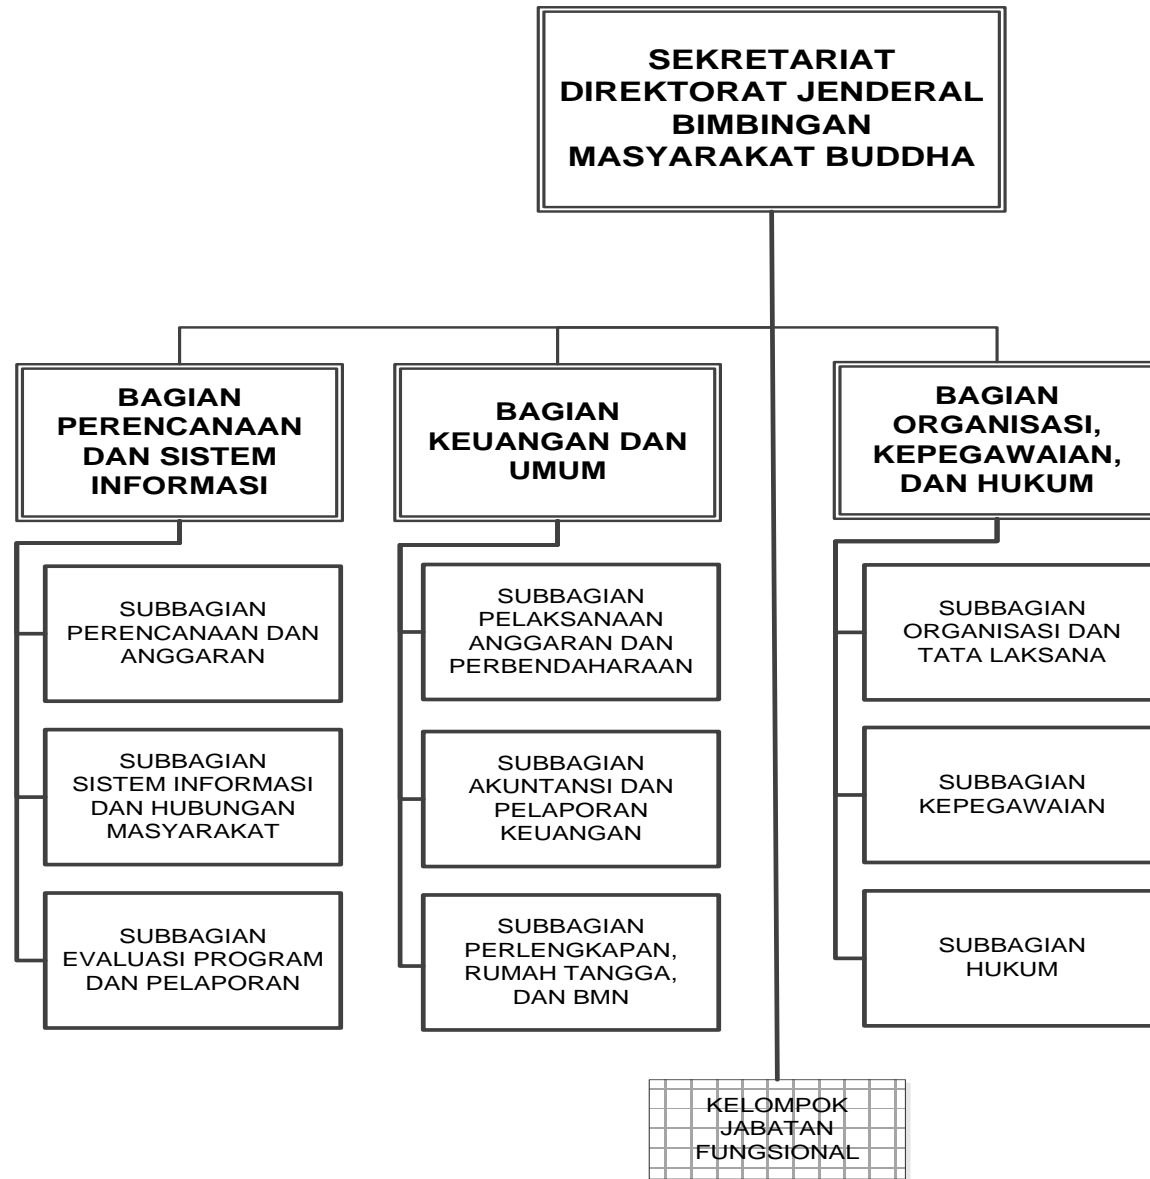

LAMPIRAN
PERATURAN MENTERI AGAMA REPUBLIK INDONESIA
NOMOR TAHUN 2016
TENTANG
ORGANISASI DAN TATA KERJA KEMENTERIAN AGAMA

Struktur Organisasi Kementerian Agama

MENTERI AGAMA REPUBLIK INDONESIA,

LUKMAN HAKIM SAIFUDDIN