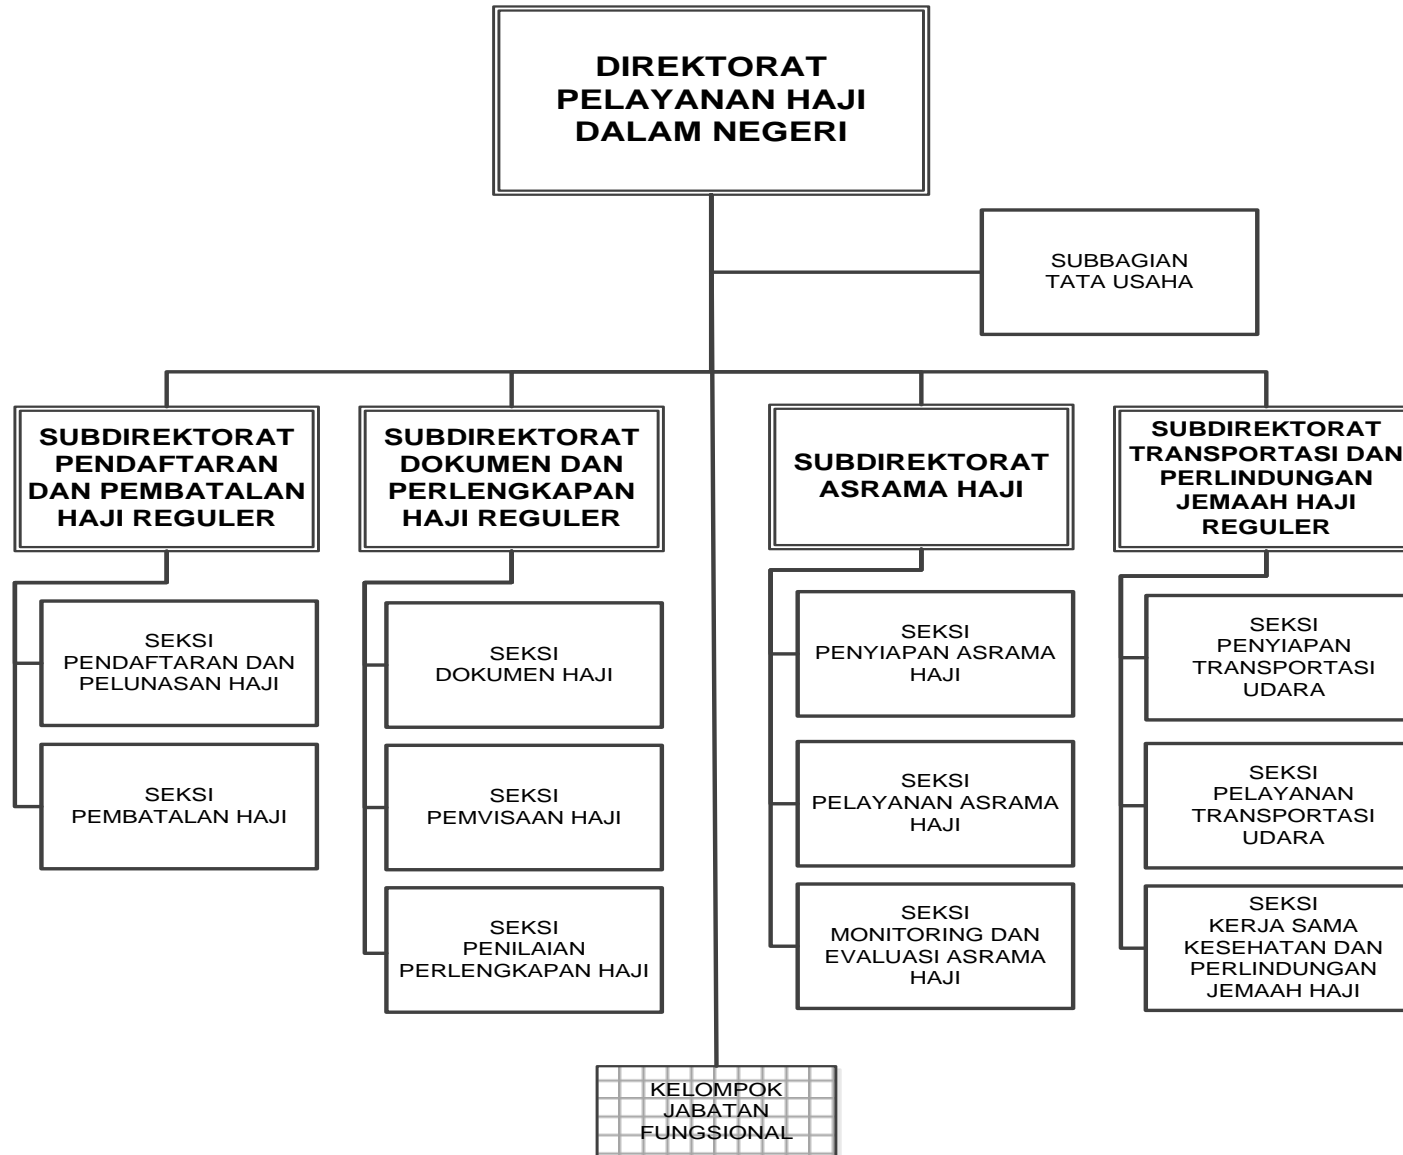

LAMPIRAN
PERATURAN MENTERI AGAMA REPUBLIK INDONESIA
NOMOR TAHUN 2016
TENTANG
ORGANISASI DAN TATA KERJA KEMENTERIAN AGAMA

Struktur Organisasi Kementerian Agama

MENTERI AGAMA REPUBLIK INDONESIA,

LUKMAN HAKIM SAIFUDDIN