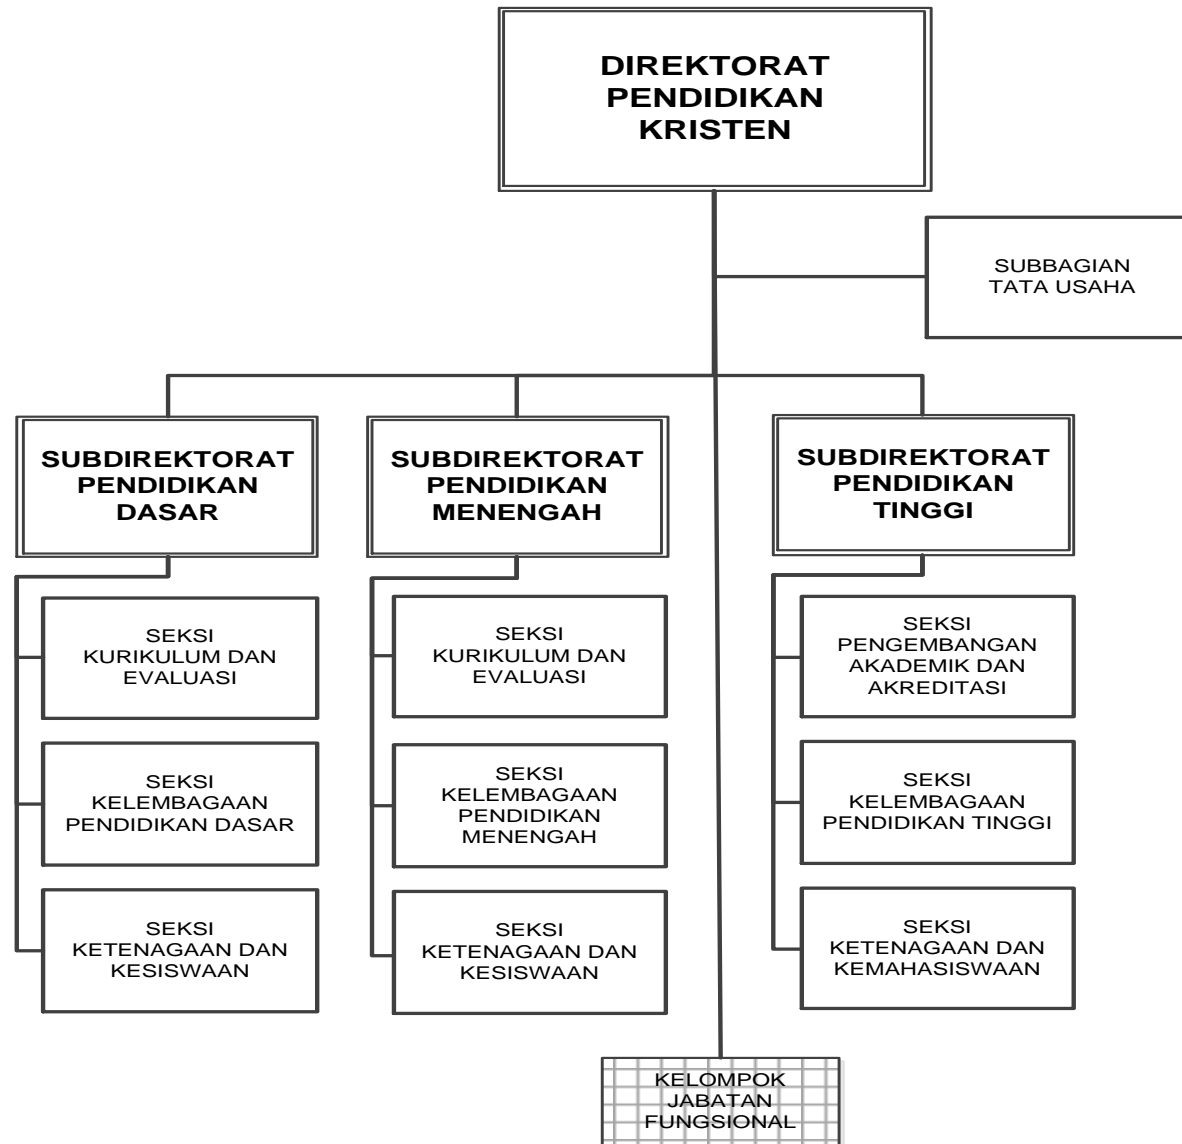

LAMPIRAN
PERATURAN MENTERI AGAMA REPUBLIK INDONESIA
NOMOR TAHUN 2016
TENTANG
ORGANISASI DAN TATA KERJA KEMENTERIAN AGAMA

Struktur Organisasi Kementerian Agama

MENTERI AGAMA REPUBLIK INDONESIA,

LUKMAN HAKIM SAIFUDDIN