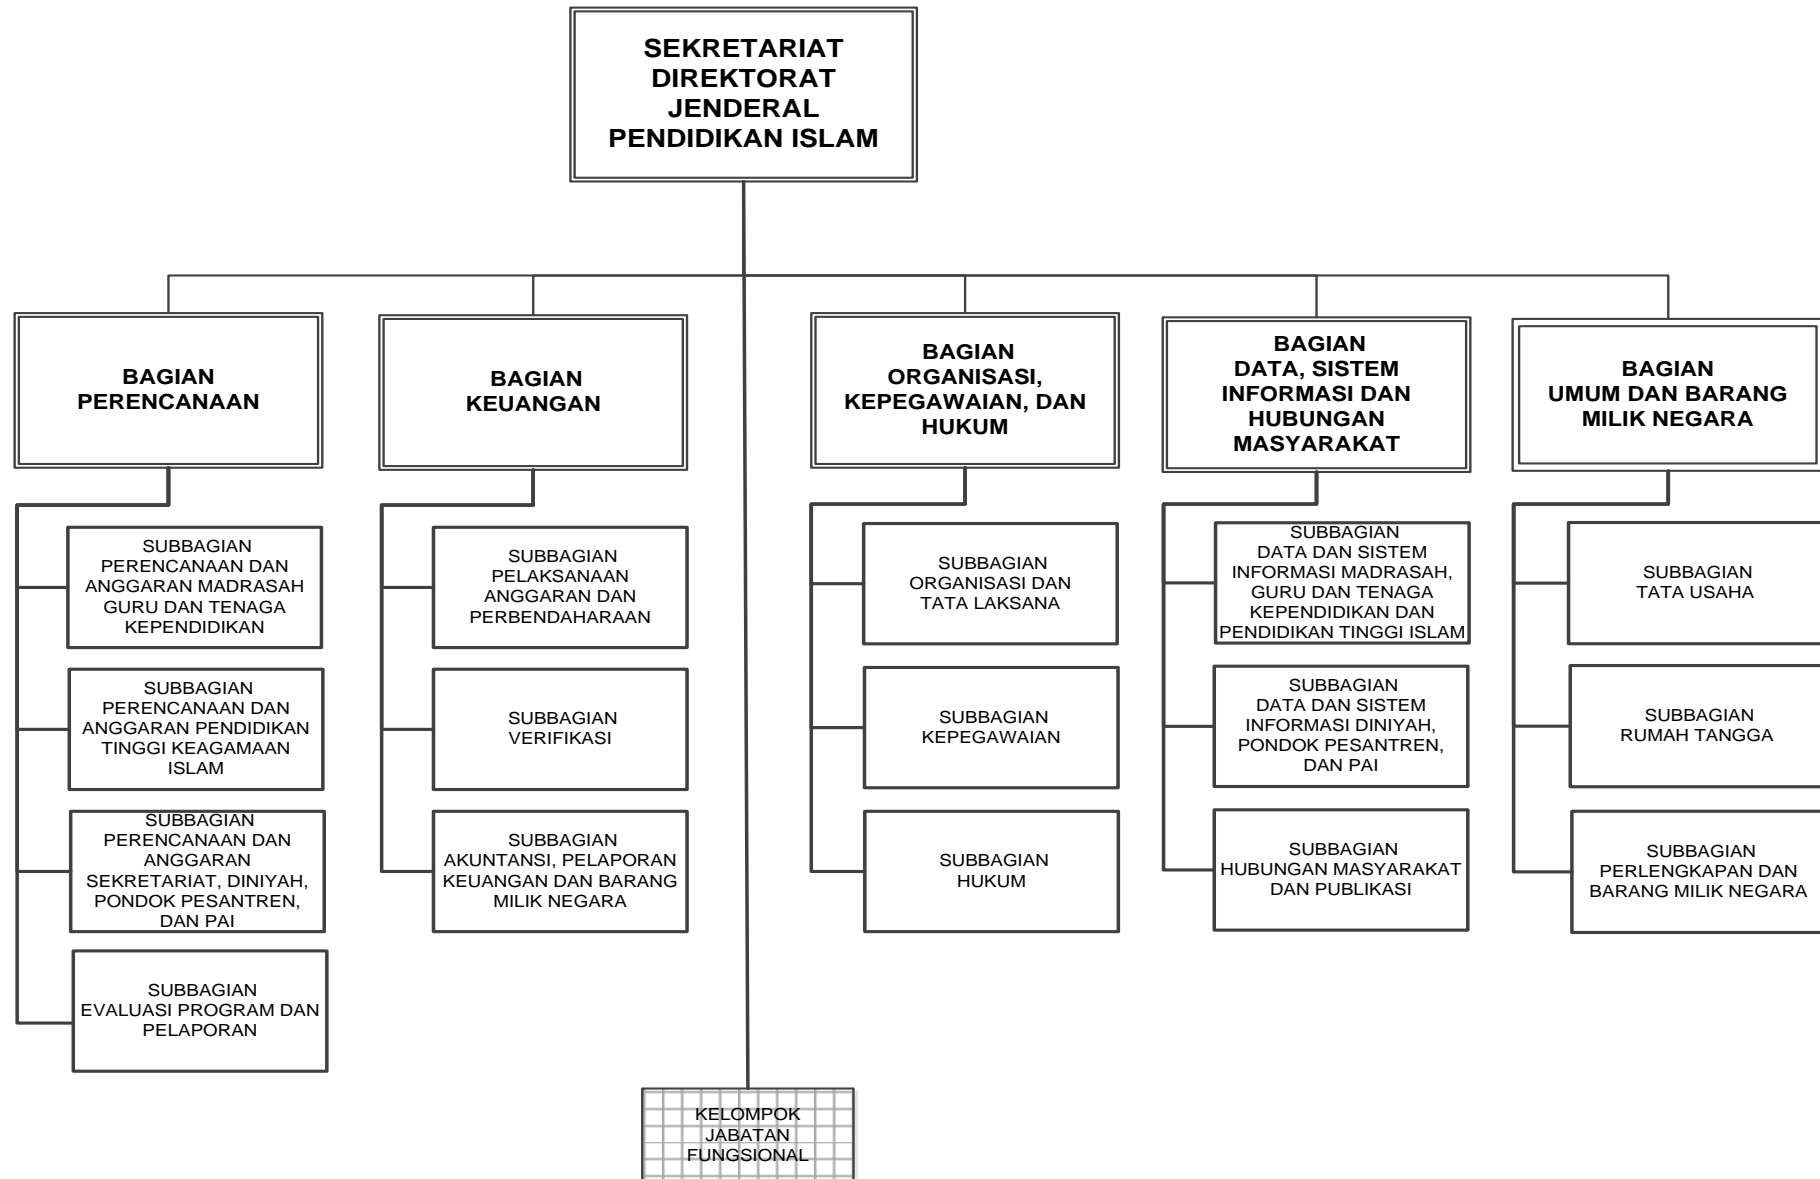

LAMPIRAN
PERATURAN MENTERI AGAMA REPUBLIK INDONESIA
NOMOR TAHUN 2016
TENTANG
ORGANISASI DAN TATA KERJA KEMENTERIAN AGAMA

Struktur Organisasi Kementerian Agama

MENTERI AGAMA REPUBLIK INDONESIA,

LUKMAN HAKIM SAIFUDDIN