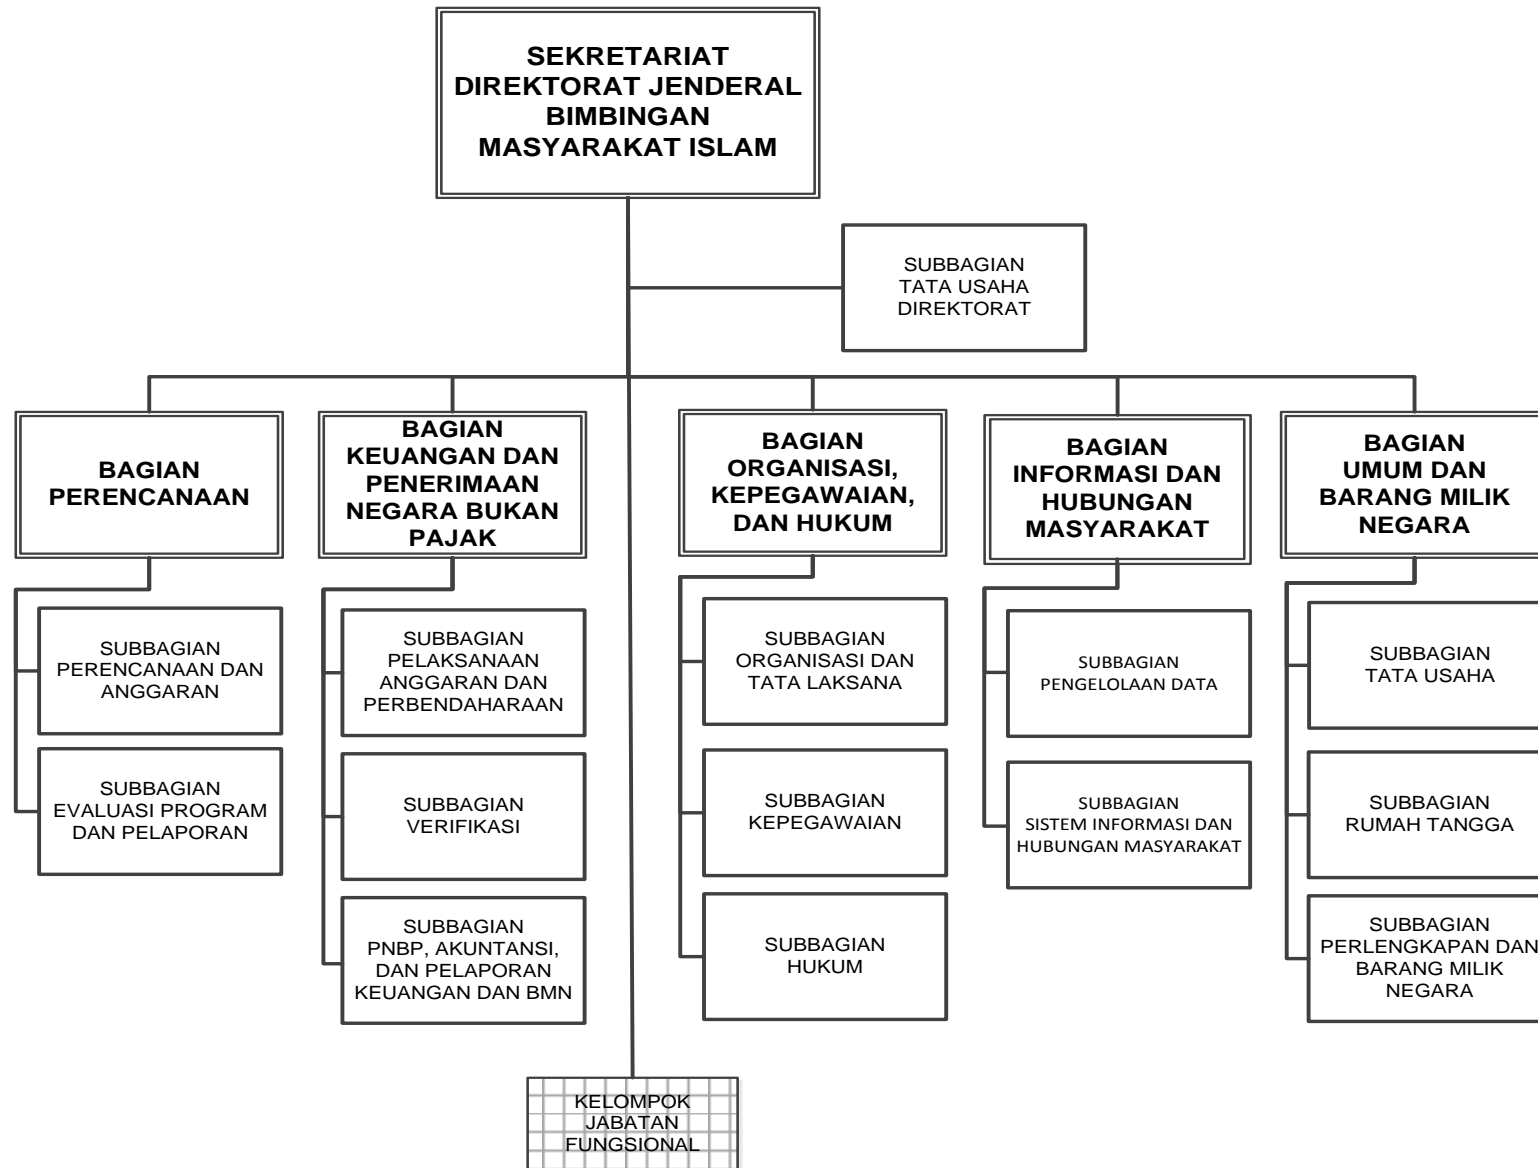

LAMPIRAN
PERATURAN MENTERI AGAMA REPUBLIK INDONESIA
NOMOR TAHUN 2016
TENTANG
ORGANISASI DAN TATA KERJA KEMENTERIAN AGAMA

Struktur Organisasi Kementerian Agama

MENTERI AGAMA REPUBLIK INDONESIA,

LUKMAN HAKIM SAIFUDDIN