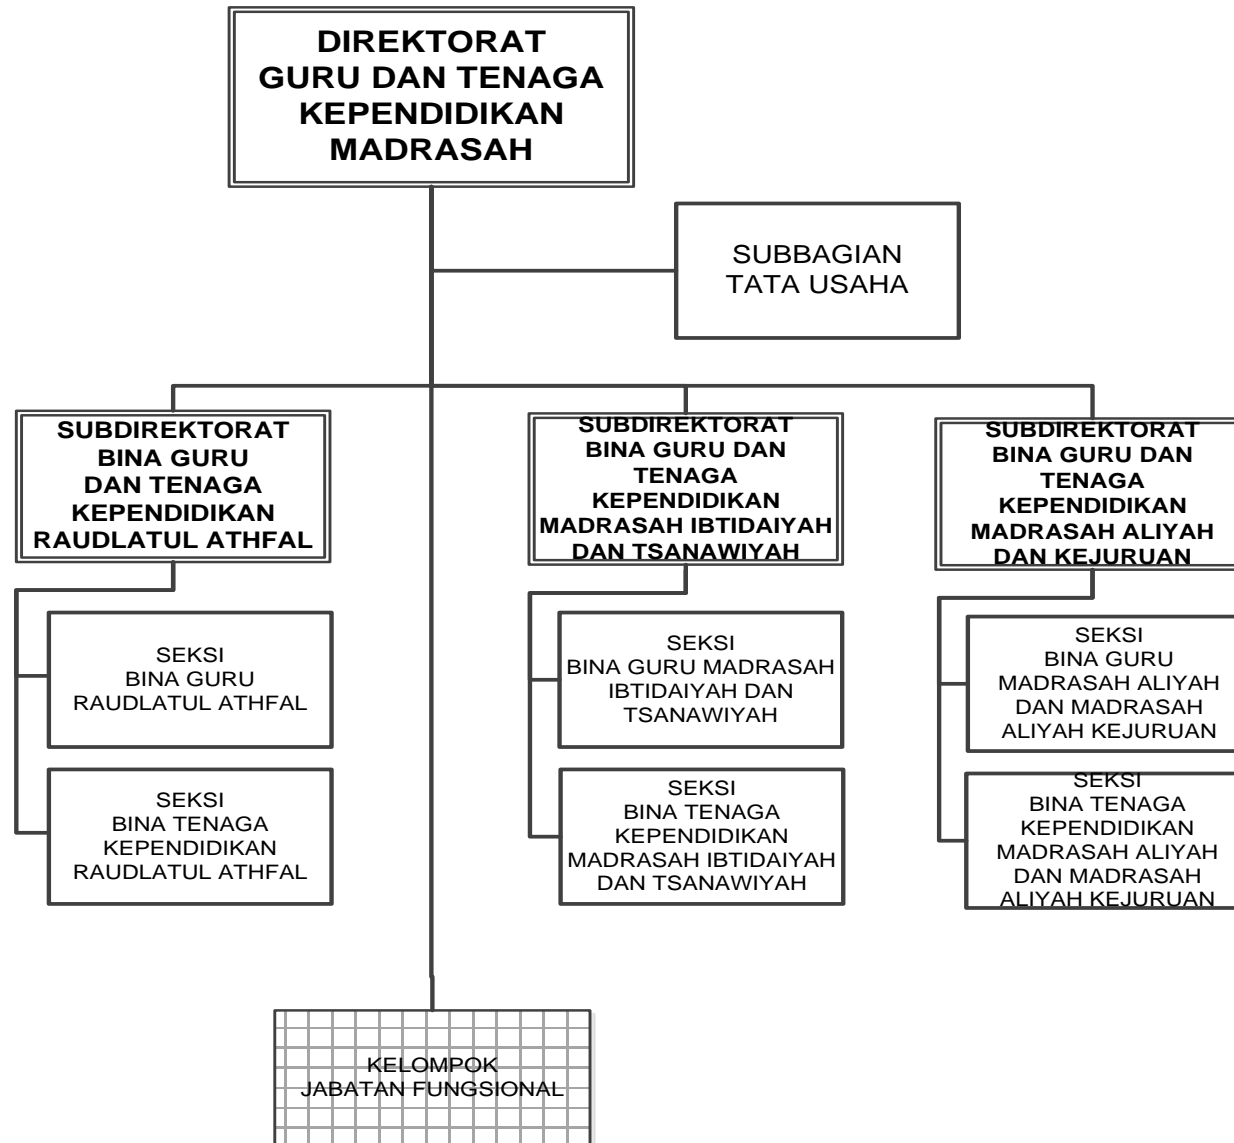

LAMPIRAN
PERATURAN MENTERI AGAMA REPUBLIK INDONESIA
NOMOR TAHUN 2016
TENTANG
ORGANISASI DAN TATA KERJA KEMENTERIAN AGAMA

Struktur Organisasi Kementerian Agama

MENTERI AGAMA REPUBLIK INDONESIA,

LUKMAN HAKIM SAIFUDDIN