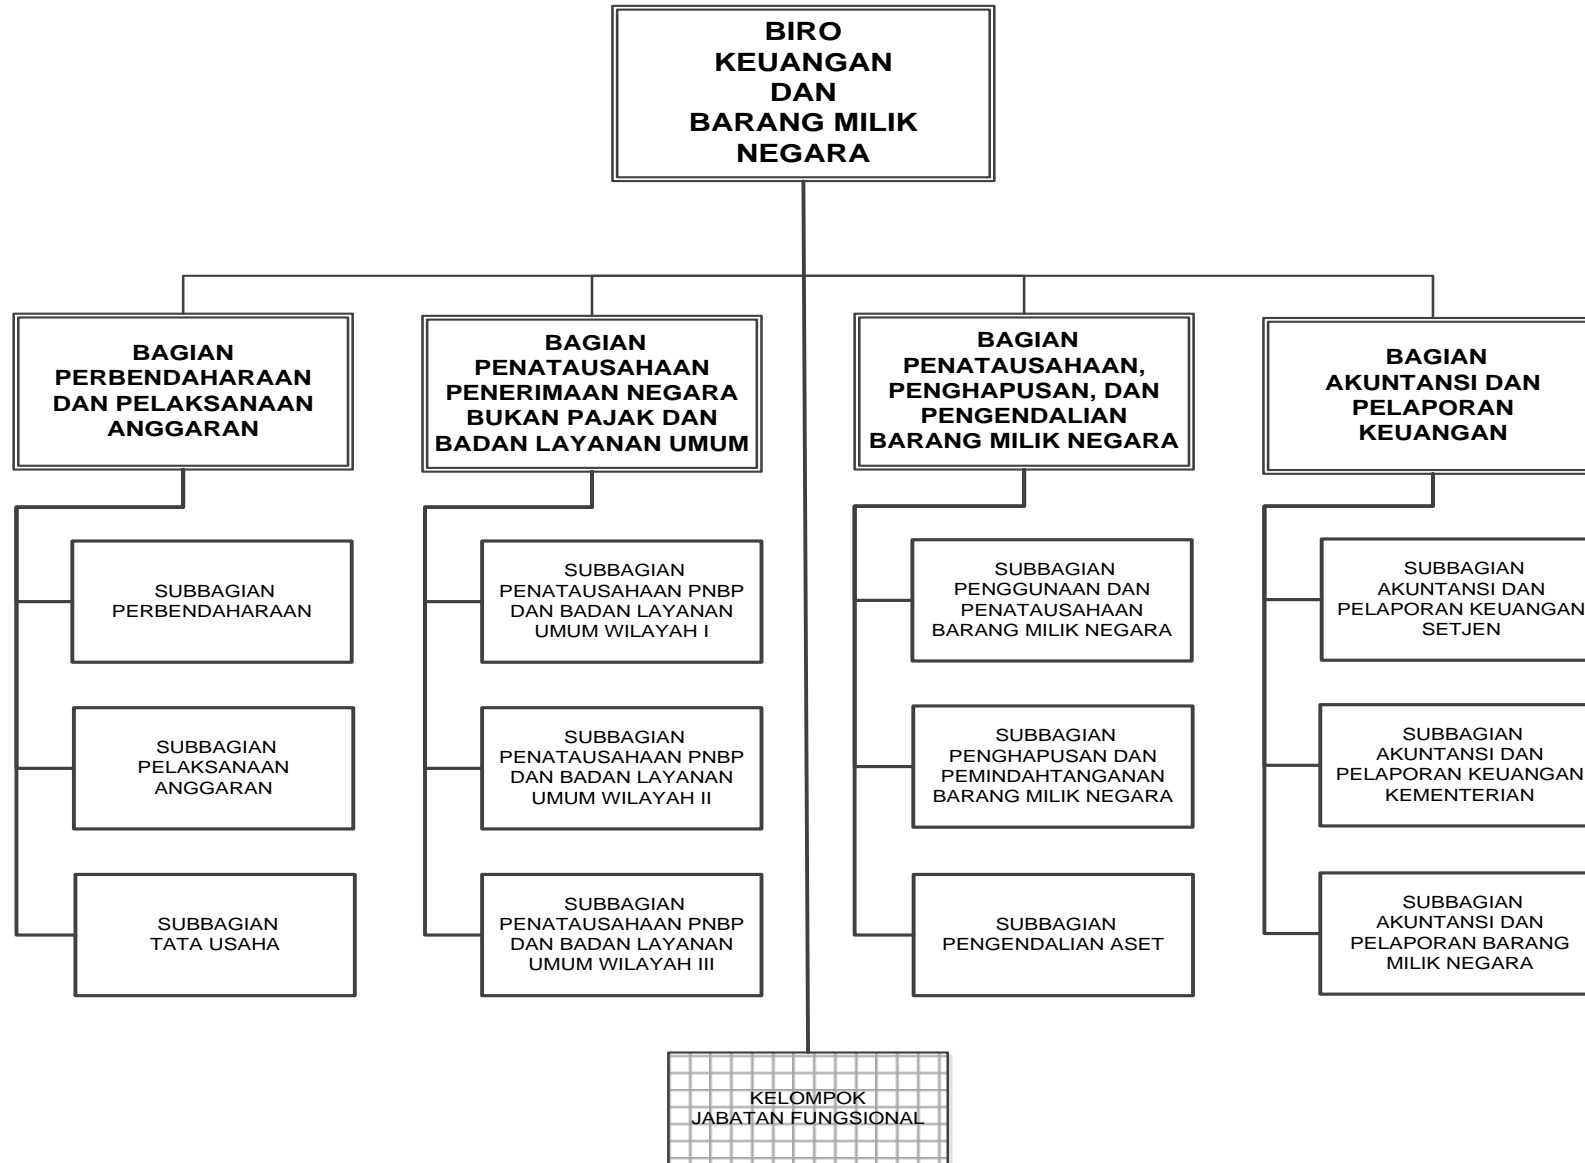

LAMPIRAN
PERATURAN MENTERI AGAMA REPUBLIK INDONESIA
NOMOR TAHUN 2016
TENTANG
ORGANISASI DAN TATA KERJA KEMENTERIAN AGAMA

Struktur Organisasi Kementerian Agama

MENTERI AGAMA REPUBLIK INDONESIA,

LUKMAN HAKIM SAIFUDDIN