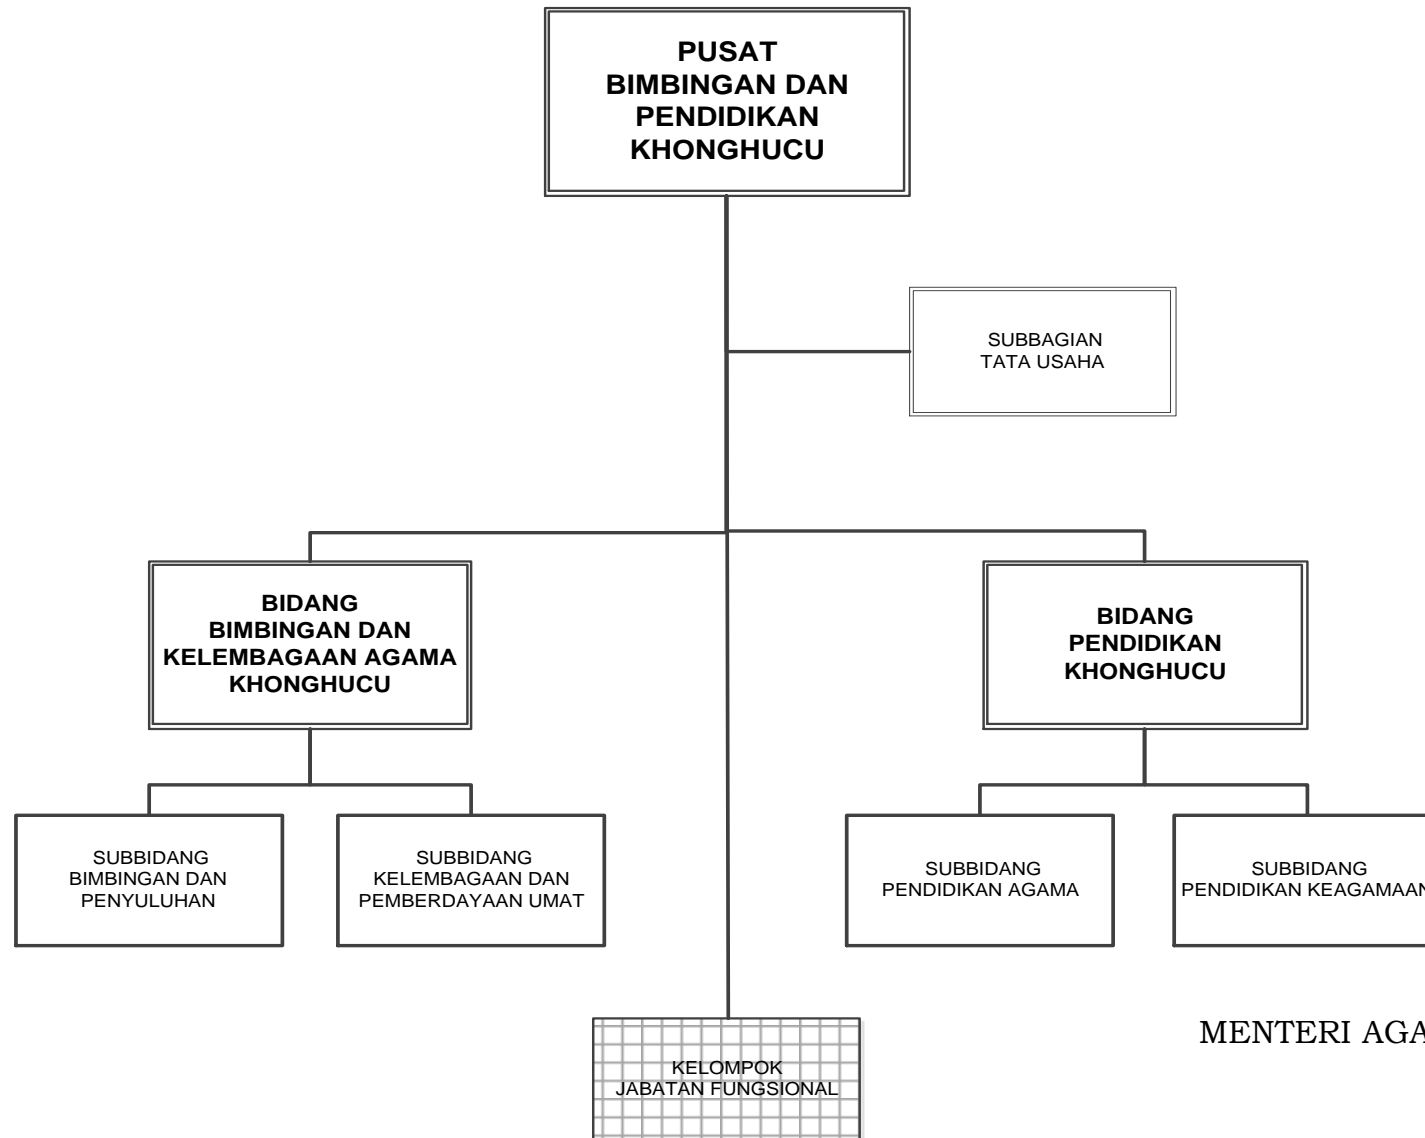

LAMPIRAN
PERATURAN MENTERI AGAMA REPUBLIK INDONESIA
NOMOR TAHUN 2016
TENTANG
ORGANISASI DAN TATA KERJA KEMENTERIAN AGAMA

Struktur Organisasi Kementerian Agama

MENTERI AGAMA REPUBLIK INDONESIA,

LUKMAN HAKIM SAIFUDDIN