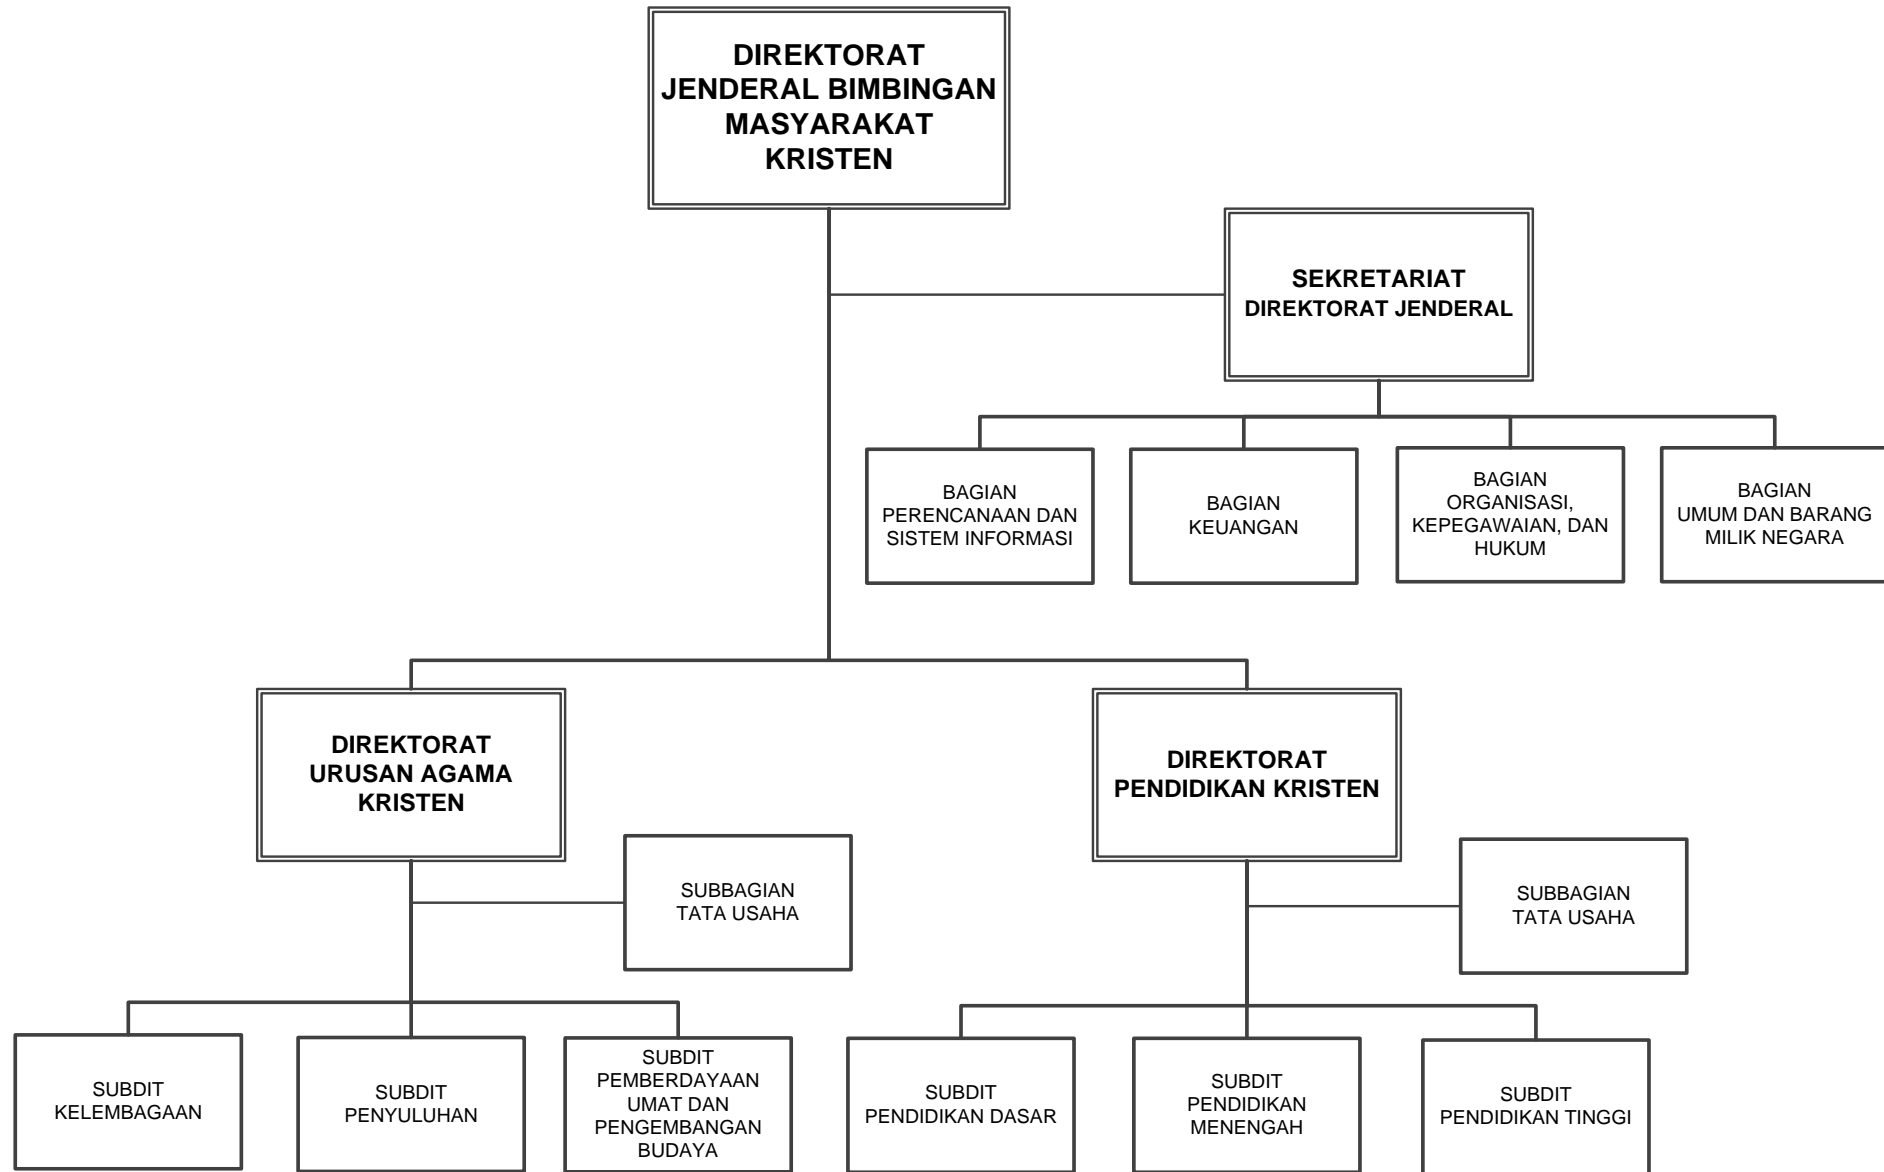

LAMPIRAN
PERATURAN MENTERI AGAMA REPUBLIK INDONESIA
NOMOR TAHUN 2016
TENTANG
ORGANISASI DAN TATA KERJA KEMENTERIAN AGAMA

Struktur Organisasi Kementerian Agama

MENTERI AGAMA REPUBLIK INDONESIA,

LUKMAN HAKIM SAIFUDDIN