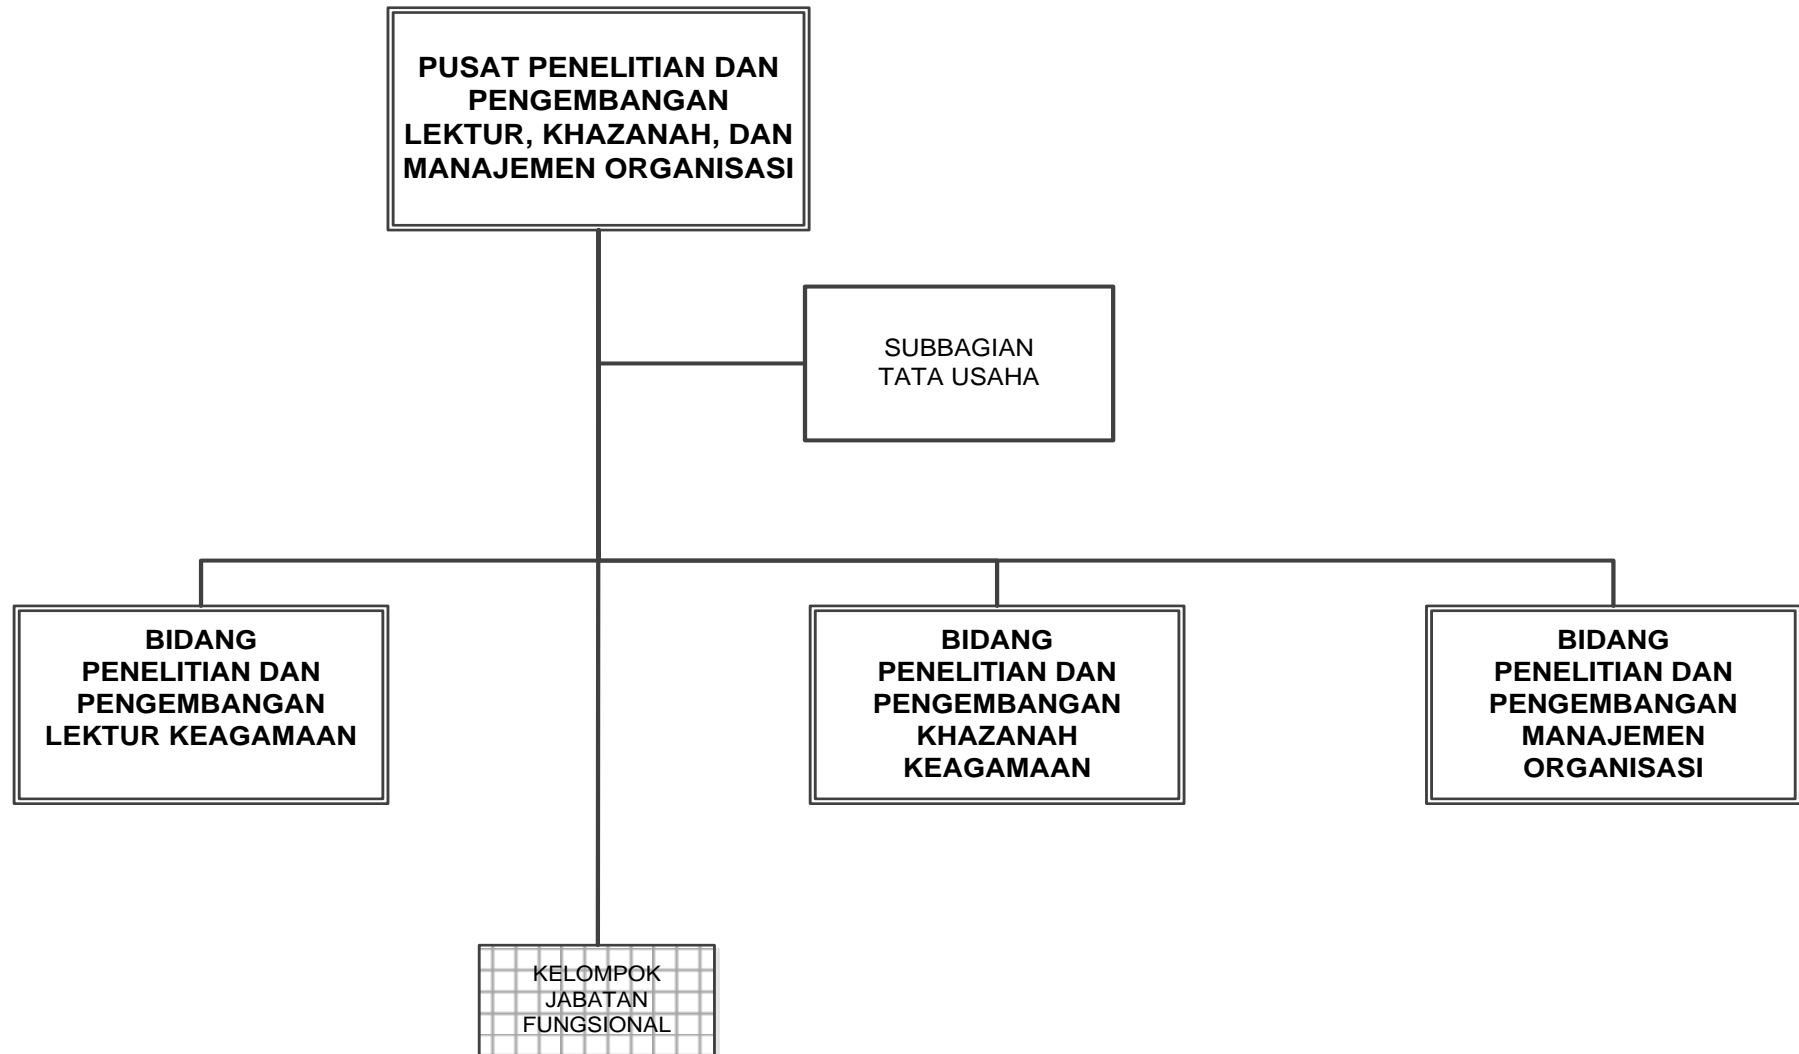

LAMPIRAN
PERATURAN MENTERI AGAMA REPUBLIK INDONESIA
NOMOR TAHUN 2016
TENTANG
ORGANISASI DAN TATA KERJA KEMENTERIAN AGAMA

Struktur Organisasi Kementerian Agama

MENTERI AGAMA REPUBLIK INDONESIA,

LUKMAN HAKIM SAIFUDDIN