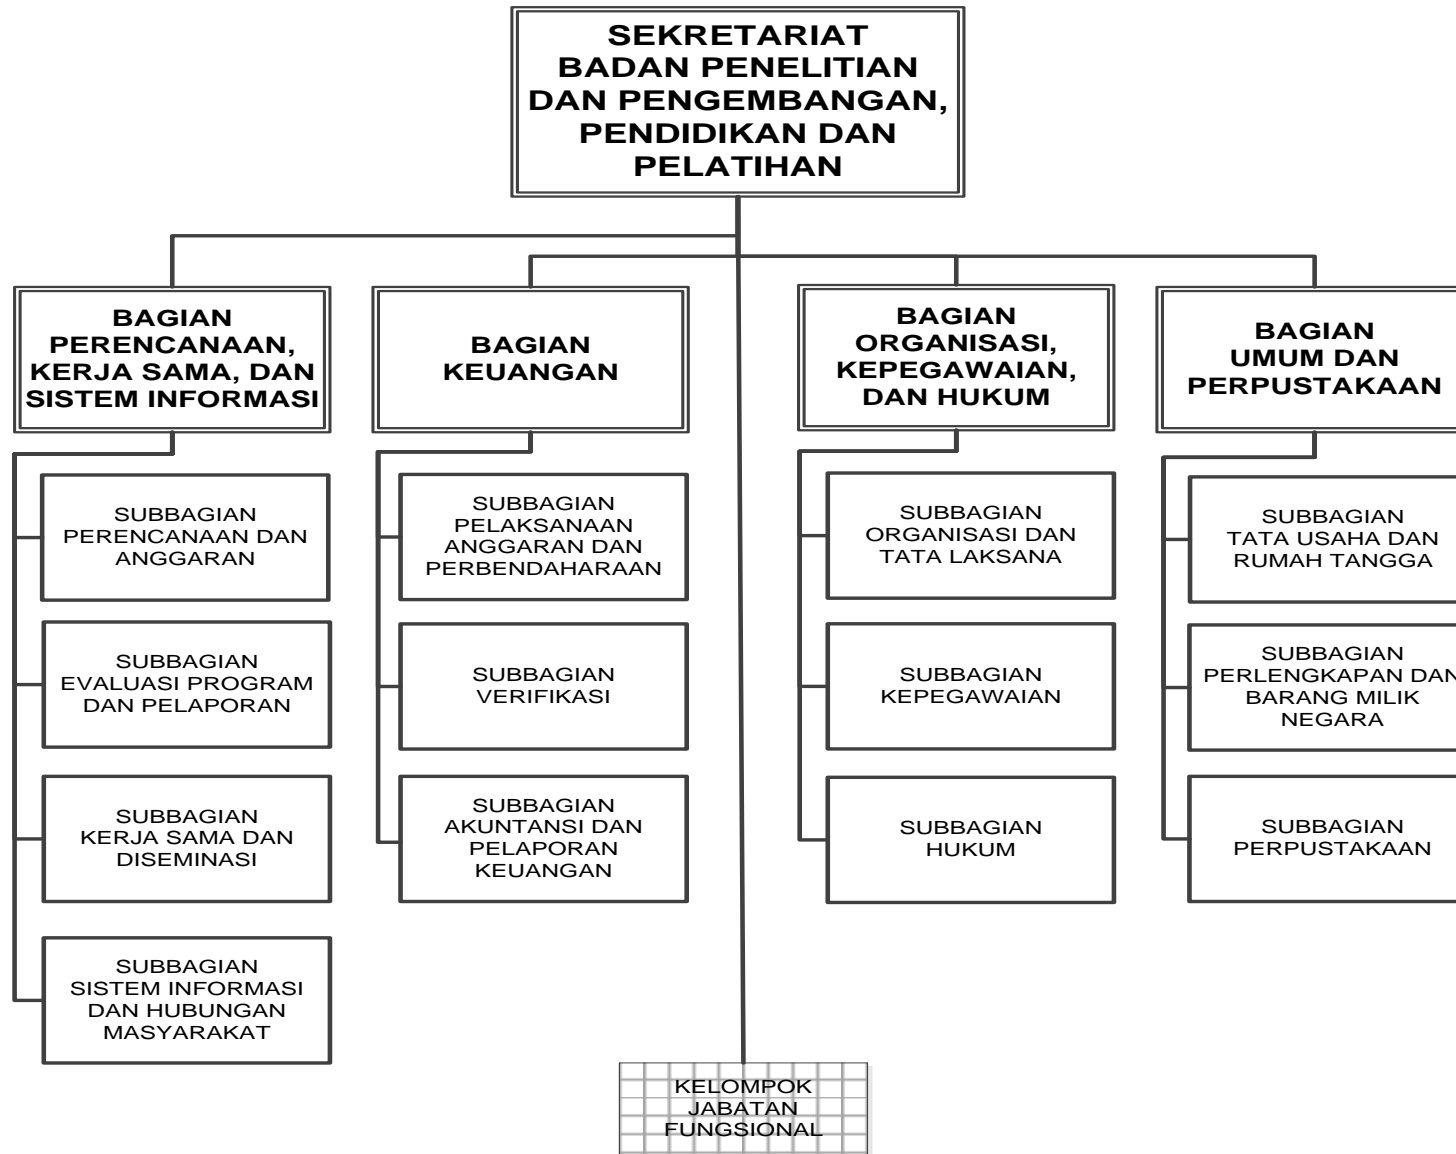

LAMPIRAN
PERATURAN MENTERI AGAMA REPUBLIK INDONESIA
NOMOR TAHUN 2016
TENTANG
ORGANISASI DAN TATA KERJA KEMENTERIAN AGAMA

Struktur Organisasi Kementerian Agama

MENTERI AGAMA REPUBLIK INDONESIA,

LUKMAN HAKIM SAIFUDDIN