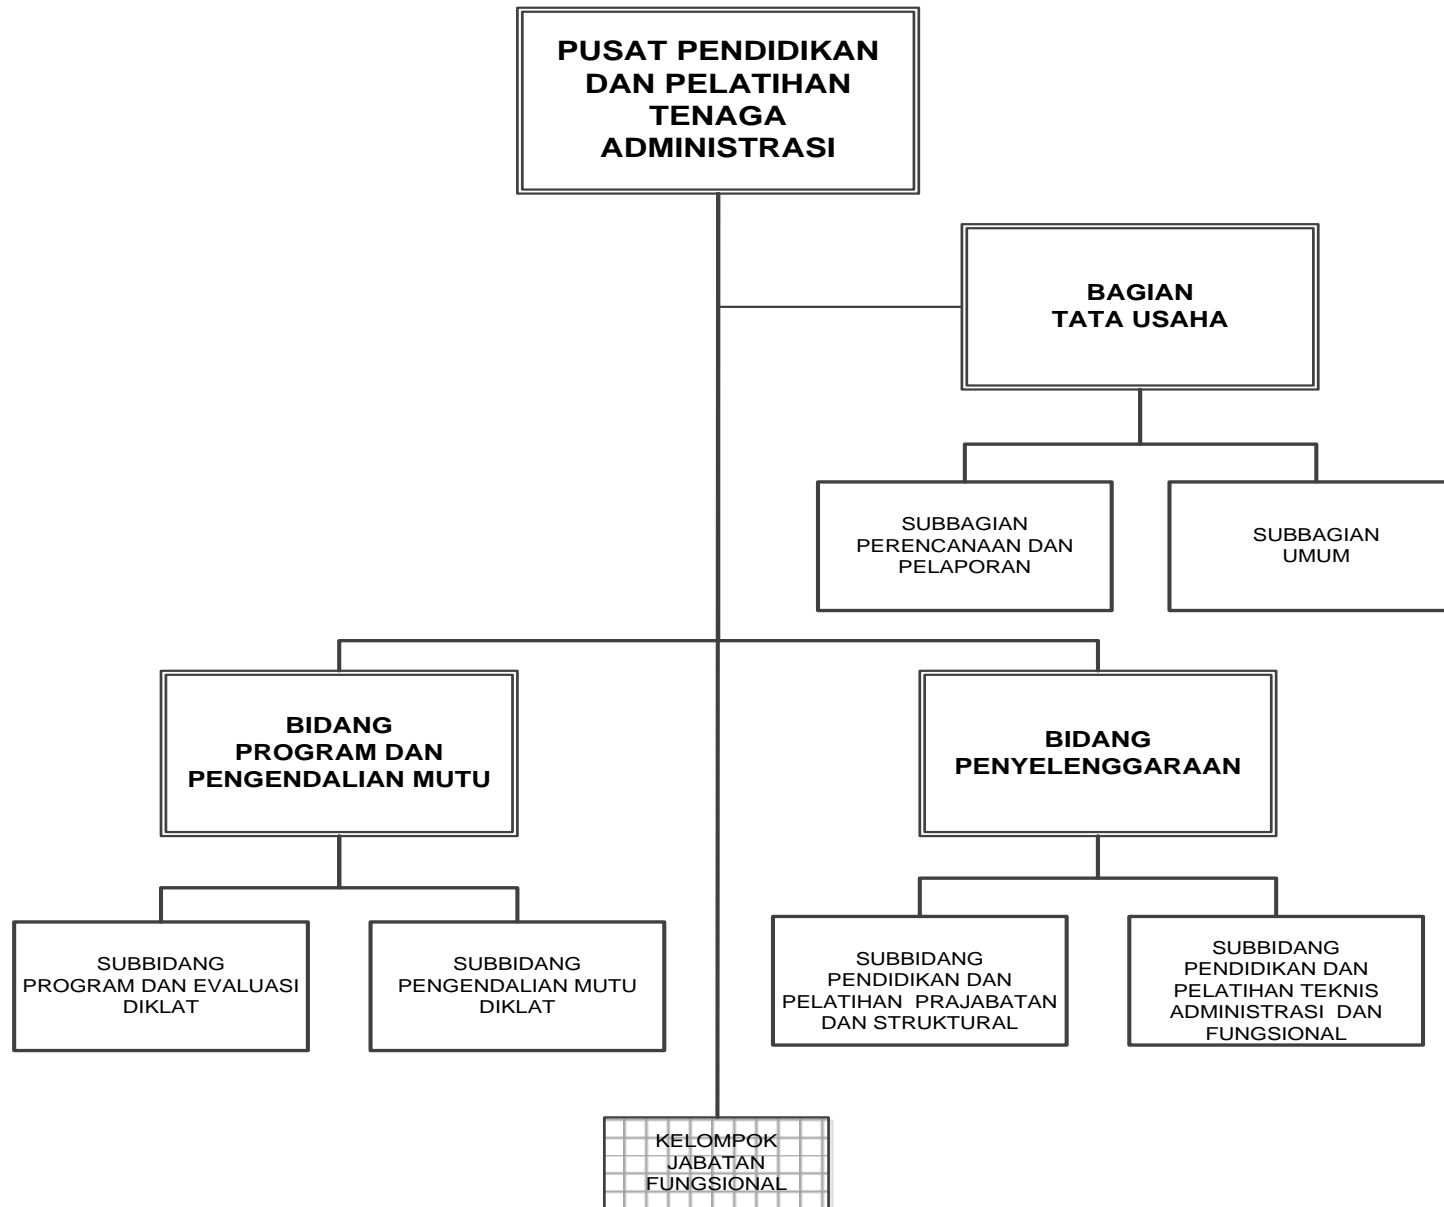

LAMPIRAN
PERATURAN MENTERI AGAMA REPUBLIK INDONESIA
NOMOR TAHUN 2016
TENTANG
ORGANISASI DAN TATA KERJA KEMENTERIAN AGAMA

Struktur Organisasi Kementerian Agama

MENTERI AGAMA REPUBLIK INDONESIA,

LUKMAN HAKIM SAIFUDDIN