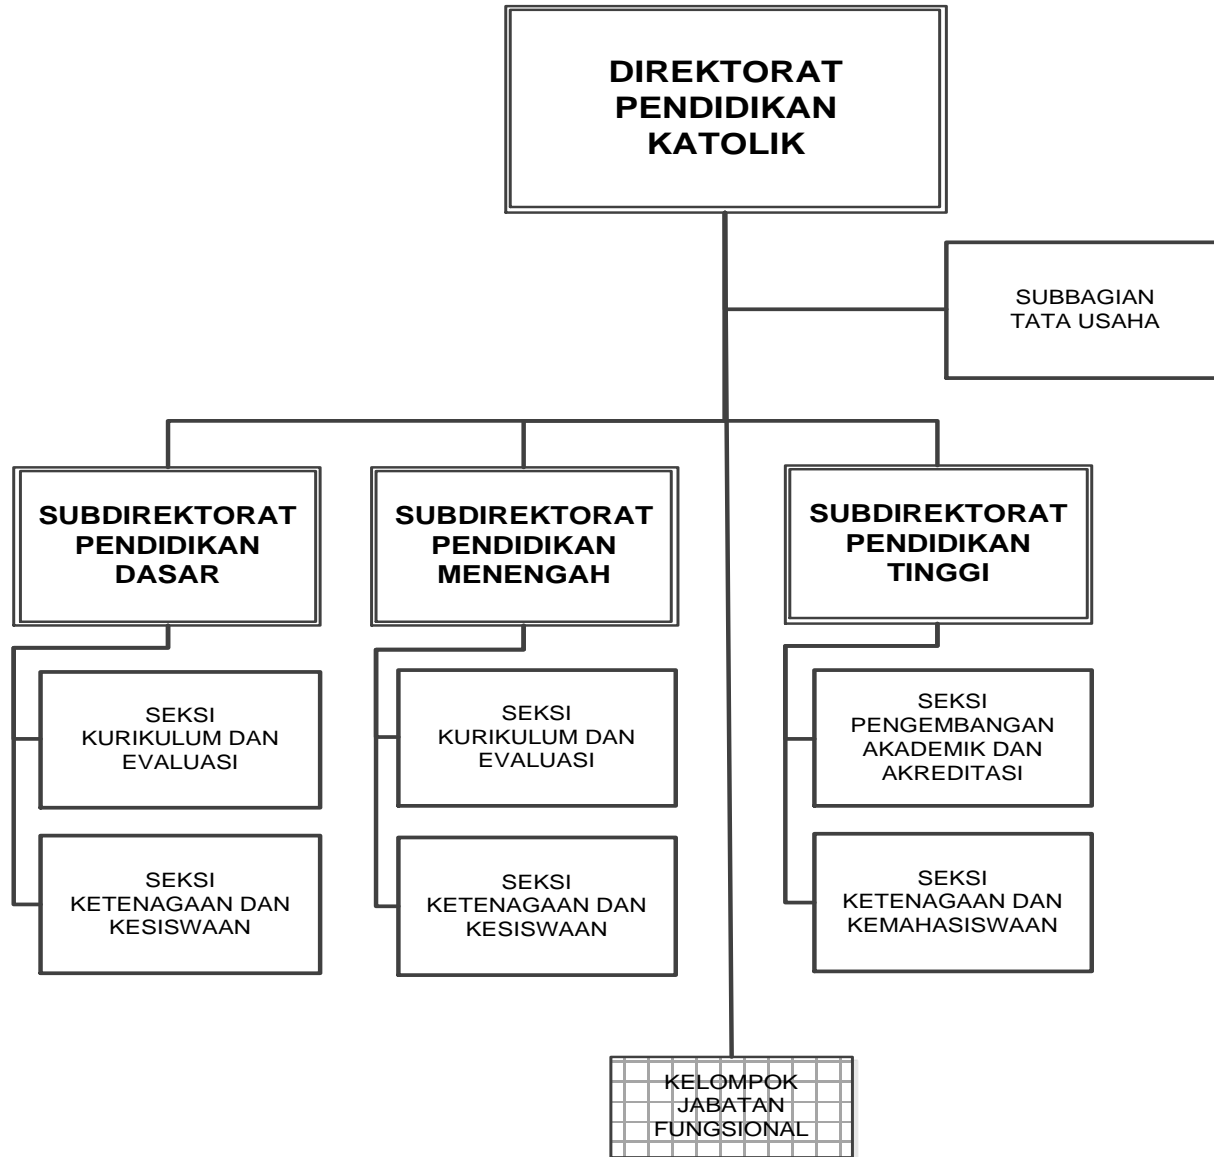

LAMPIRAN
PERATURAN MENTERI AGAMA REPUBLIK INDONESIA
NOMOR TAHUN 2016
TENTANG
ORGANISASI DAN TATA KERJA KEMENTERIAN AGAMA

Struktur Organisasi Kementerian Agama

MENTERI AGAMA REPUBLIK INDONESIA,

LUKMAN HAKIM SAIFUDDIN