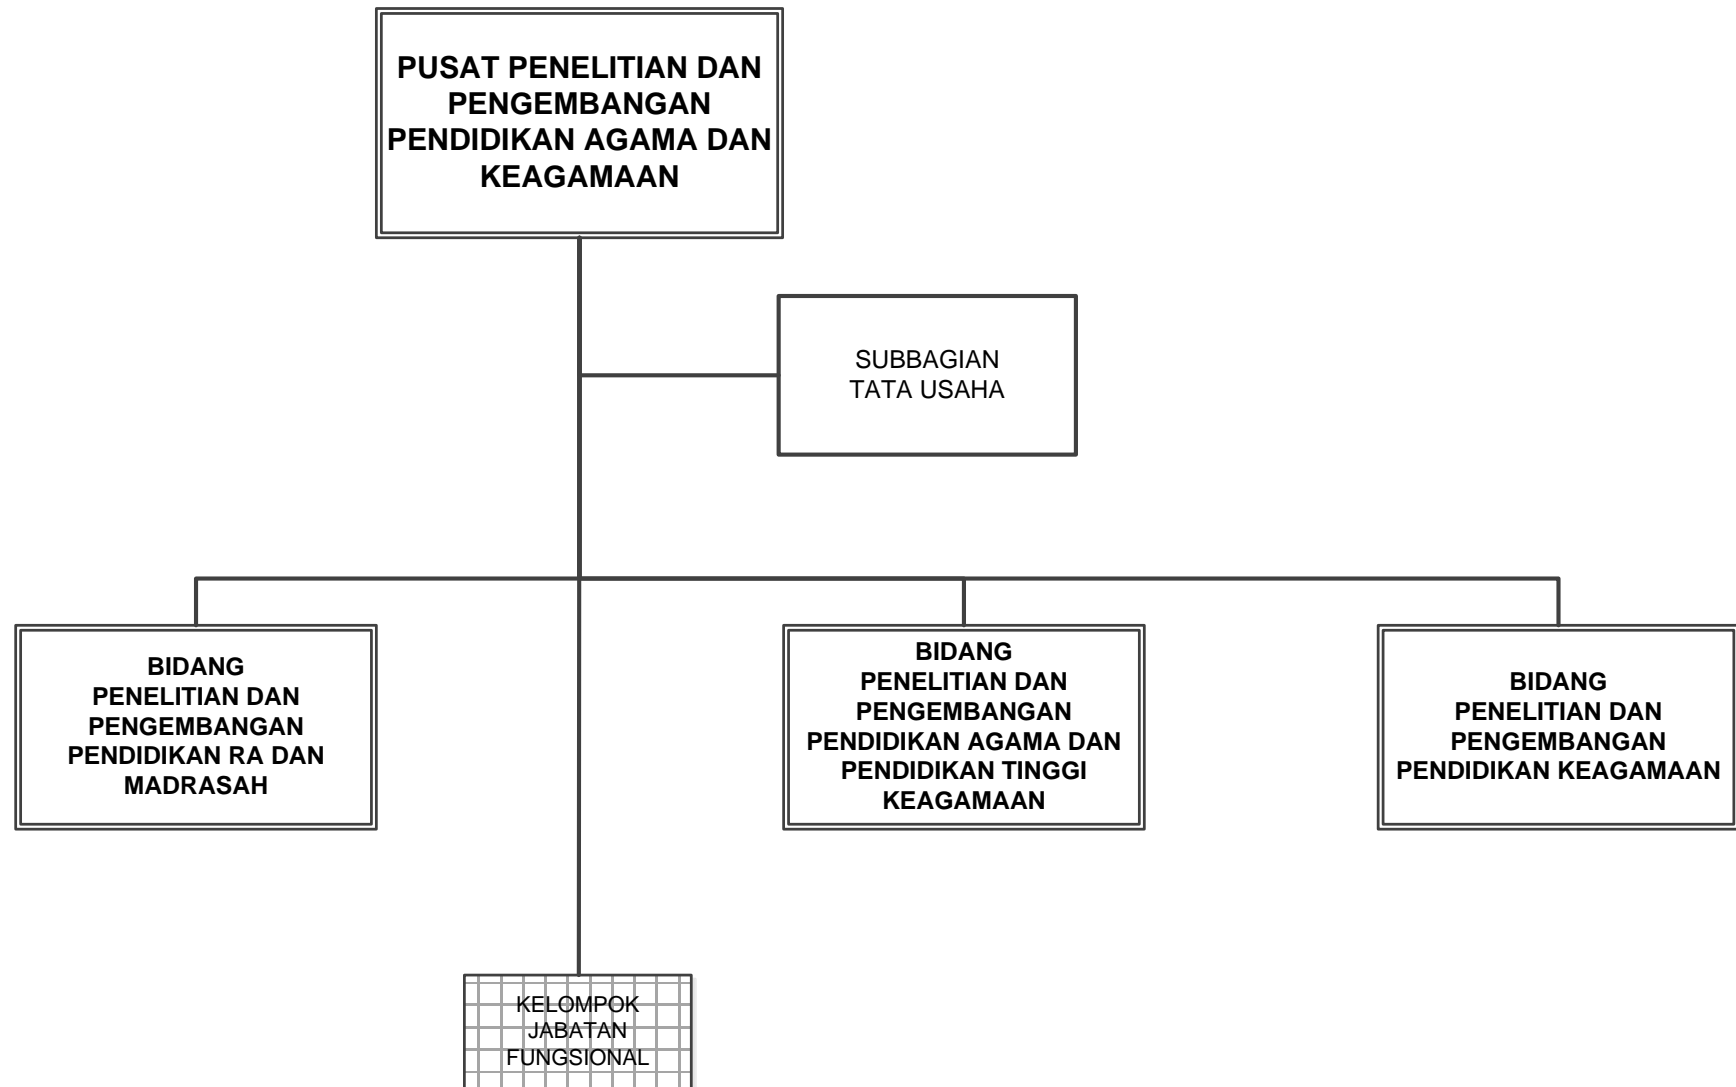

LAMPIRAN
PERATURAN MENTERI AGAMA REPUBLIK INDONESIA
NOMOR TAHUN 2016
TENTANG
ORGANISASI DAN TATA KERJA KEMENTERIAN AGAMA

Struktur Organisasi Kementerian Agama

MENTERI AGAMA REPUBLIK INDONESIA,

LUKMAN HAKIM SAIFUDDIN