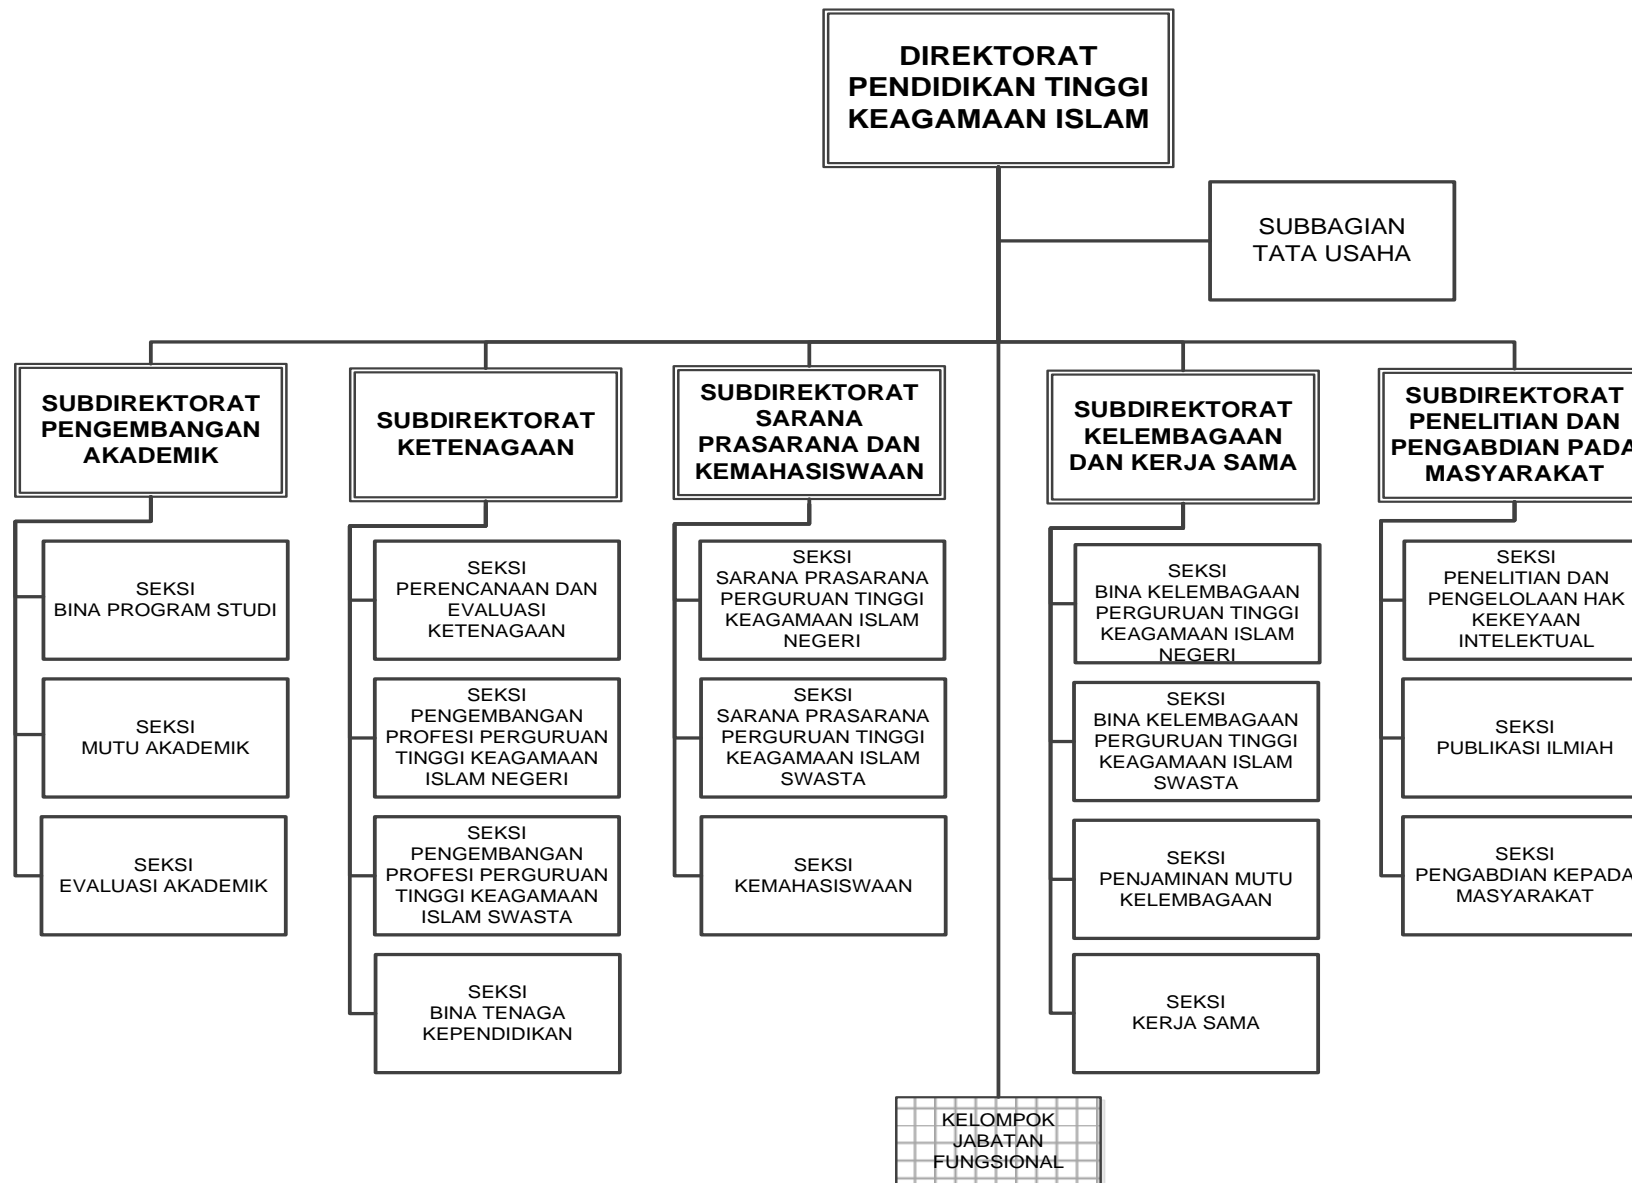

LAMPIRAN
PERATURAN MENTERI AGAMA REPUBLIK INDONESIA
NOMOR TAHUN 2016
TENTANG
ORGANISASI DAN TATA KERJA KEMENTERIAN AGAMA

Struktur Organisasi Kementerian Agama

MENTERI AGAMA REPUBLIK INDONESIA,

LUKMAN HAKIM SAIFUDDIN