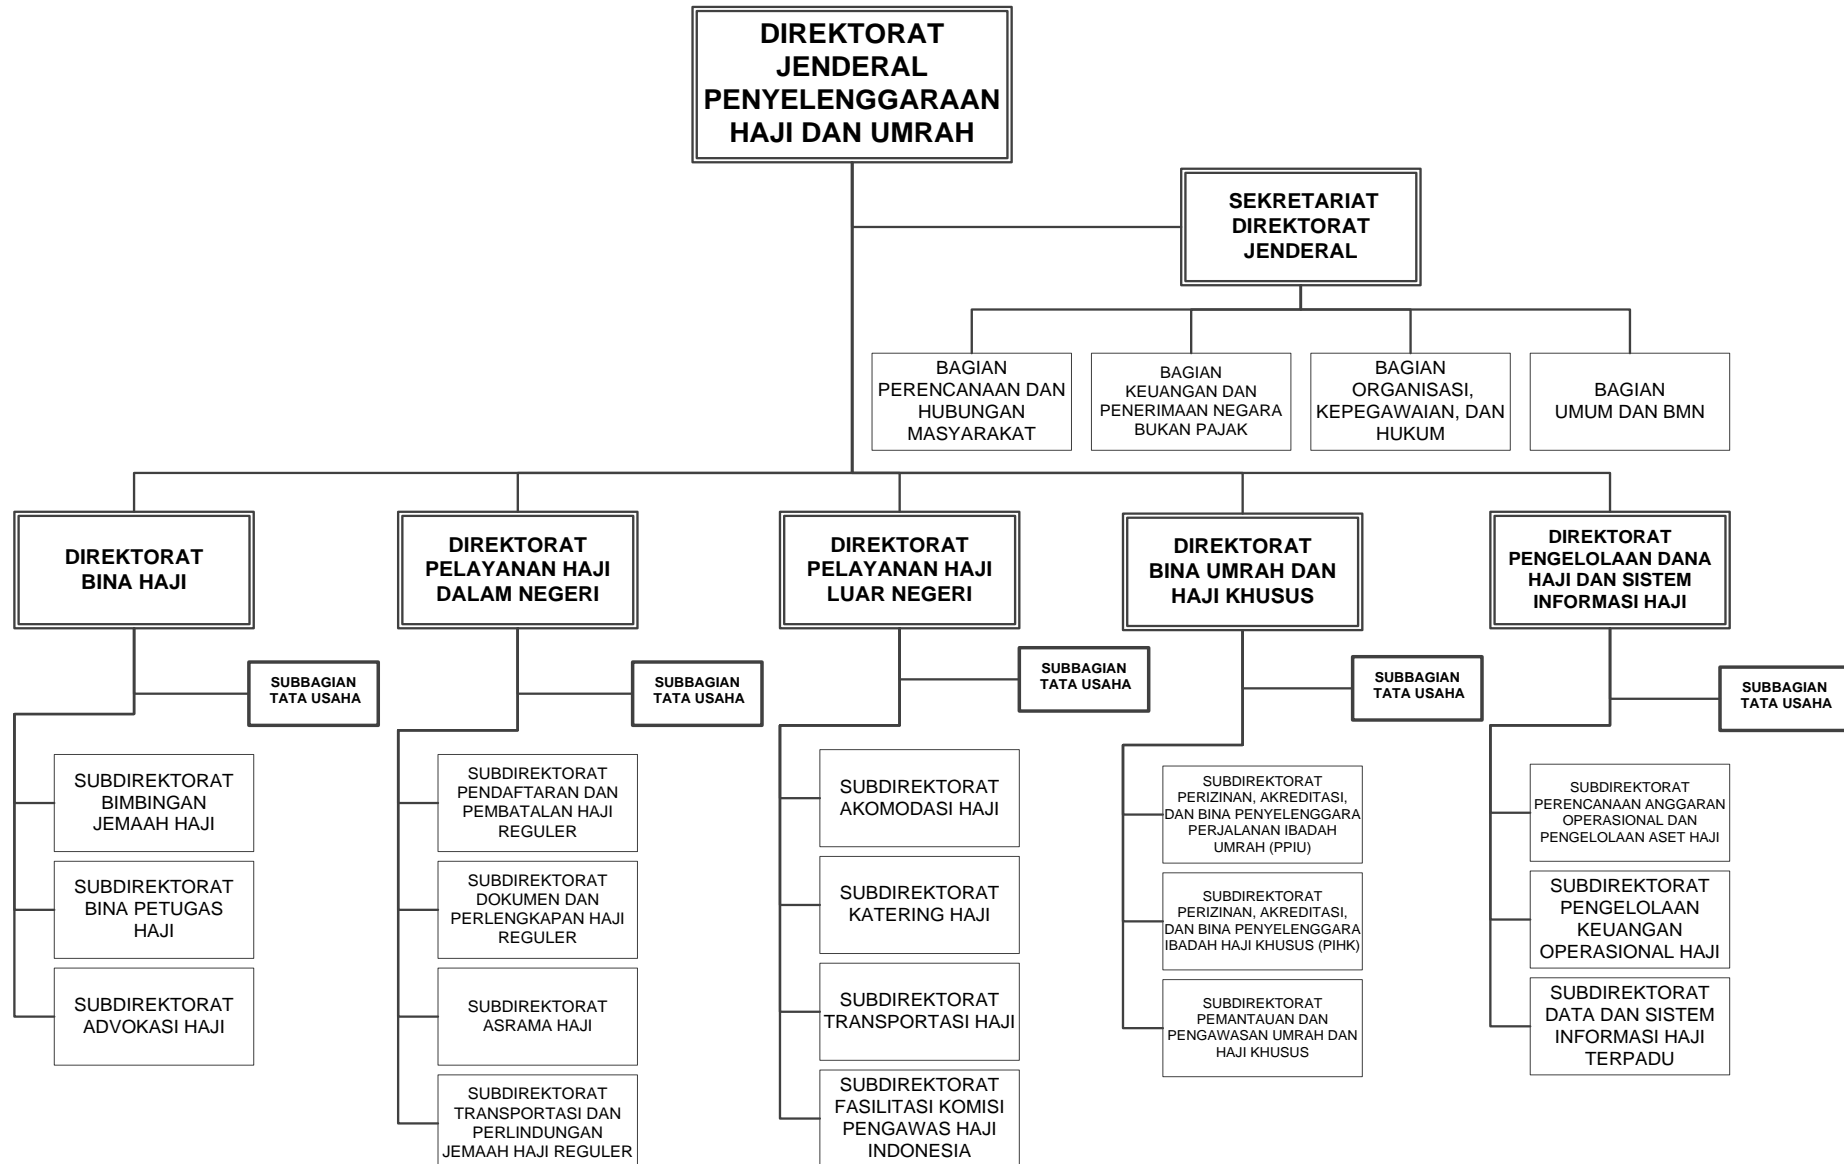

LAMPIRAN
PERATURAN MENTERI AGAMA REPUBLIK INDONESIA
NOMOR TAHUN 2016
TENTANG
ORGANISASI DAN TATA KERJA KEMENTERIAN AGAMA

Struktur Organisasi Kementerian Agama

MENTERI AGAMA REPUBLIK INDONESIA,

LUKMAN HAKIM SAIFUDDIN