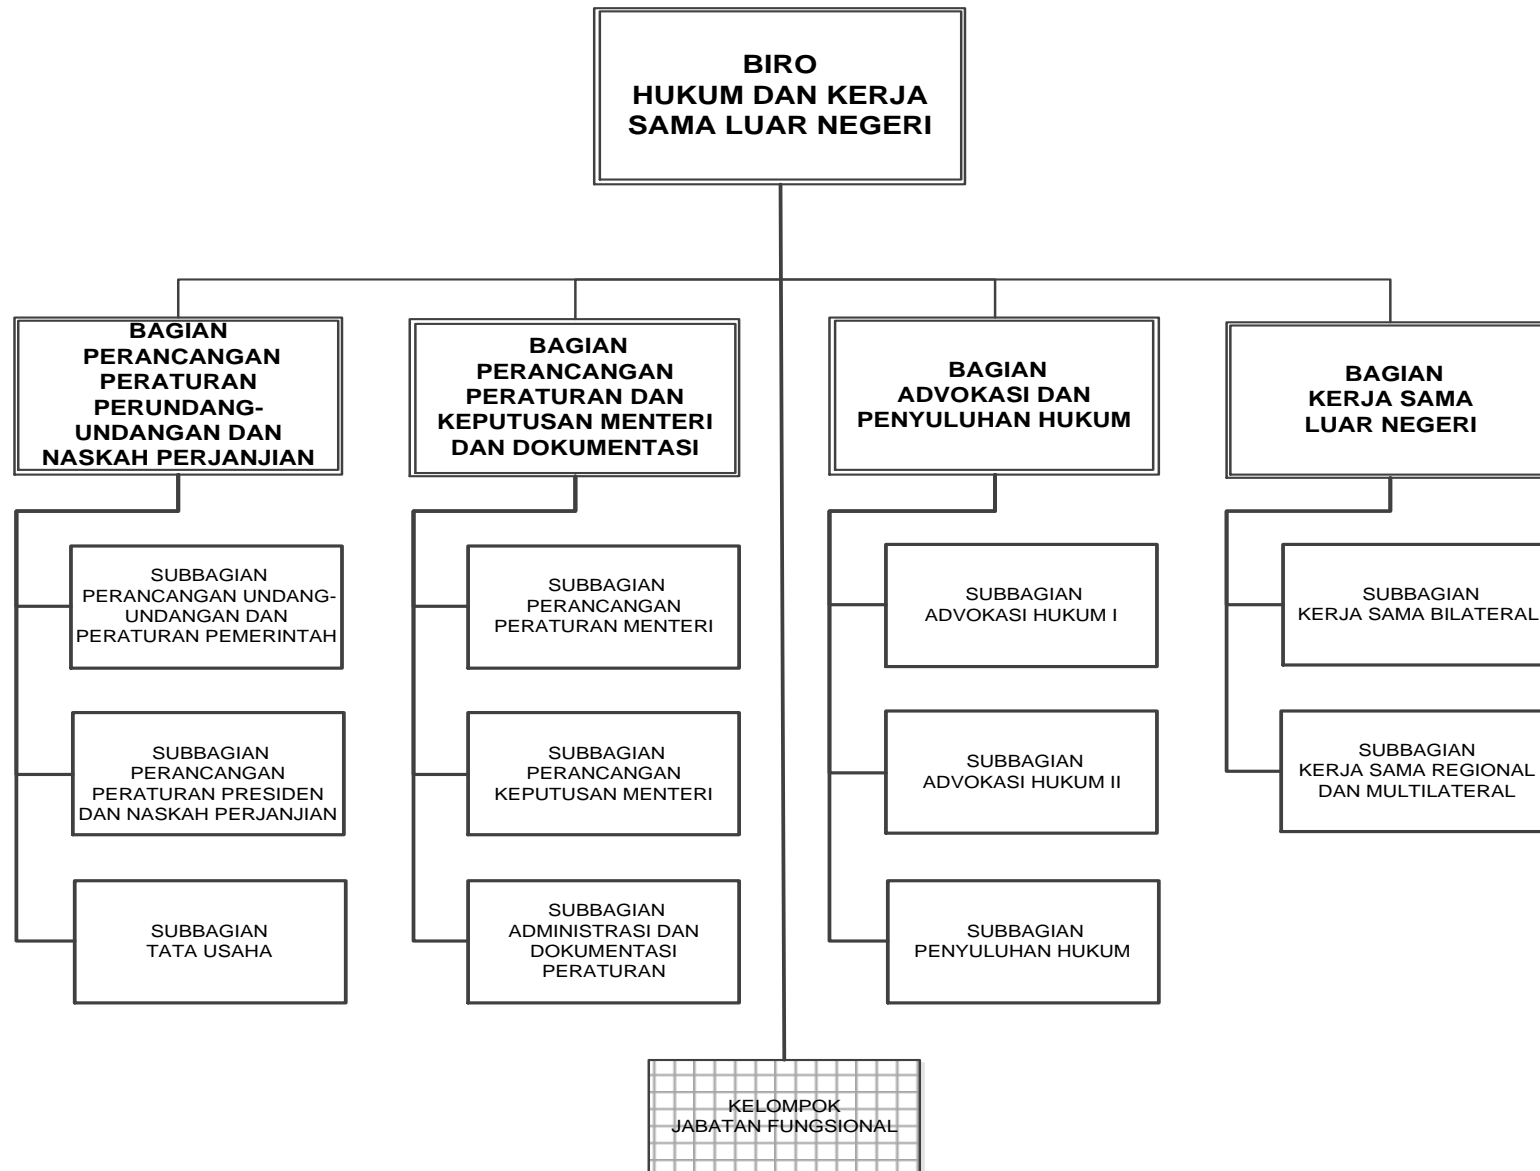

LAMPIRAN
PERATURAN MENTERI AGAMA REPUBLIK INDONESIA
NOMOR TAHUN 2016
TENTANG
ORGANISASI DAN TATA KERJA KEMENTERIAN AGAMA

Struktur Organisasi Kementerian Agama

MENTERI AGAMA REPUBLIK INDONESIA,

LUKMAN HAKIM SAIFUDDIN