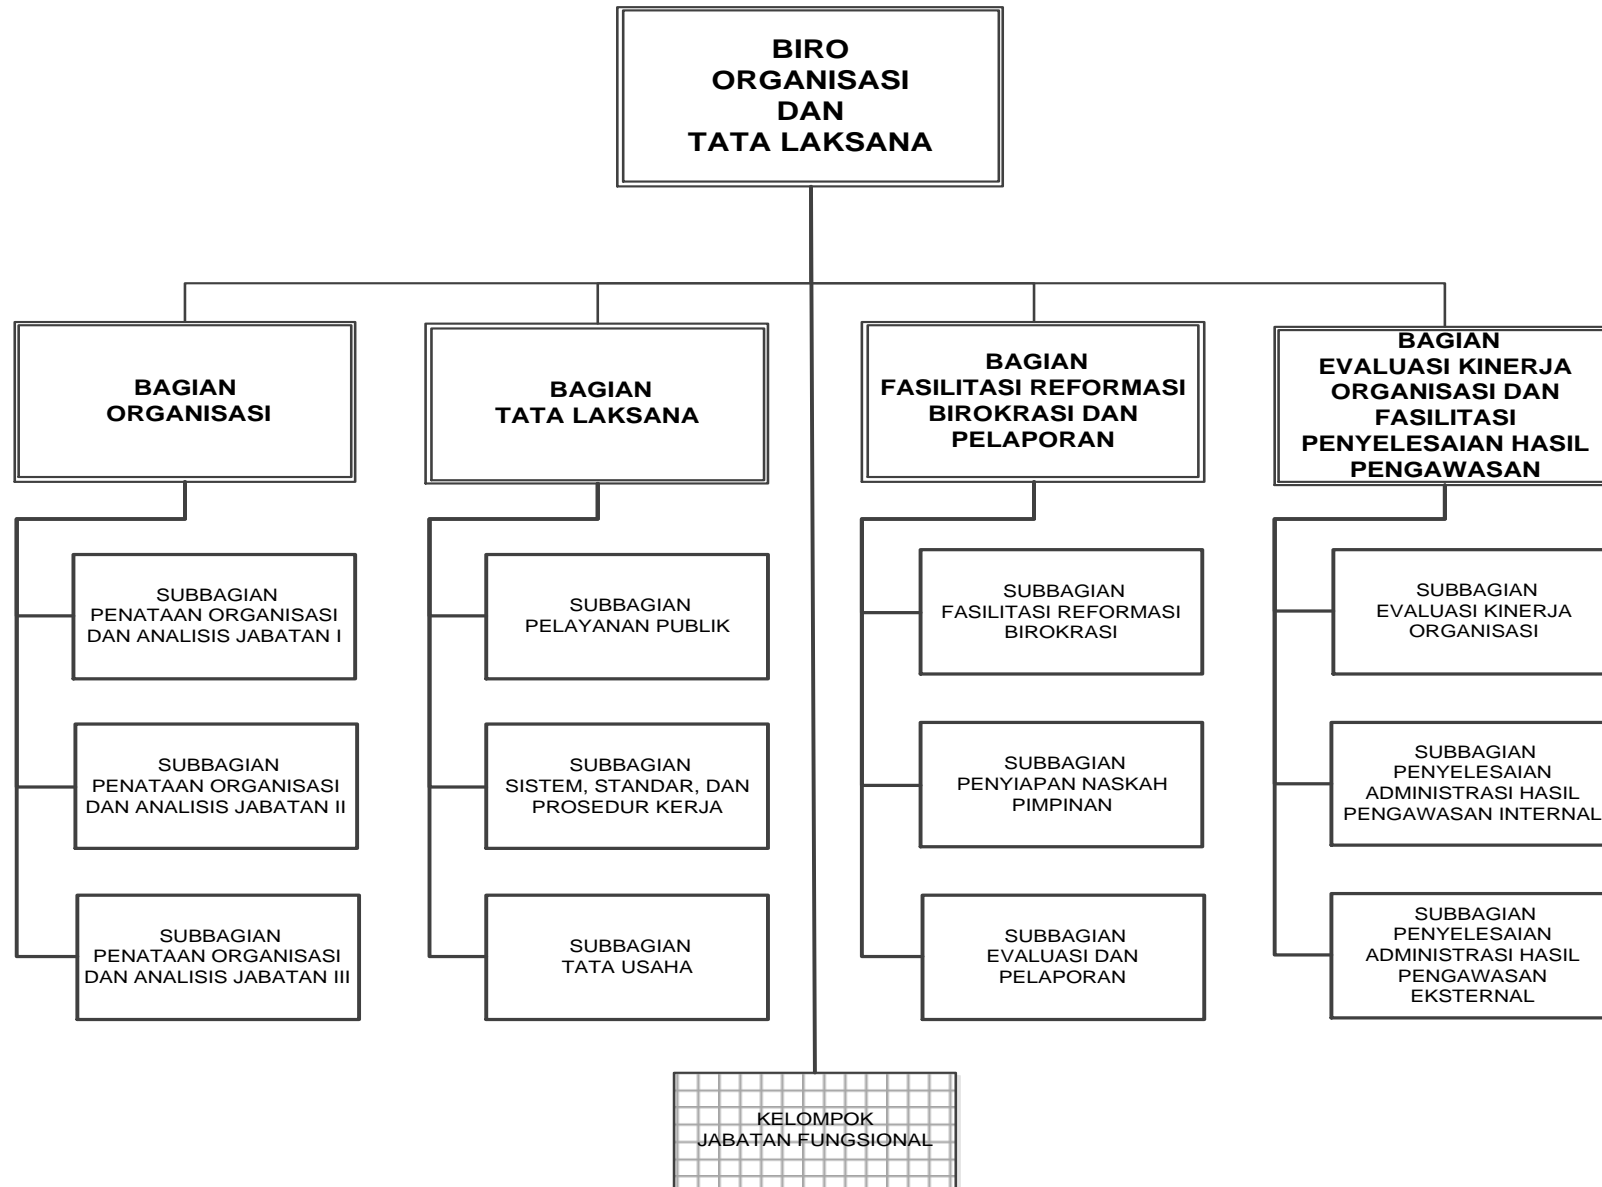

LAMPIRAN
PERATURAN MENTERI AGAMA REPUBLIK INDONESIA
NOMOR TAHUN 2016
TENTANG
ORGANISASI DAN TATA KERJA KEMENTERIAN AGAMA

Struktur Organisasi Kementerian Agama

MENTERI AGAMA REPUBLIK INDONESIA,

LUKMAN HAKIM SAIFUDDIN