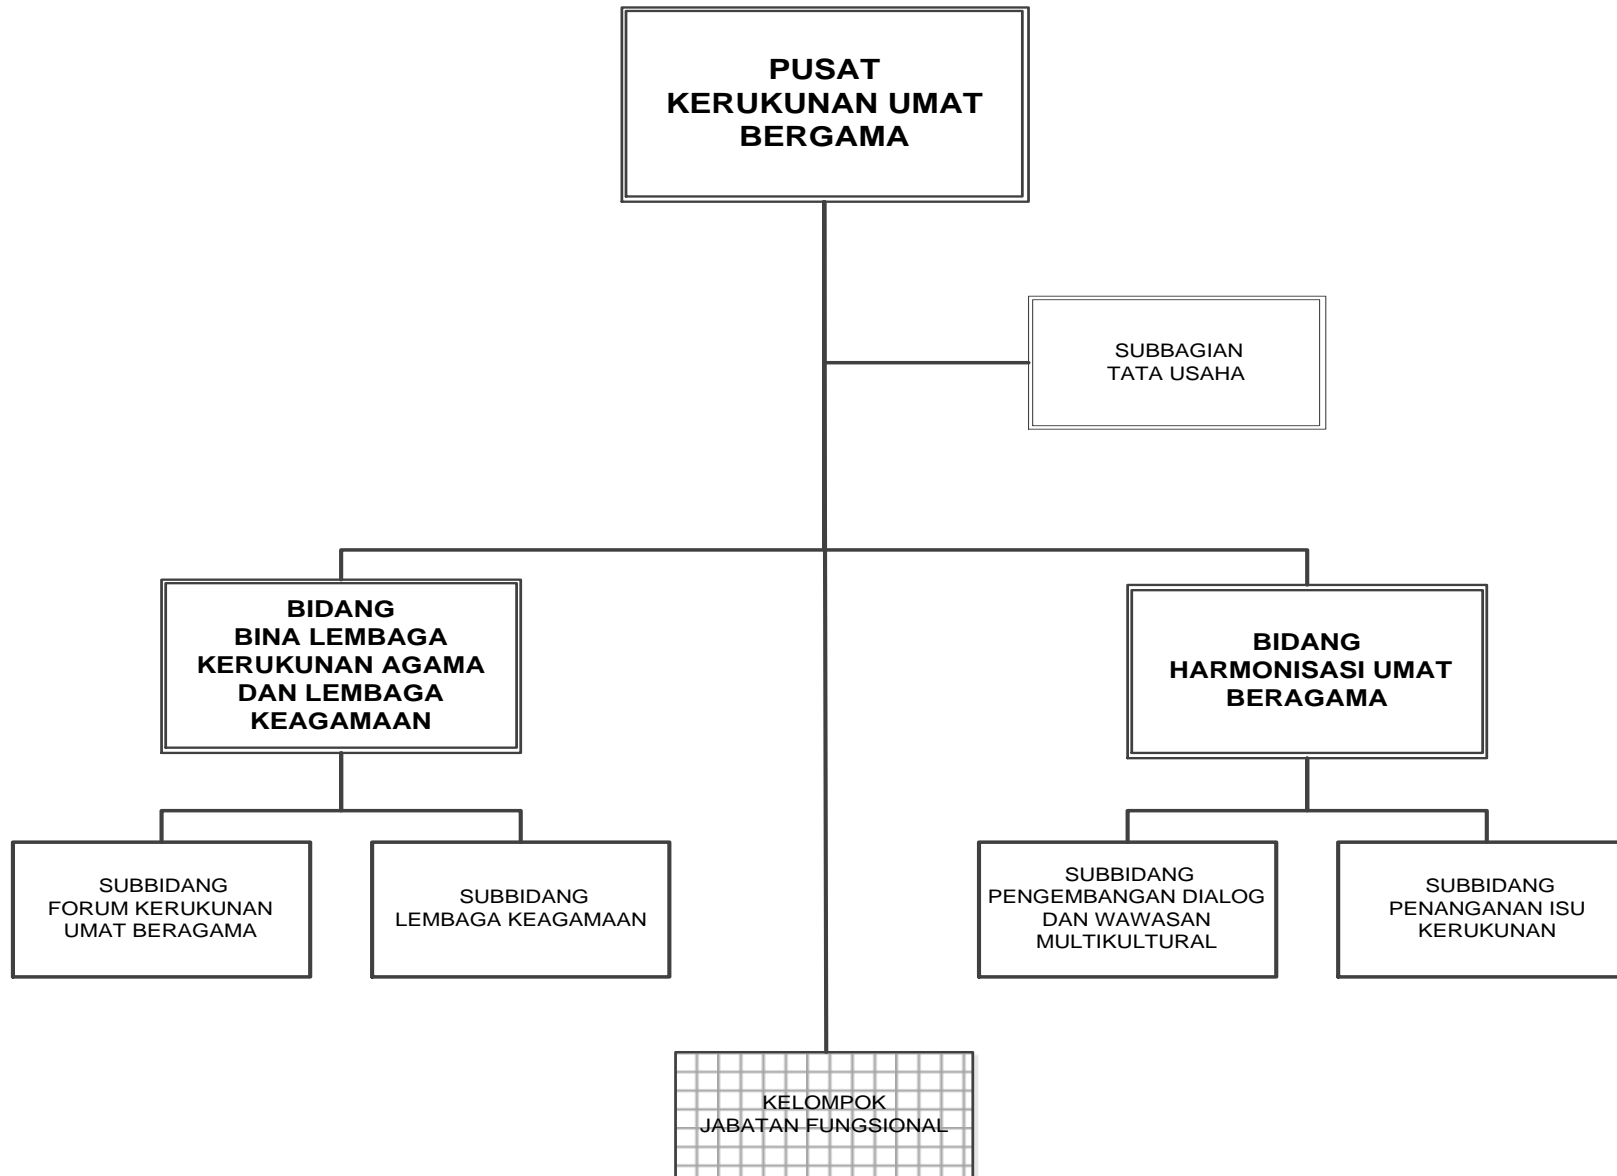

LAMPIRAN
PERATURAN MENTERI AGAMA REPUBLIK INDONESIA
NOMOR TAHUN 2016
TENTANG
ORGANISASI DAN TATA KERJA KEMENTERIAN AGAMA

Struktur Organisasi Kementerian Agama

MENTERI AGAMA REPUBLIK INDONESIA,

LUKMAN HAKIM SAIFUDDIN