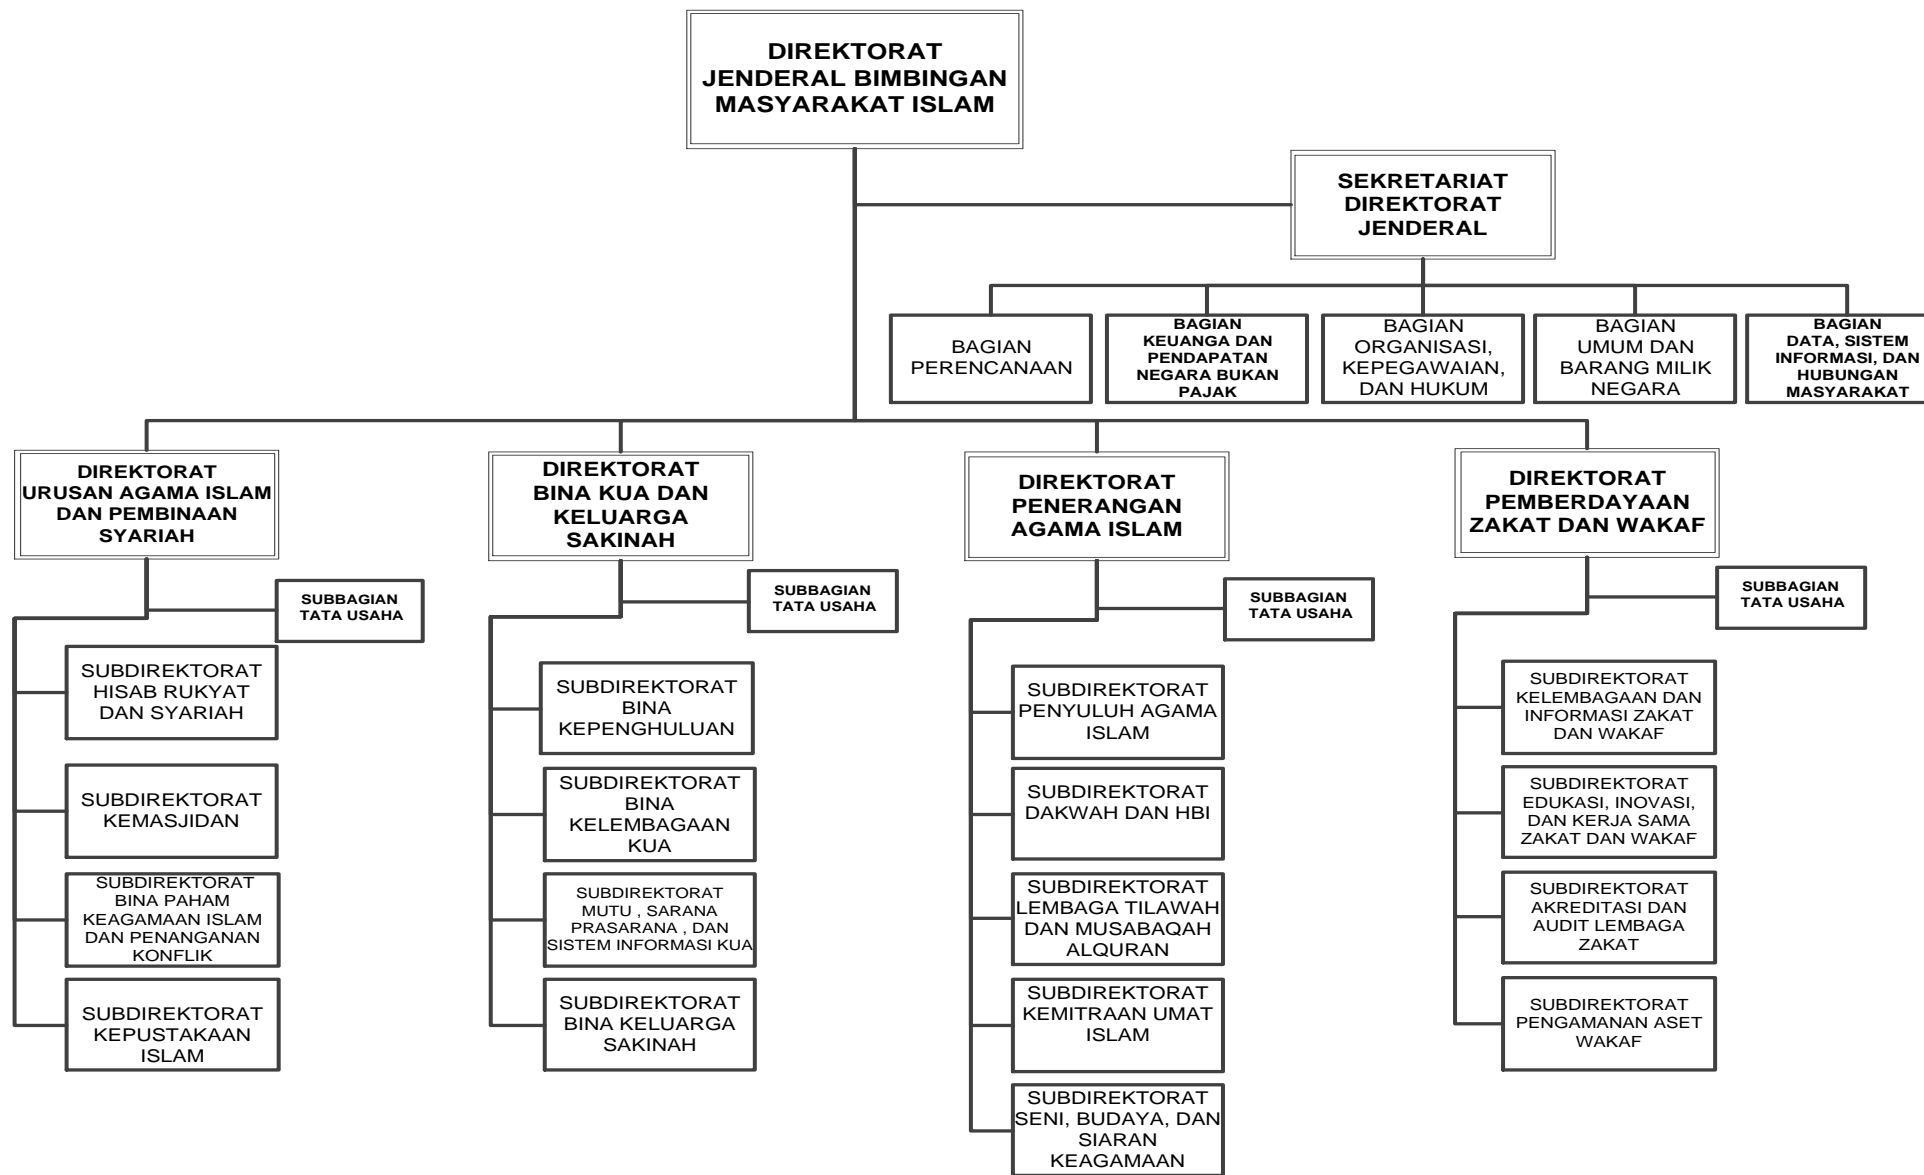

LAMPIRAN
PERATURAN MENTERI AGAMA REPUBLIK INDONESIA
NOMOR TAHUN 2016
TENTANG
ORGANISASI DAN TATA KERJA KEMENTERIAN AGAMA

Struktur Organisasi Kementerian Agama

MENTERI AGAMA REPUBLIK INDONESIA,

LUKMAN HAKIM SAIFUDDIN