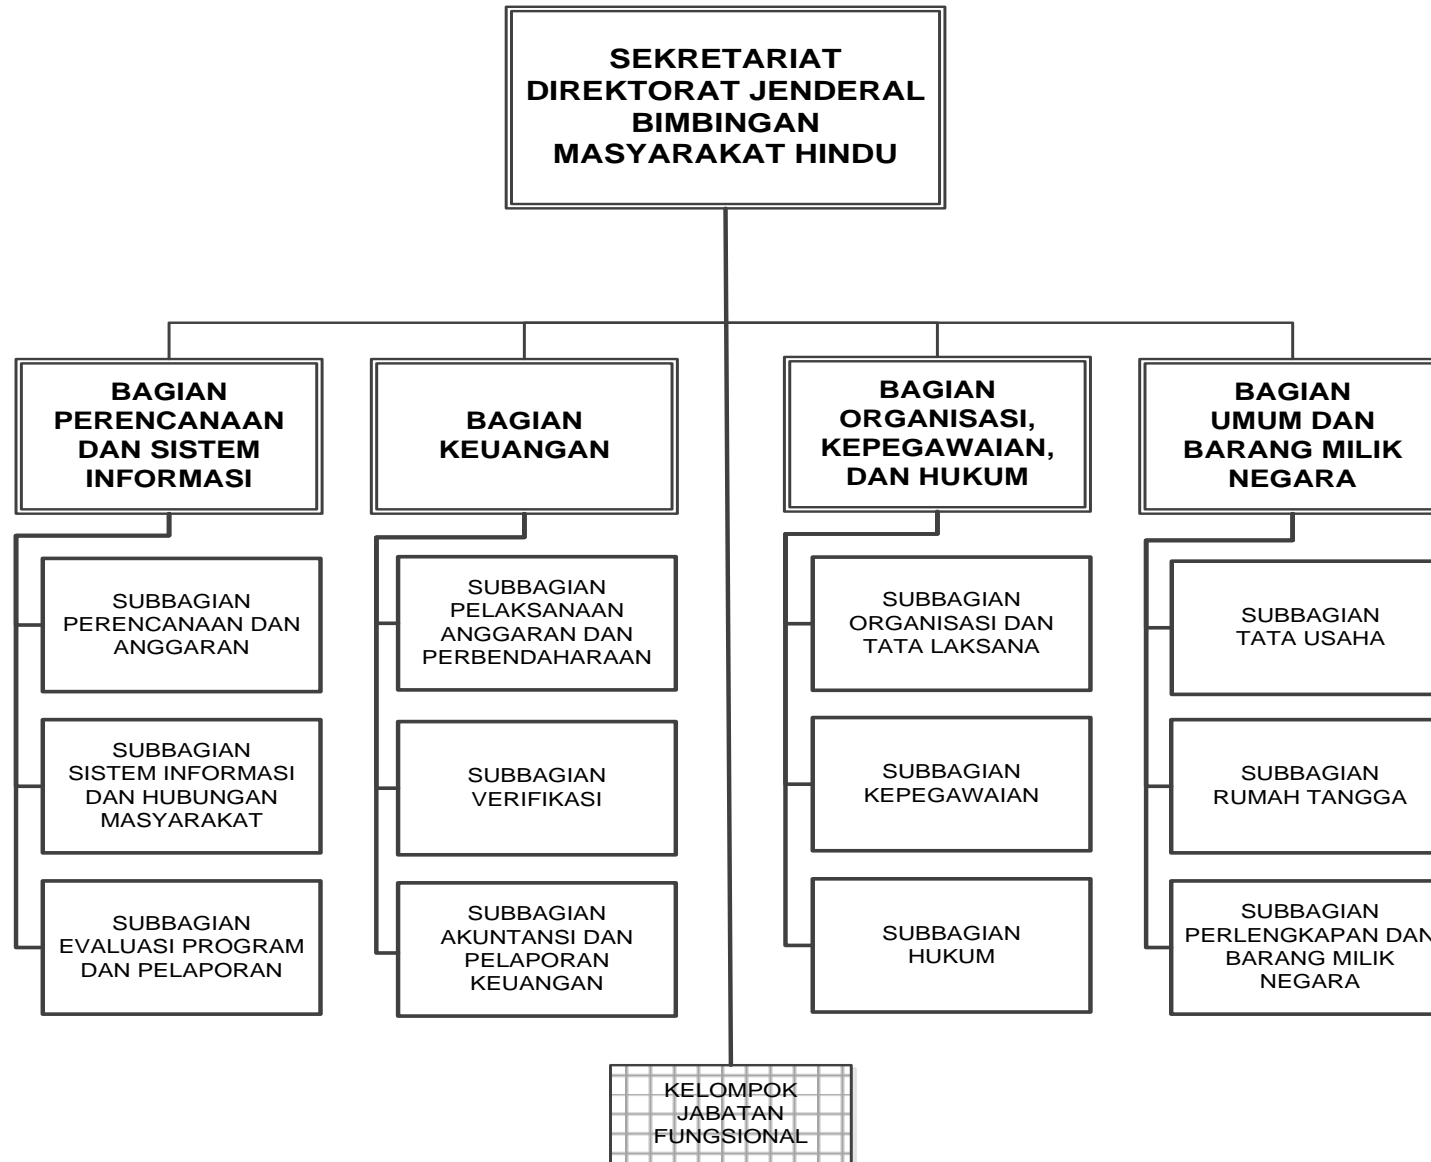

LAMPIRAN
PERATURAN MENTERI AGAMA REPUBLIK INDONESIA
NOMOR TAHUN 2016
TENTANG
ORGANISASI DAN TATA KERJA KEMENTERIAN AGAMA

Struktur Organisasi Kementerian Agama

MENTERI AGAMA REPUBLIK INDONESIA,

LUKMAN HAKIM SAIFUDDIN