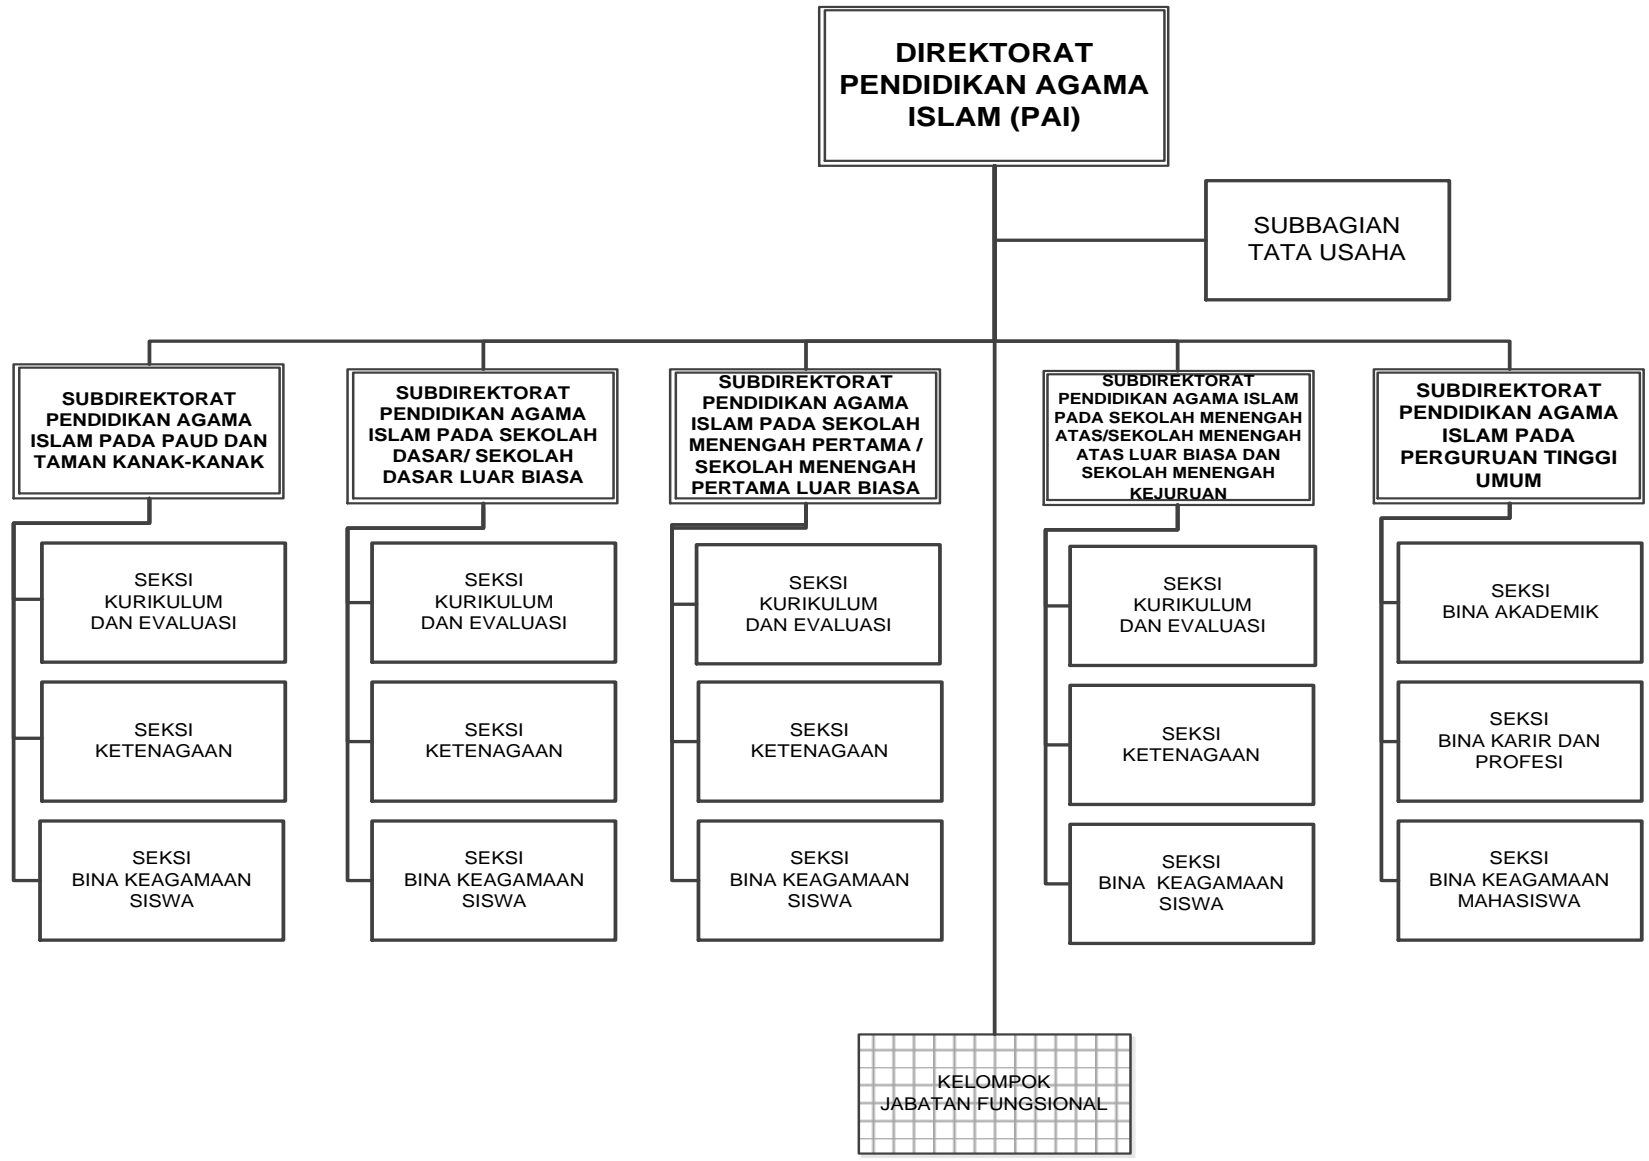

LAMPIRAN
PERATURAN MENTERI AGAMA REPUBLIK INDONESIA
NOMOR TAHUN 2016
TENTANG
ORGANISASI DAN TATA KERJA KEMENTERIAN AGAMA

Struktur Organisasi Kementerian Agama

MENTERI AGAMA REPUBLIK INDONESIA,

LUKMAN HAKIM SAIFUDDIN