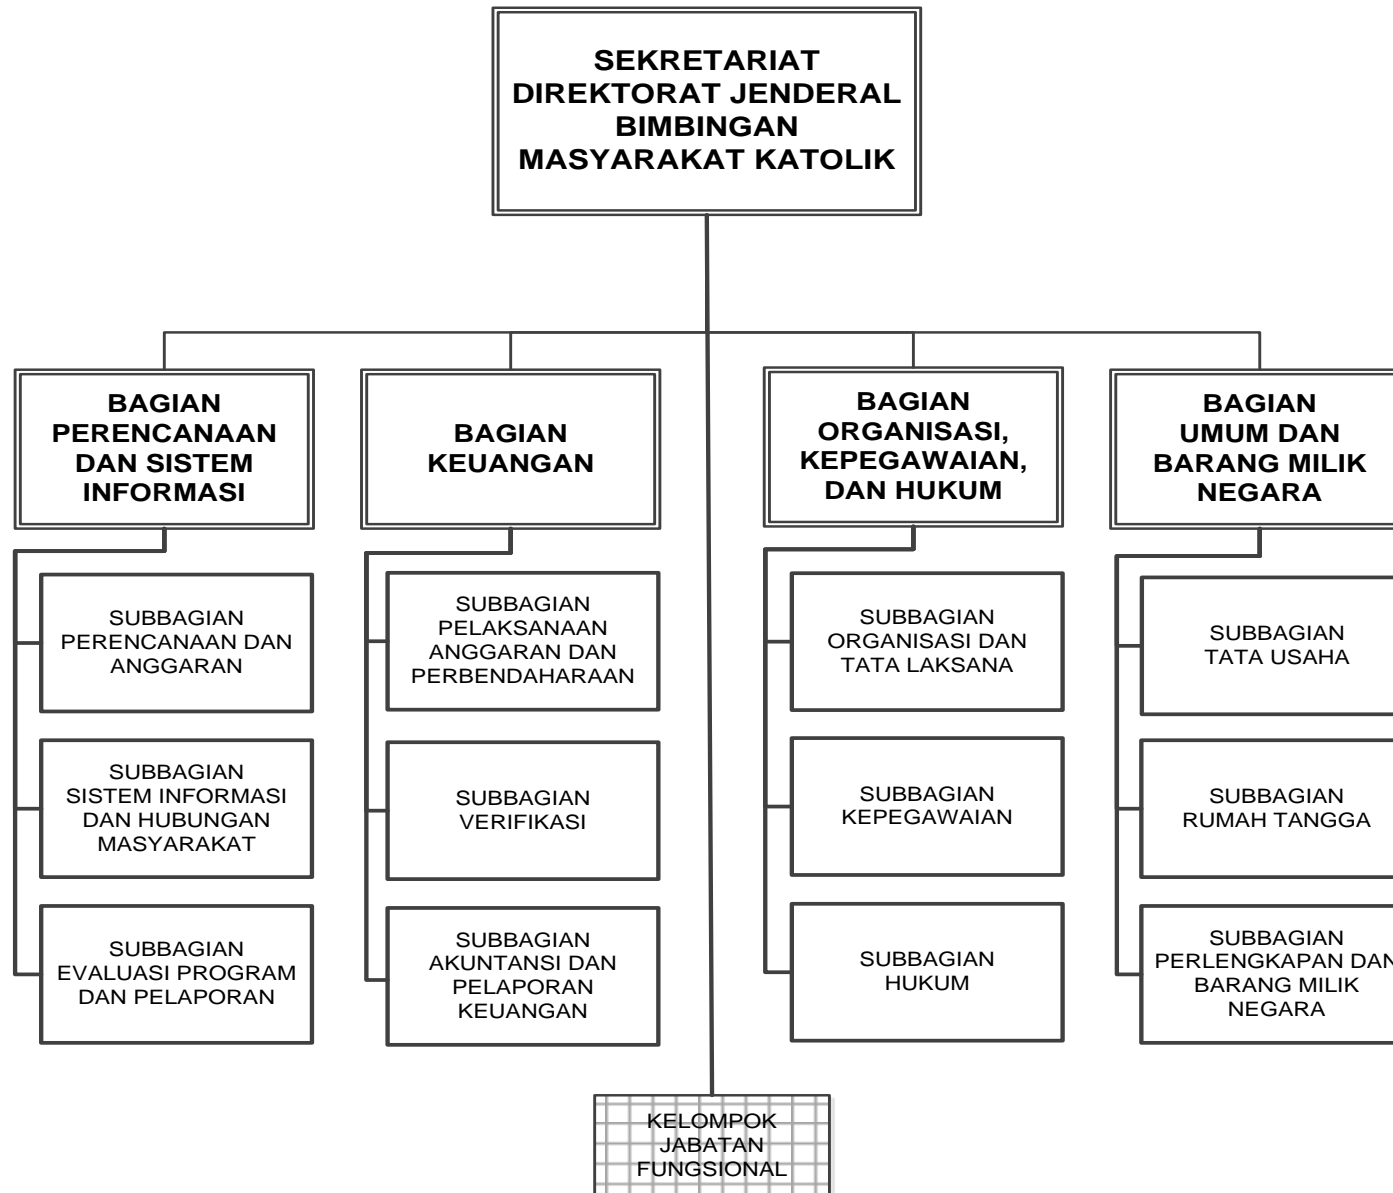

LAMPIRAN
PERATURAN MENTERI AGAMA REPUBLIK INDONESIA
NOMOR TAHUN 2016
TENTANG
ORGANISASI DAN TATA KERJA KEMENTERIAN AGAMA

Struktur Organisasi Kementerian Agama

MENTERI AGAMA REPUBLIK INDONESIA,

LUKMAN HAKIM SAIFUDDIN