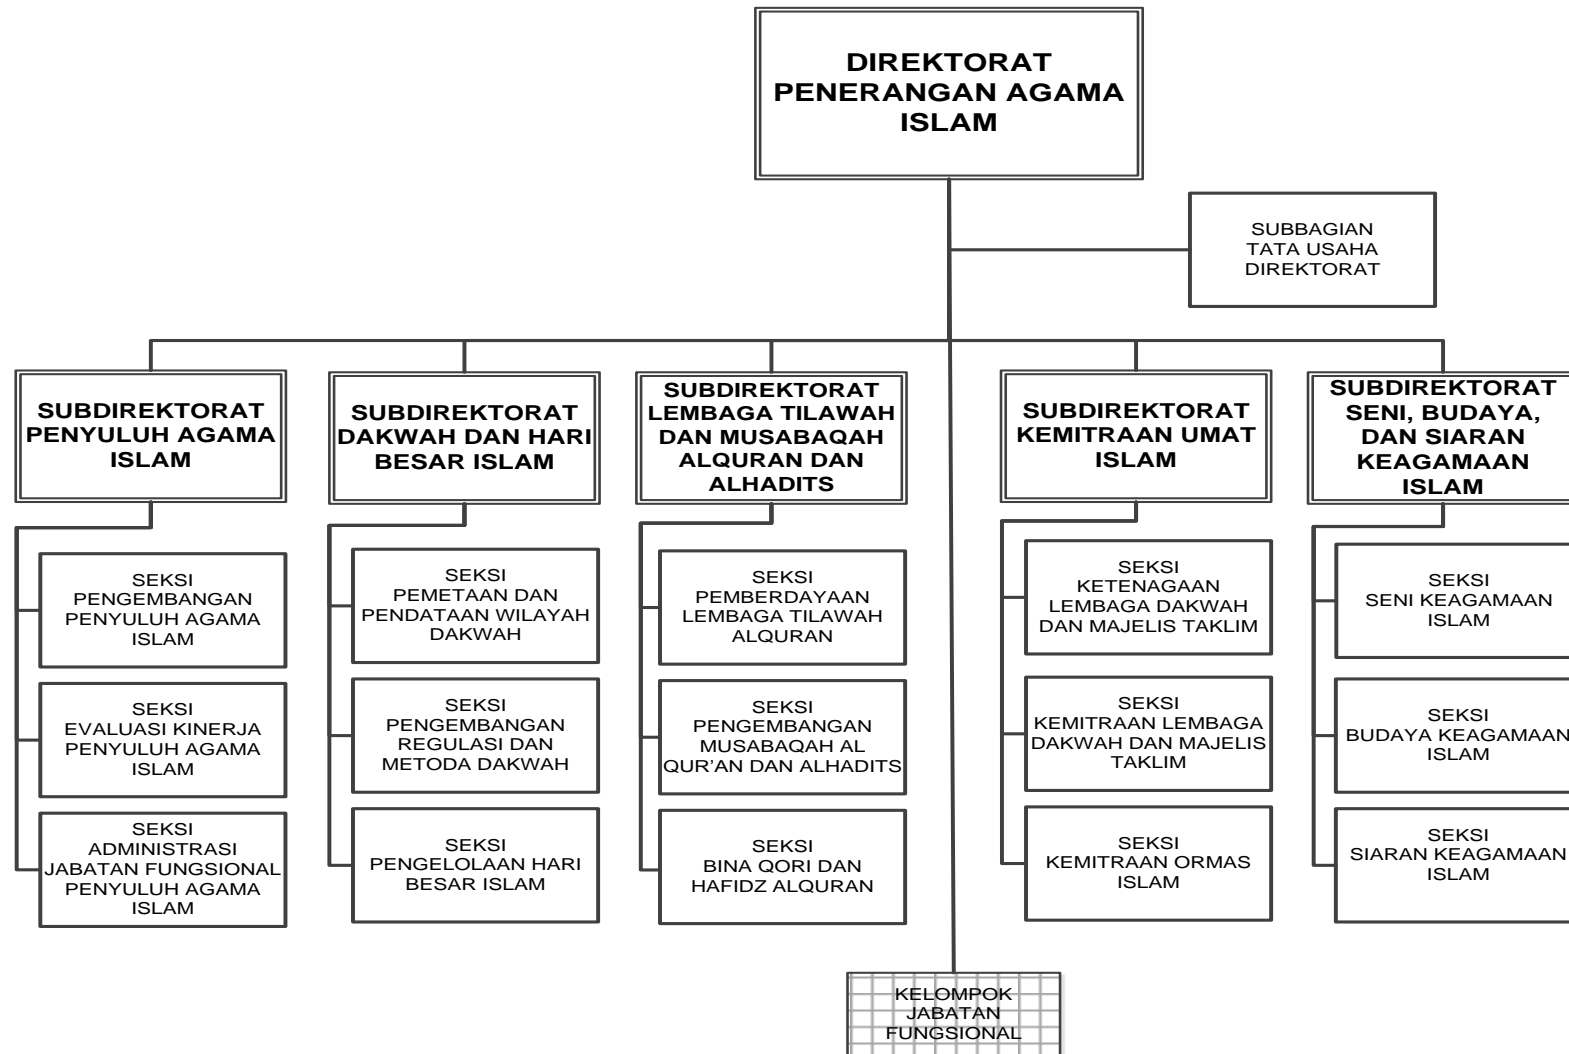

LAMPIRAN
PERATURAN MENTERI AGAMA REPUBLIK INDONESIA
NOMOR TAHUN 2016
TENTANG
ORGANISASI DAN TATA KERJA KEMENTERIAN AGAMA

Struktur Organisasi Kementerian Agama

MENTERI AGAMA REPUBLIK INDONESIA,

LUKMAN HAKIM SAIFUDDIN