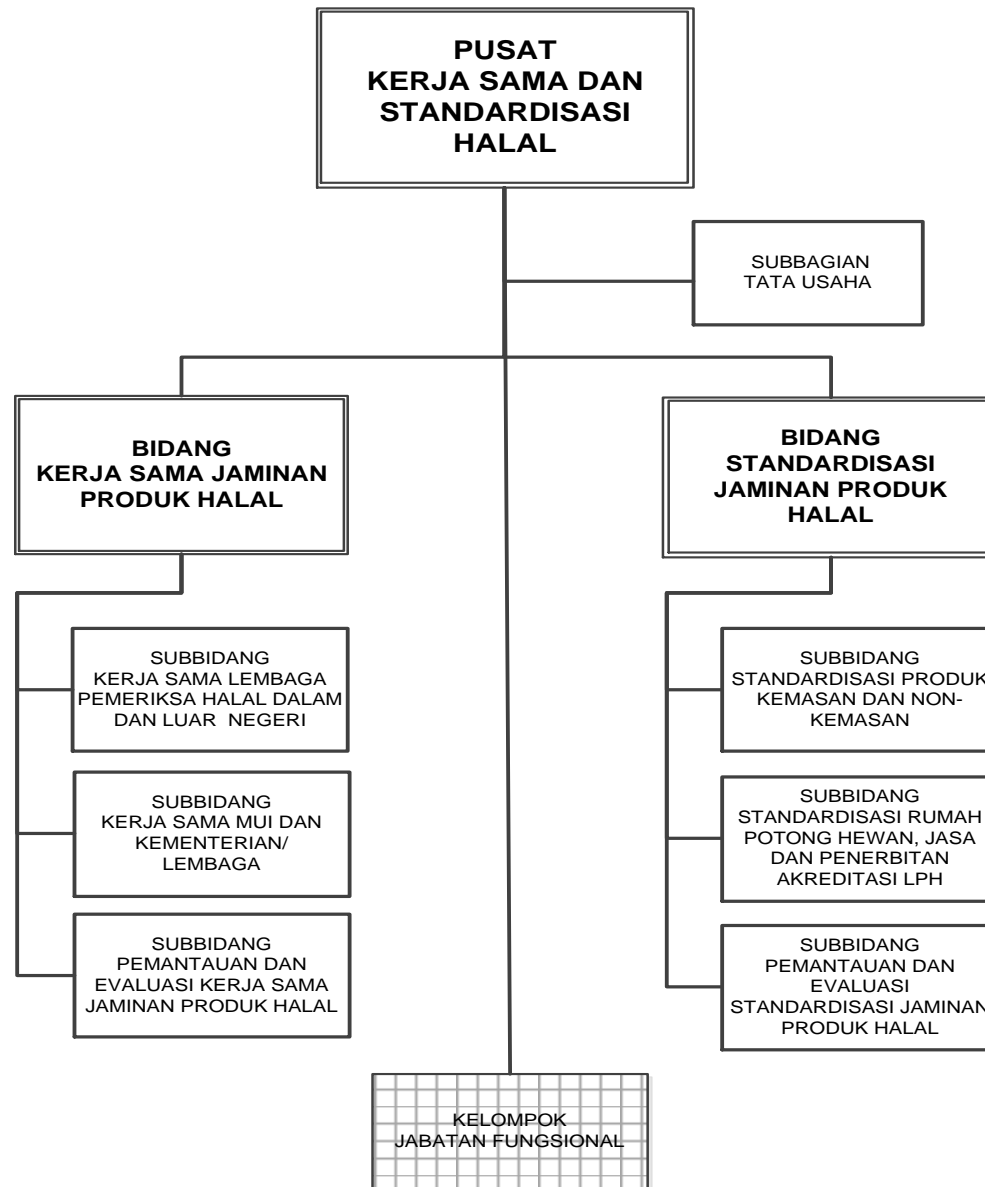

LAMPIRAN
PERATURAN MENTERI AGAMA REPUBLIK INDONESIA
NOMOR TAHUN 2016
TENTANG
ORGANISASI DAN TATA KERJA KEMENTERIAN AGAMA

Struktur Organisasi Kementerian Agama

MENTERI AGAMA REPUBLIK INDONESIA,

LUKMAN HAKIM SAIFUDDIN