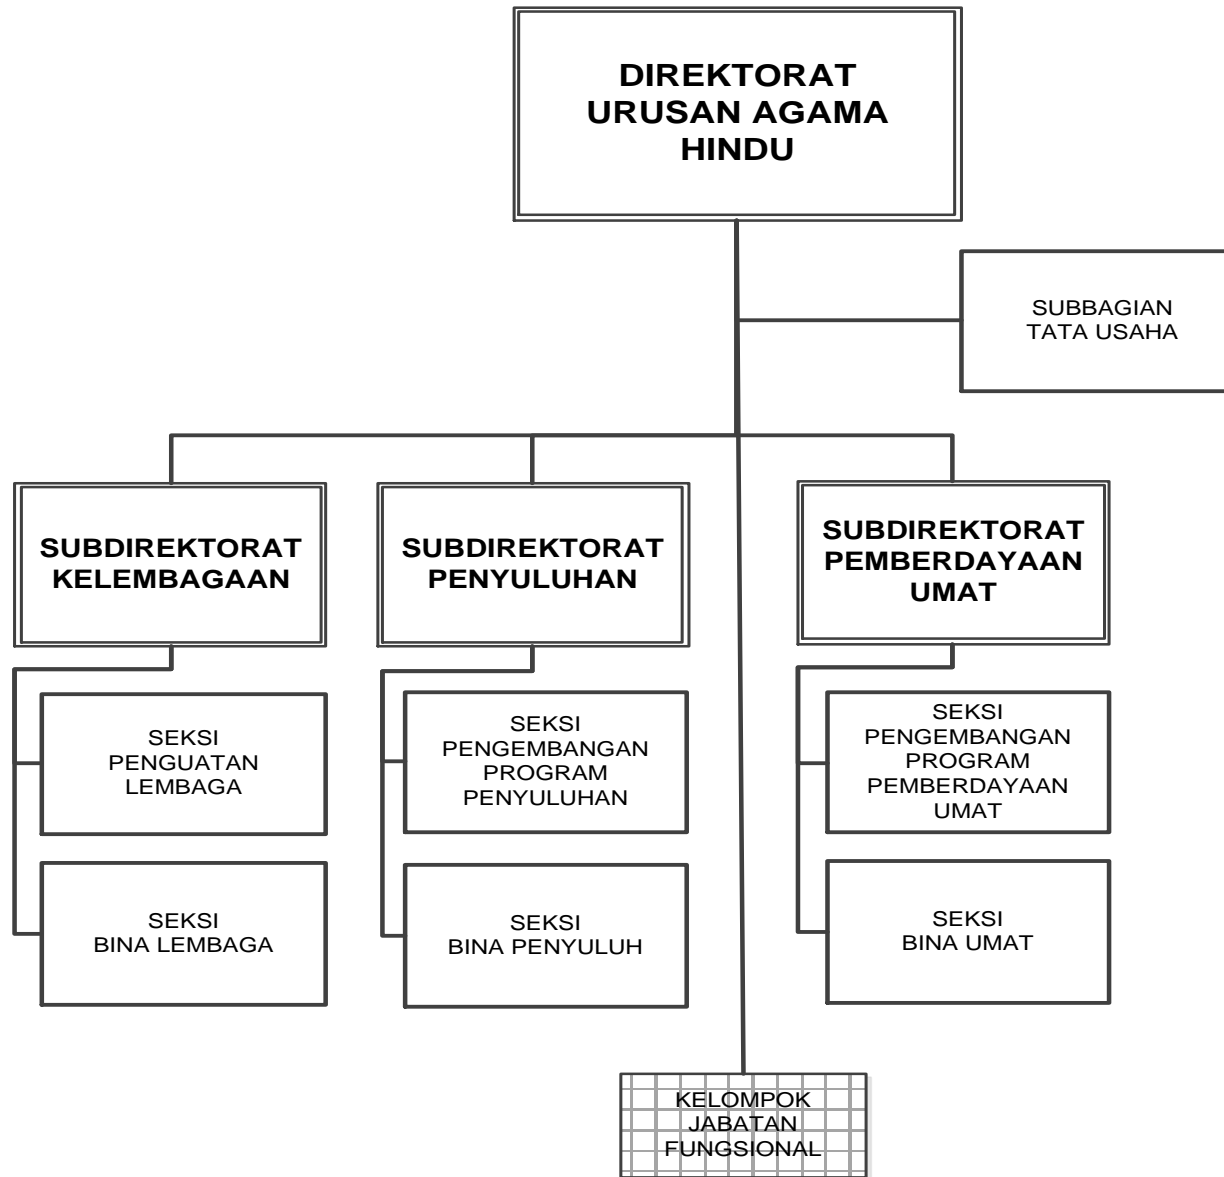

LAMPIRAN
PERATURAN MENTERI AGAMA REPUBLIK INDONESIA
NOMOR TAHUN 2016
TENTANG
ORGANISASI DAN TATA KERJA KEMENTERIAN AGAMA

Struktur Organisasi Kementerian Agama

MENTERI AGAMA REPUBLIK INDONESIA,

LUKMAN HAKIM SAIFUDDIN