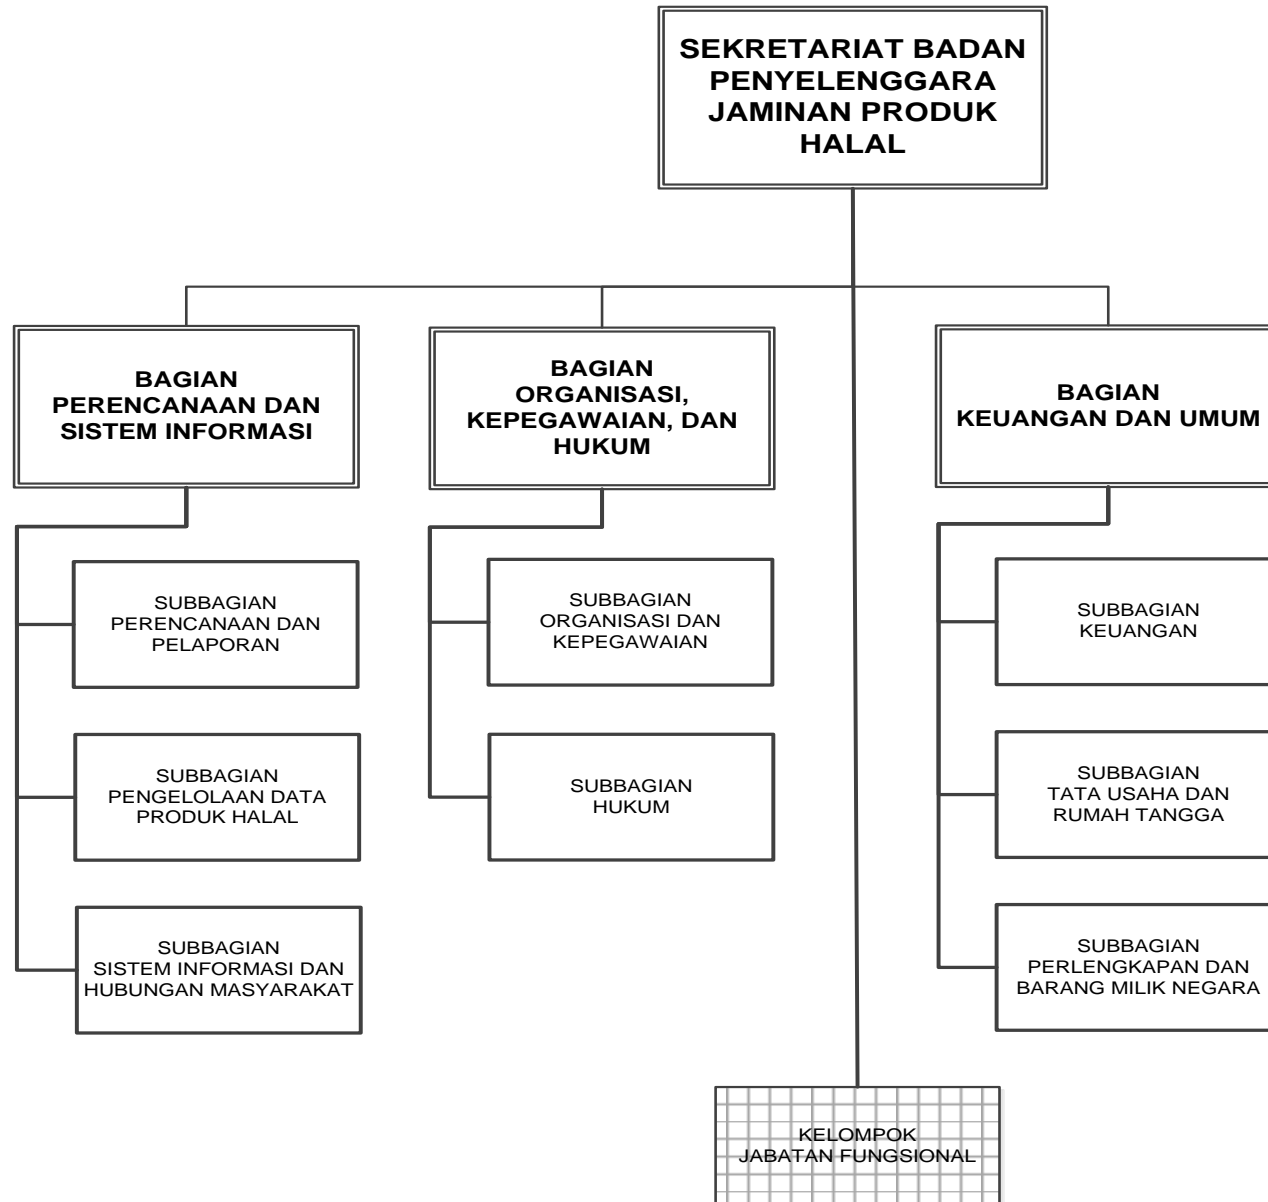

LAMPIRAN
PERATURAN MENTERI AGAMA REPUBLIK INDONESIA
NOMOR TAHUN 2016
TENTANG
ORGANISASI DAN TATA KERJA KEMENTERIAN AGAMA

Struktur Organisasi Kementerian Agama

MENTERI AGAMA REPUBLIK INDONESIA,

LUKMAN HAKIM SAIFUDDIN