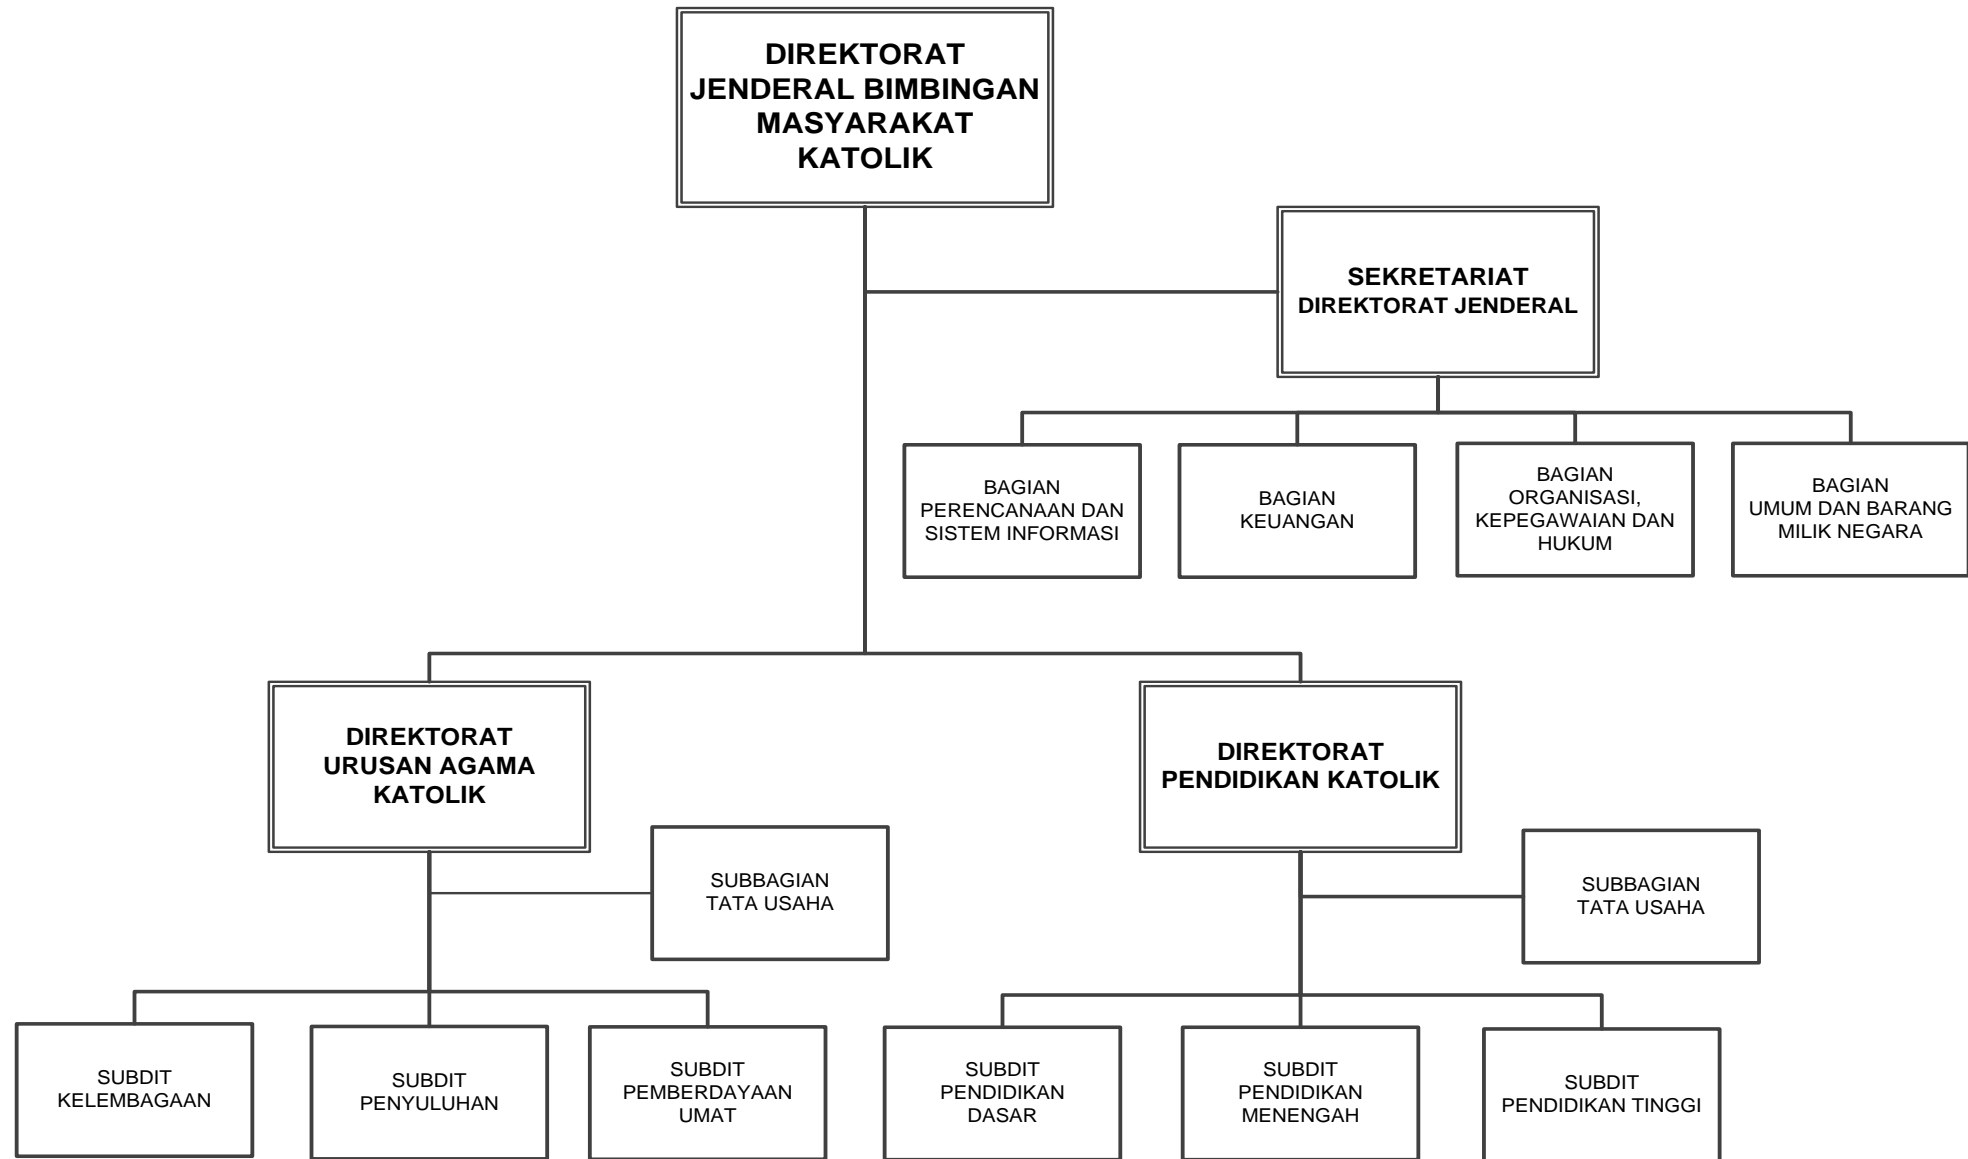

LAMPIRAN
PERATURAN MENTERI AGAMA REPUBLIK INDONESIA
NOMOR TAHUN 2016
TENTANG
ORGANISASI DAN TATA KERJA KEMENTERIAN AGAMA

Struktur Organisasi Kementerian Agama

MENTERI AGAMA REPUBLIK INDONESIA,

LUKMAN HAKIM SAIFUDDIN