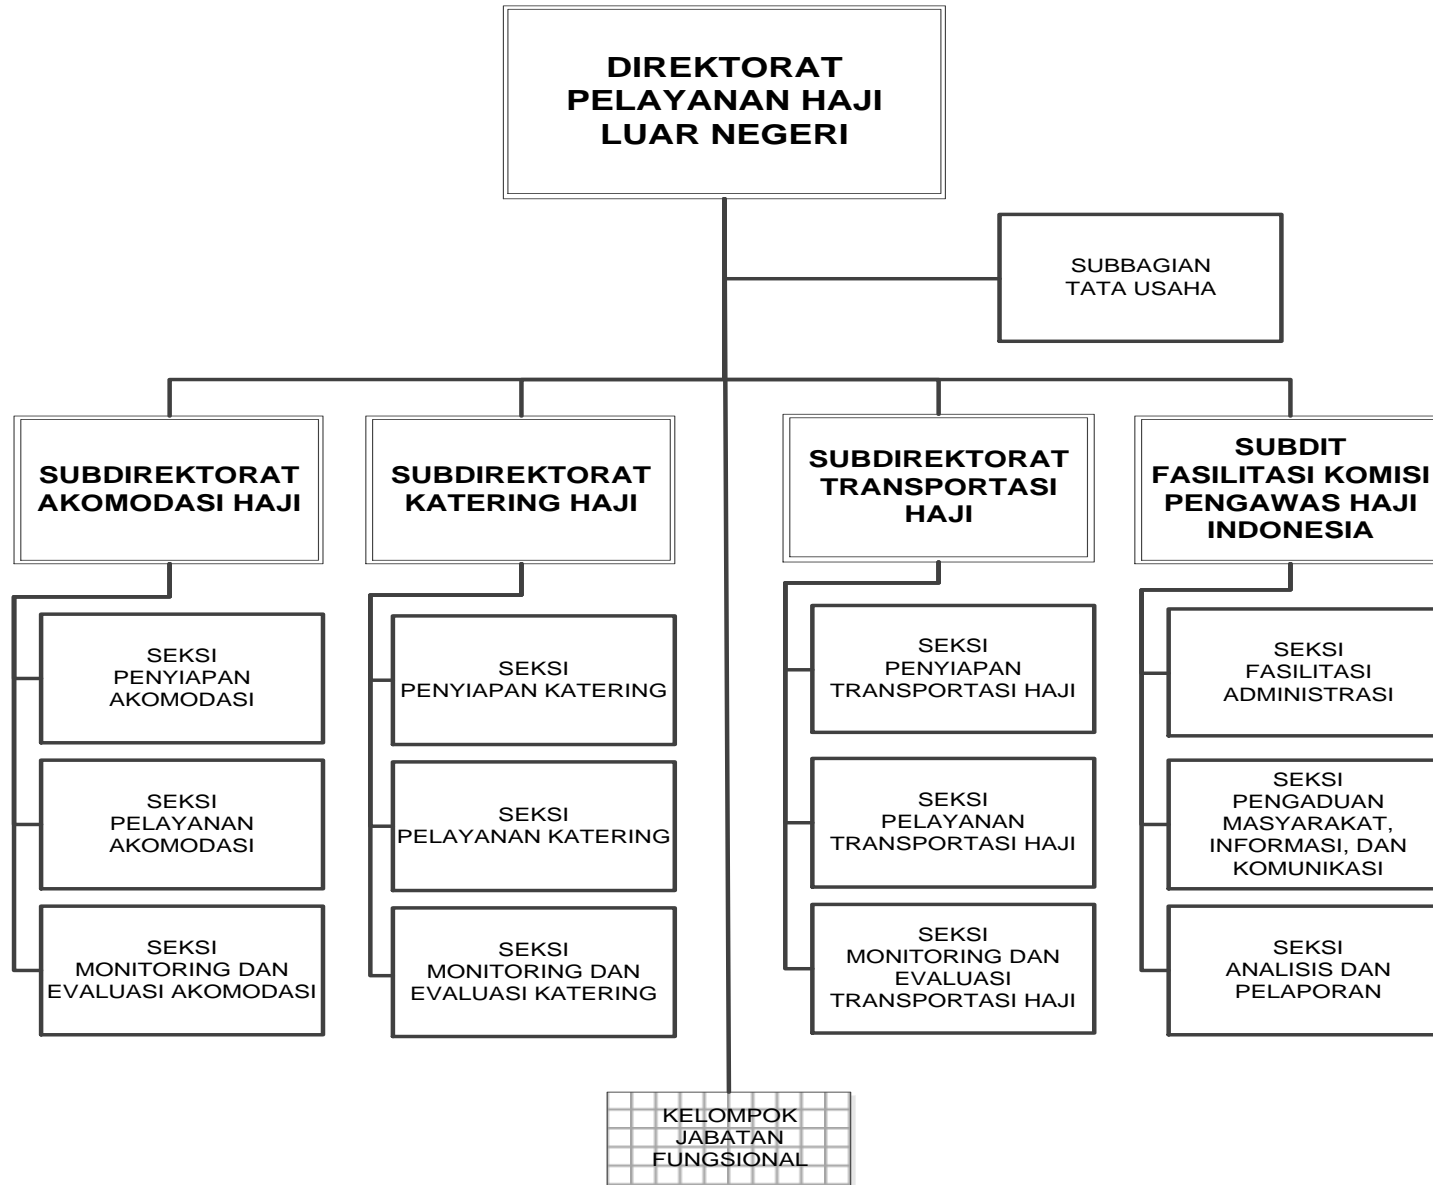

LAMPIRAN
PERATURAN MENTERI AGAMA REPUBLIK INDONESIA
NOMOR TAHUN 2016
TENTANG
ORGANISASI DAN TATA KERJA KEMENTERIAN AGAMA

Struktur Organisasi Kementerian Agama

MENTERI AGAMA REPUBLIK INDONESIA,

LUKMAN HAKIM SAIFUDDIN