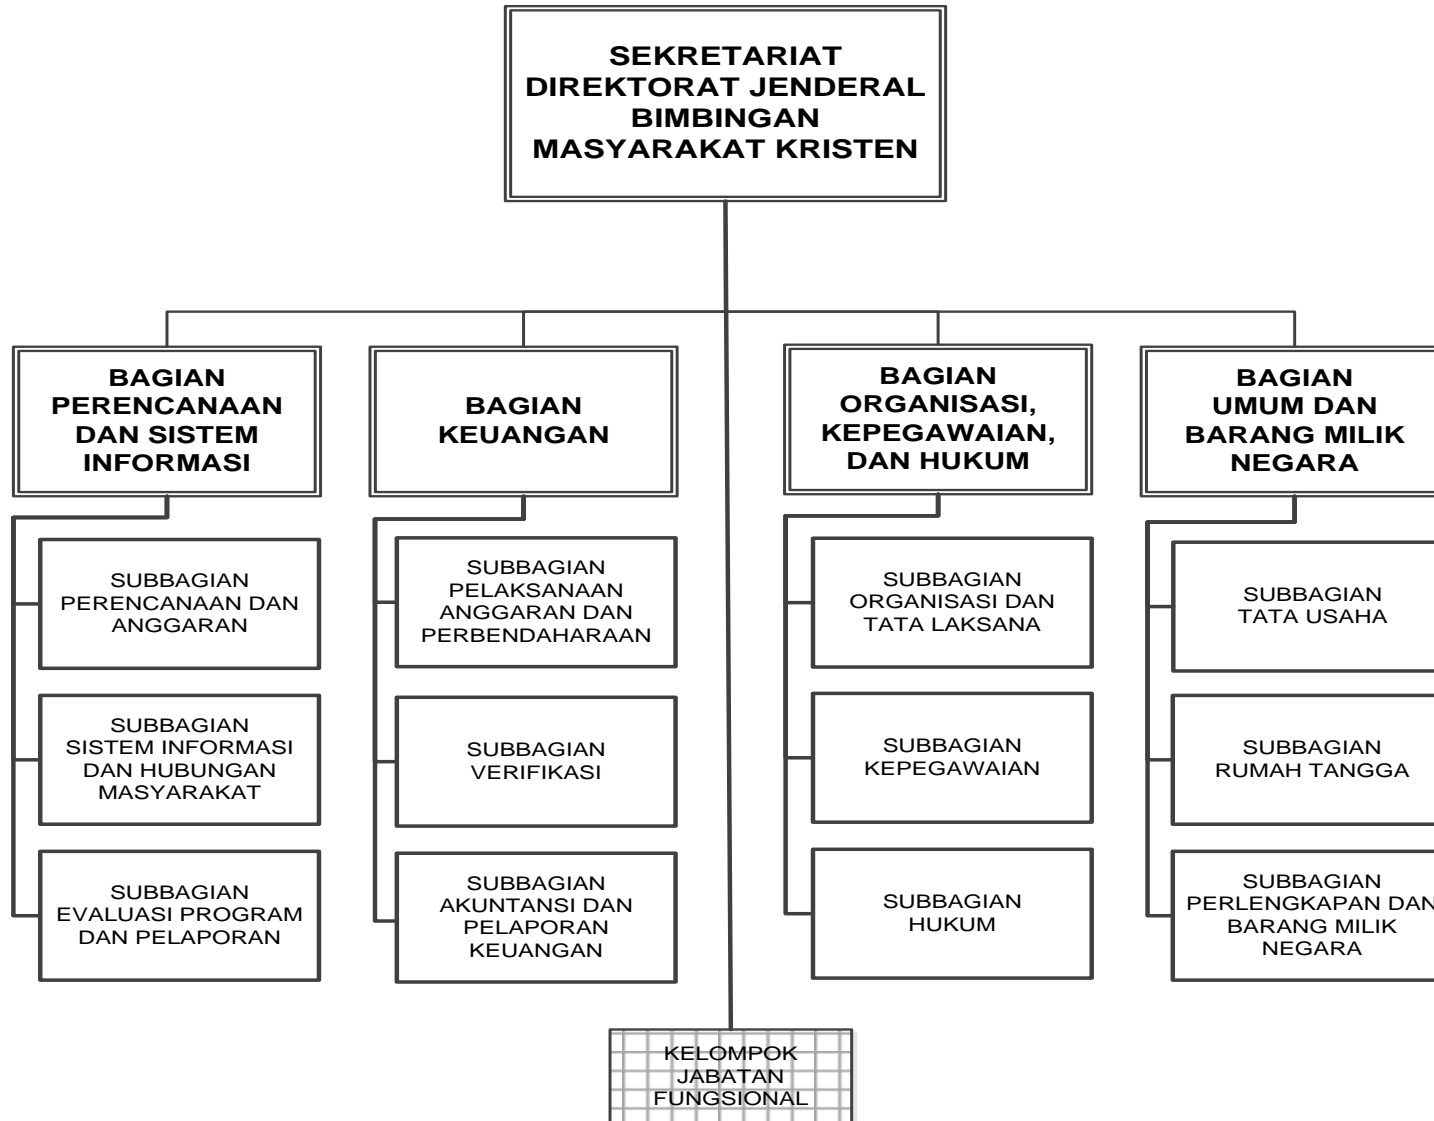

LAMPIRAN
PERATURAN MENTERI AGAMA REPUBLIK INDONESIA
NOMOR TAHUN 2016
TENTANG
ORGANISASI DAN TATA KERJA KEMENTERIAN AGAMA

Struktur Organisasi Kementerian Agama

MENTERI AGAMA REPUBLIK INDONESIA,

LUKMAN HAKIM SAIFUDDIN