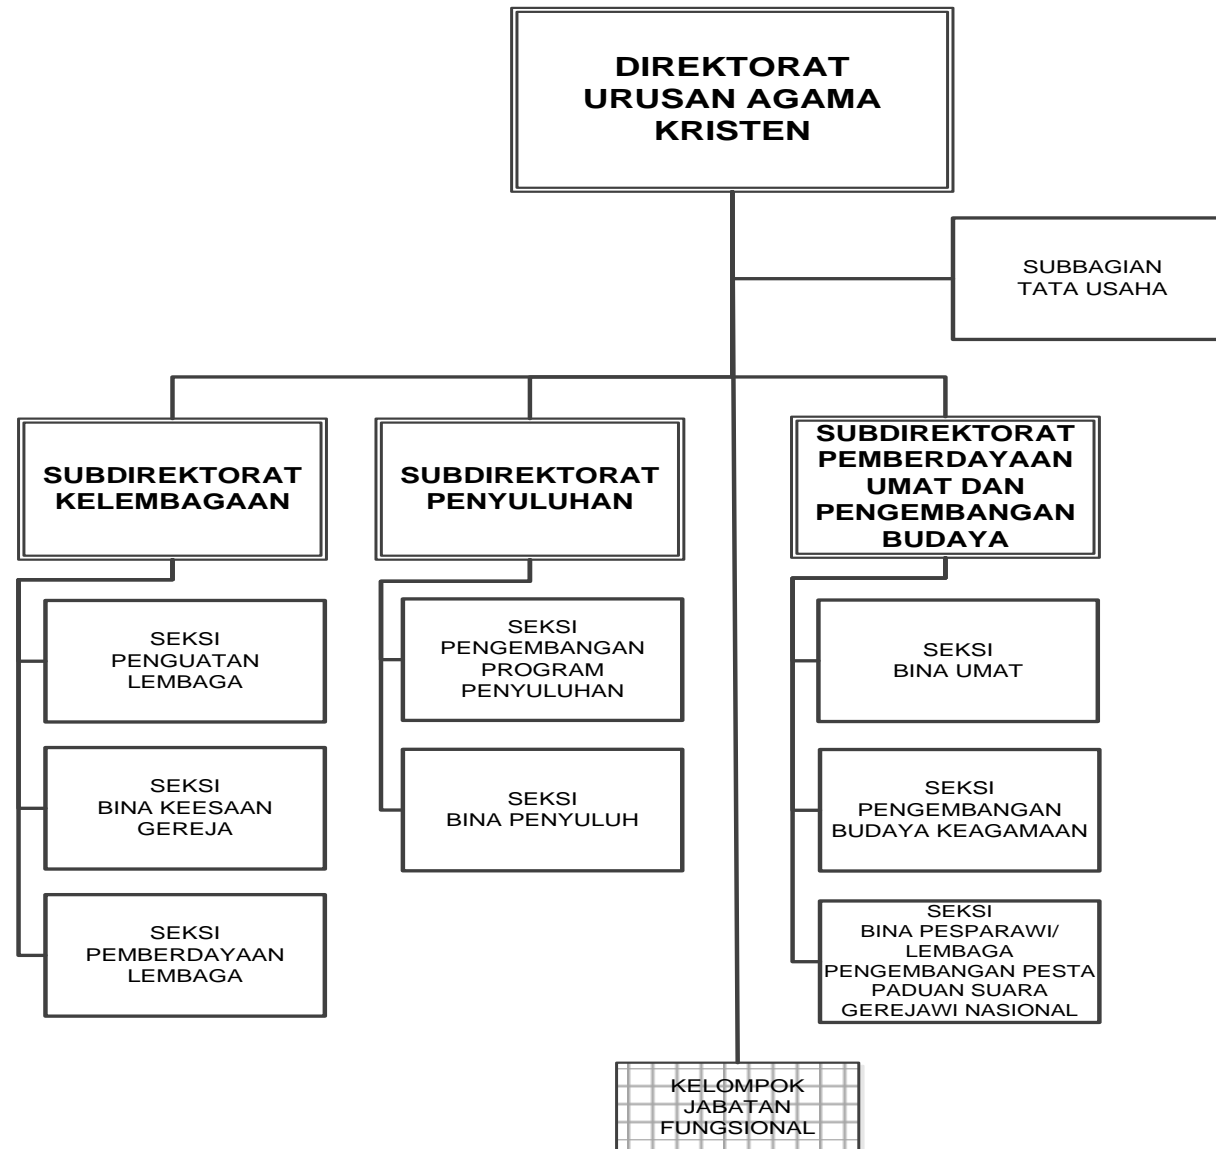

LAMPIRAN
PERATURAN MENTERI AGAMA REPUBLIK INDONESIA
NOMOR TAHUN 2016
TENTANG
ORGANISASI DAN TATA KERJA KEMENTERIAN AGAMA

Struktur Organisasi Kementerian Agama

MENTERI AGAMA REPUBLIK INDONESIA,

LUKMAN HAKIM SAIFUDDIN