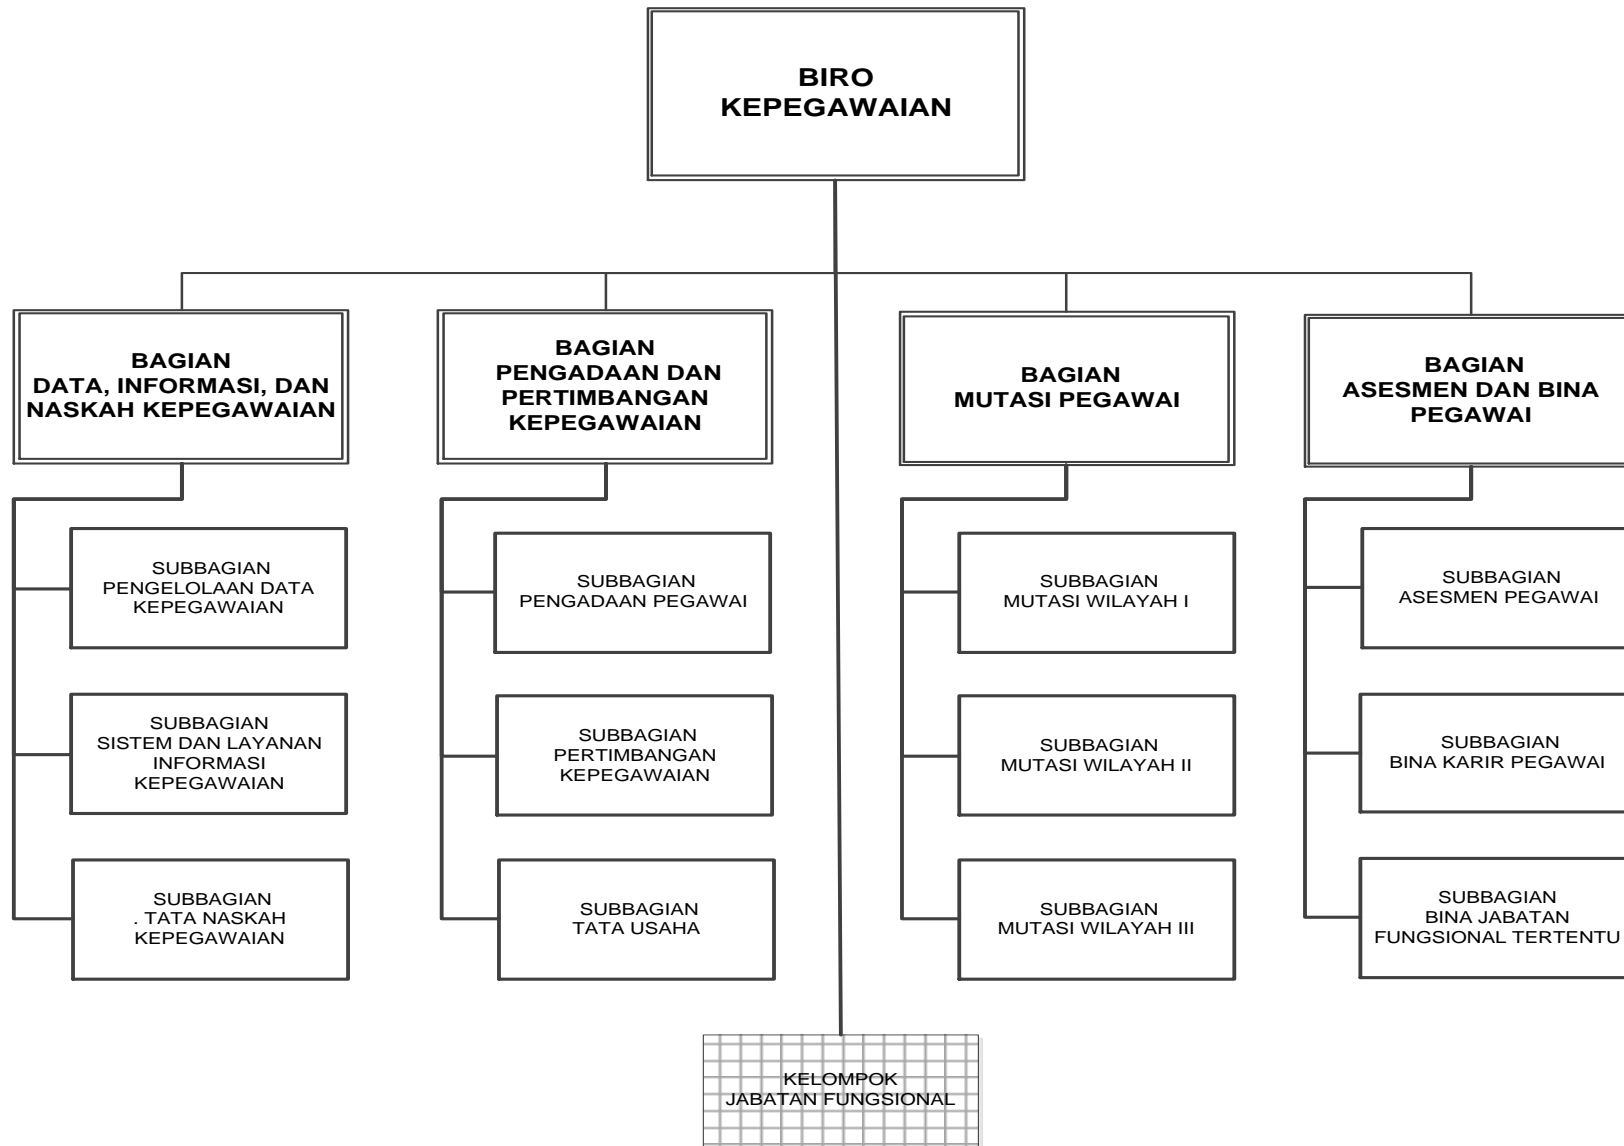

LAMPIRAN
PERATURAN MENTERI AGAMA REPUBLIK INDONESIA
NOMOR TAHUN 2016
TENTANG
ORGANISASI DAN TATA KERJA KEMENTERIAN AGAMA

Struktur Organisasi Kementerian Agama

MENTERI AGAMA REPUBLIK INDONESIA,

LUKMAN HAKIM SAIFUDDIN