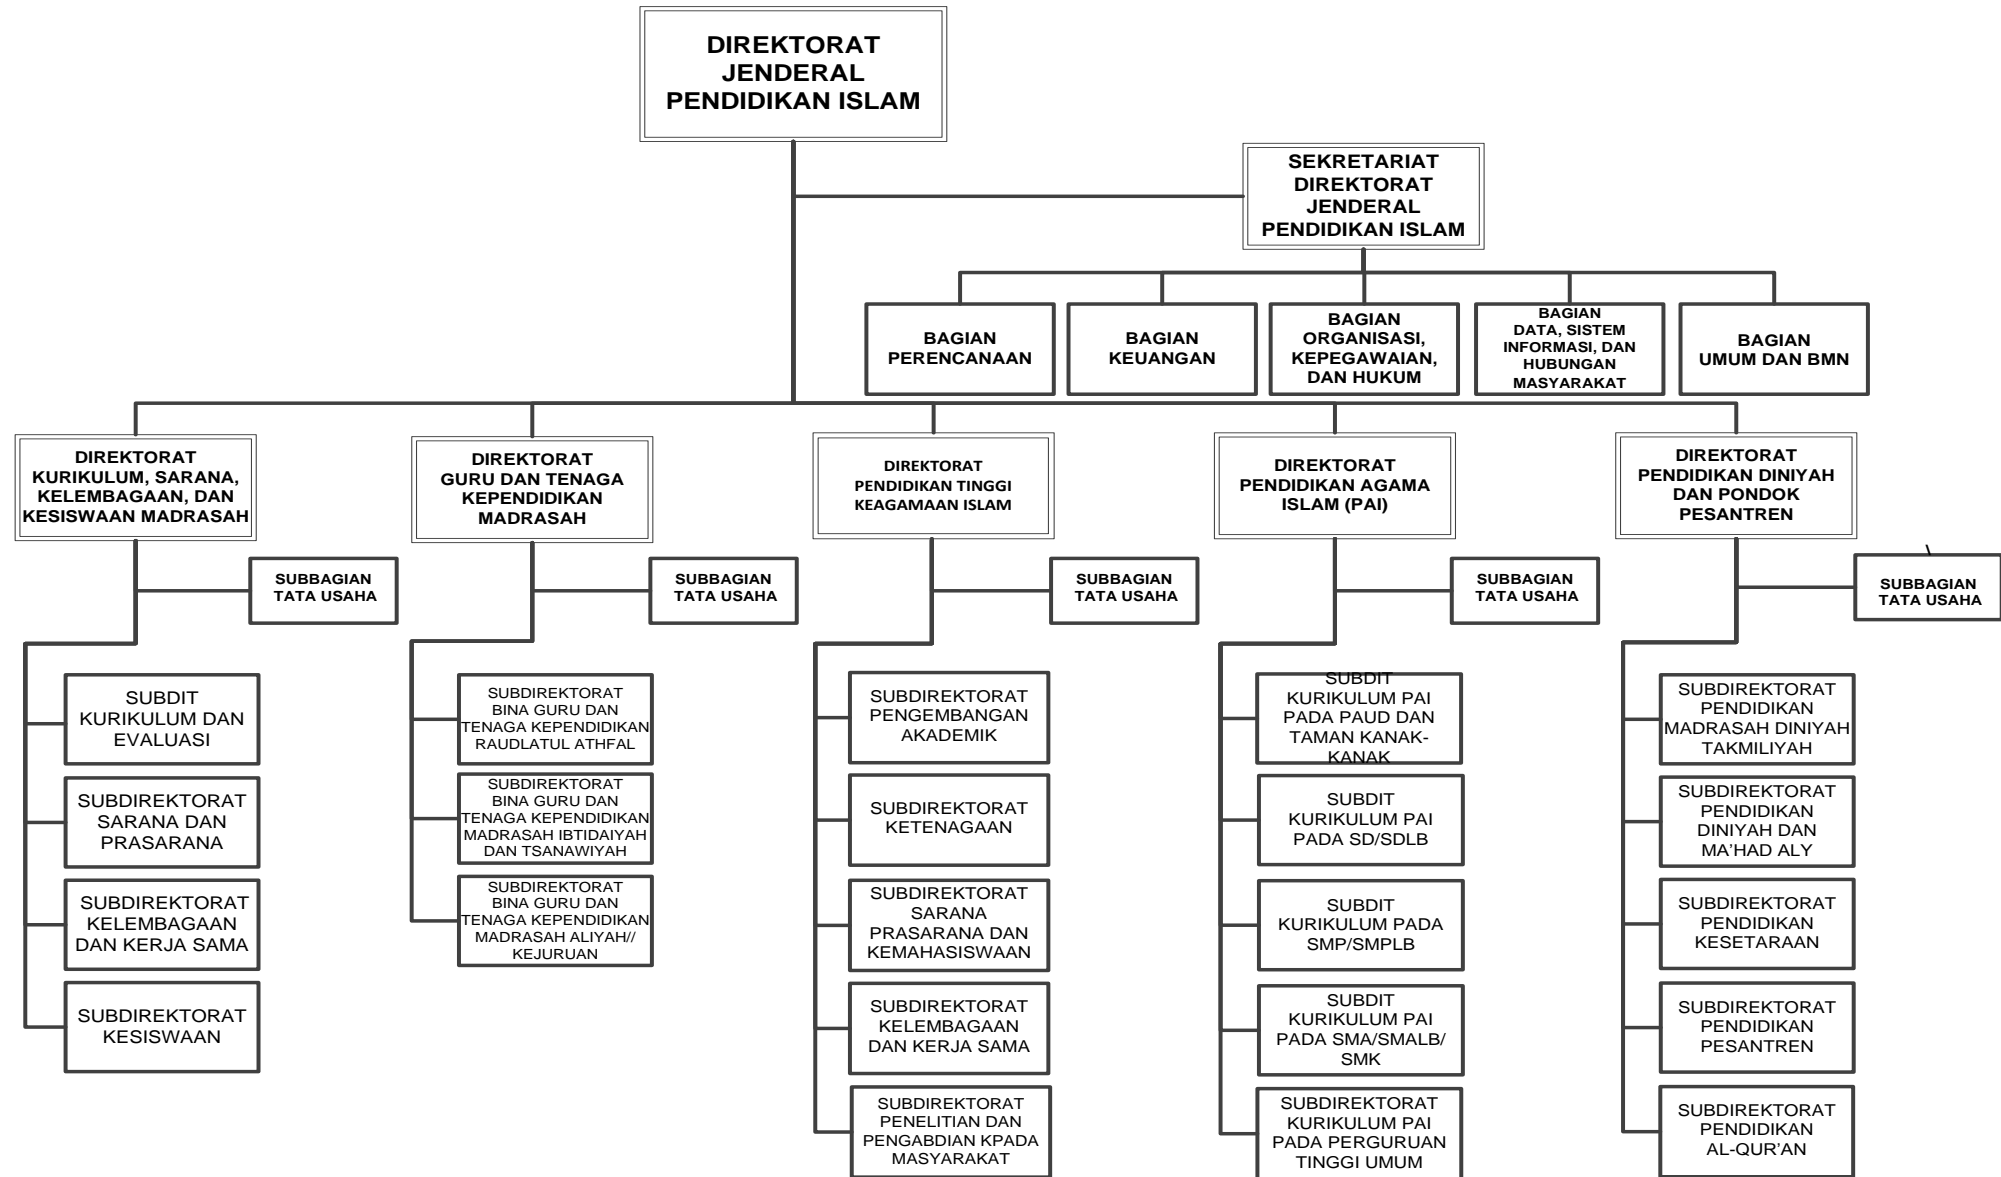

LAMPIRAN
PERATURAN MENTERI AGAMA REPUBLIK INDONESIA
NOMOR TAHUN 2016
TENTANG
ORGANISASI DAN TATA KERJA KEMENTERIAN AGAMA

Struktur Organisasi Kementerian Agama

MENTERI AGAMA REPUBLIK INDONESIA,

LUKMAN HAKIM SAIFUDDIN