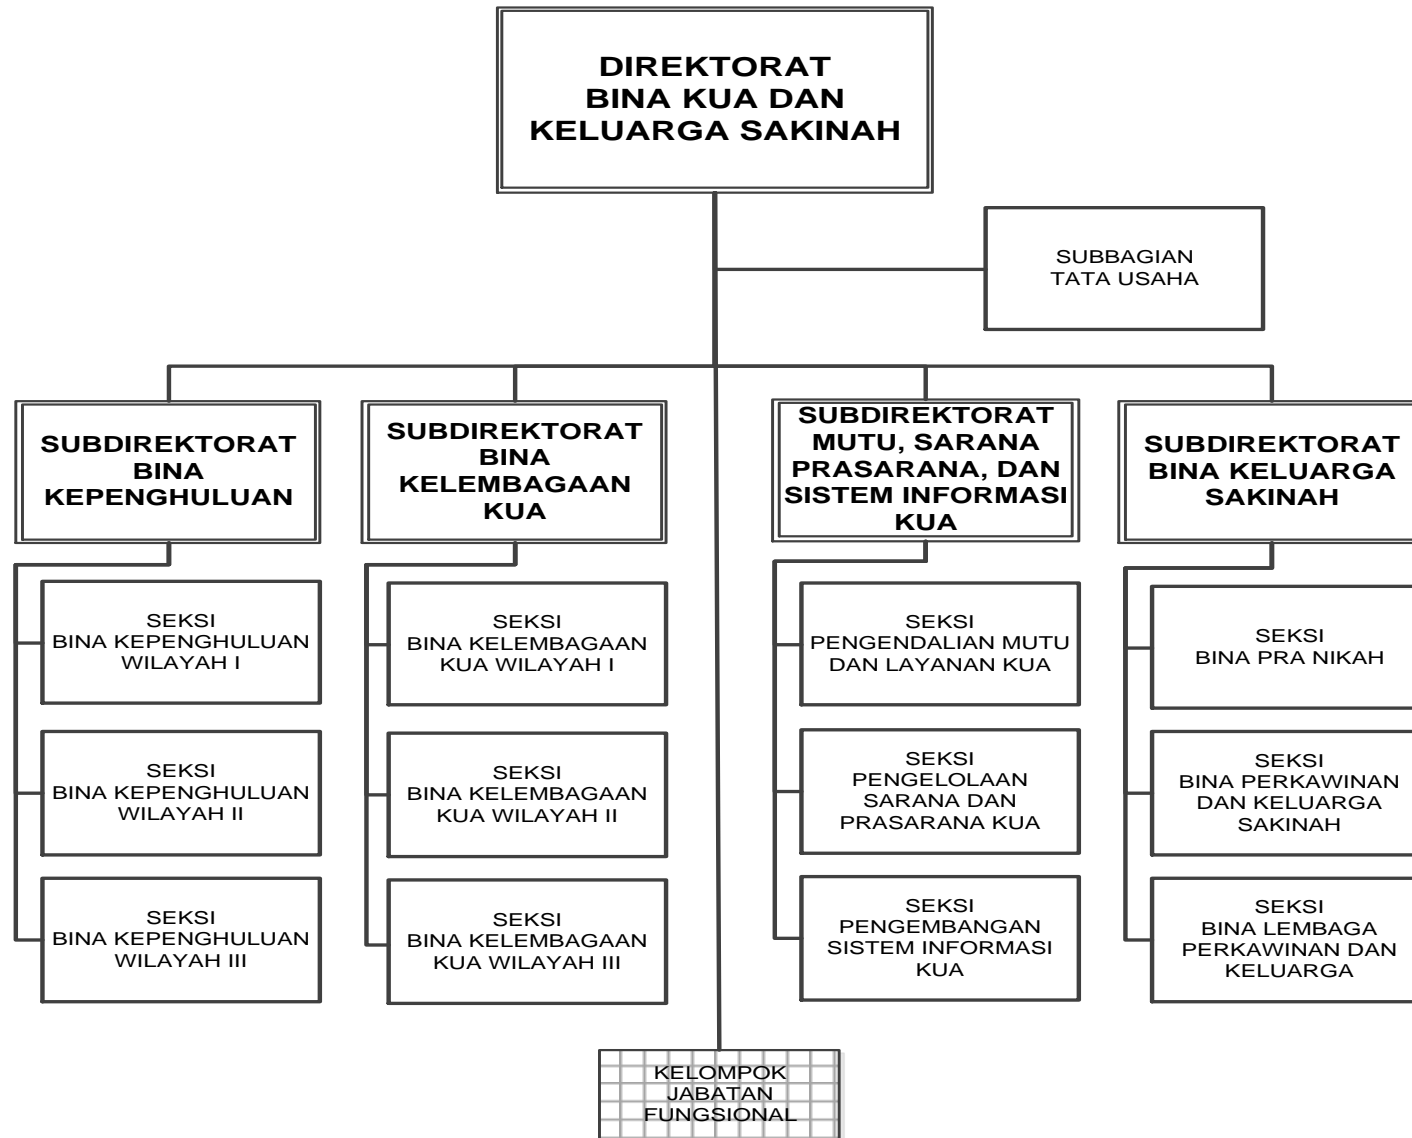

LAMPIRAN
PERATURAN MENTERI AGAMA REPUBLIK INDONESIA
NOMOR TAHUN 2016
TENTANG
ORGANISASI DAN TATA KERJA KEMENTERIAN AGAMA

Struktur Organisasi Kementerian Agama

MENTERI AGAMA REPUBLIK INDONESIA,

LUKMAN HAKIM SAIFUDDIN