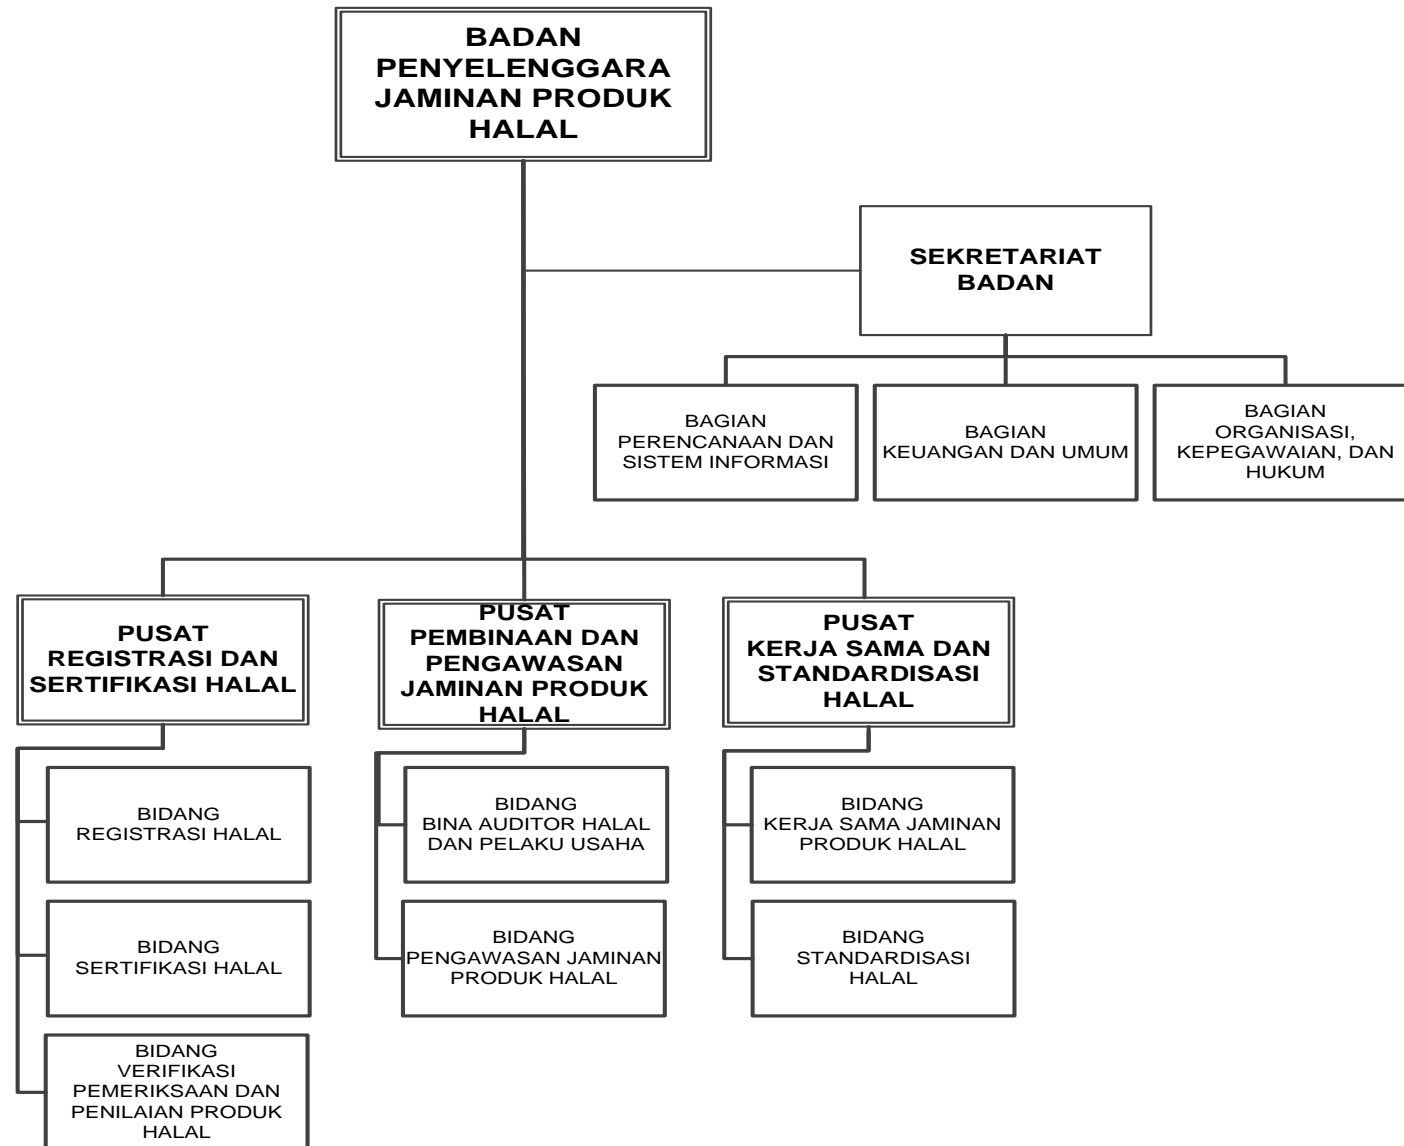

LAMPIRAN
PERATURAN MENTERI AGAMA REPUBLIK INDONESIA
NOMOR TAHUN 2016
TENTANG
ORGANISASI DAN TATA KERJA KEMENTERIAN AGAMA

Struktur Organisasi Kementerian Agama

MENTERI AGAMA REPUBLIK INDONESIA,

LUKMAN HAKIM SAIFUDDIN