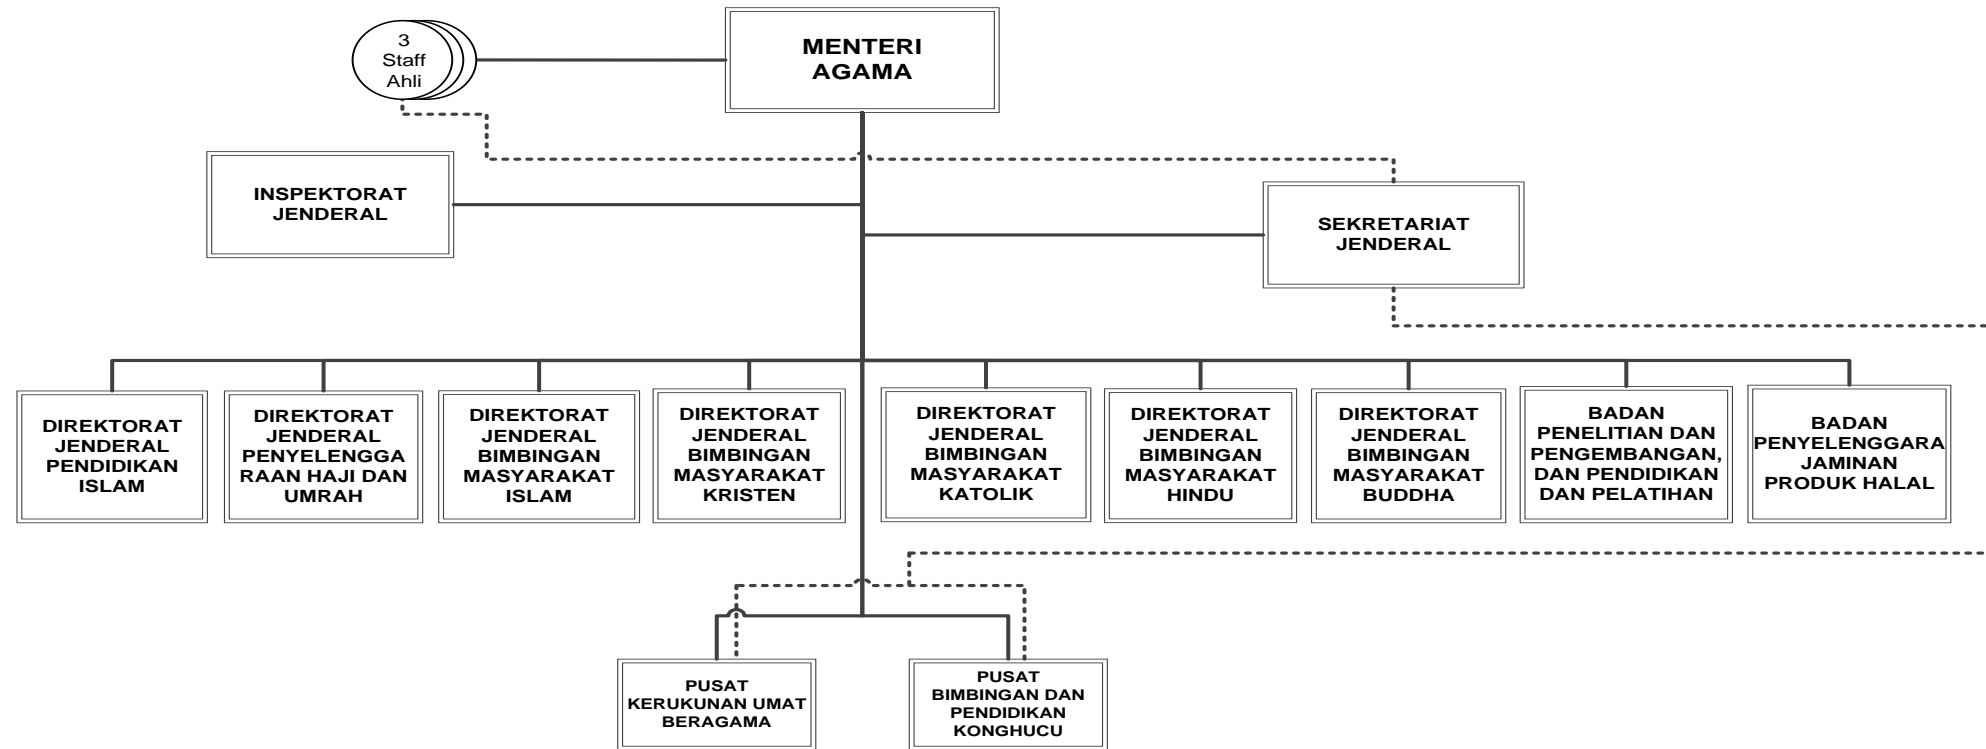

LAMPIRAN
PERATURAN MENTERI AGAMA REPUBLIK INDONESIA
NOMOR TAHUN 2016
TENTANG
ORGANISASI DAN TATA KERJA KEMENTERIAN AGAMA

Struktur Organisasi Kementerian Agama

MENTERI AGAMA REPUBLIK INDONESIA,

LUKMAN HAKIM SAIFUDDIN