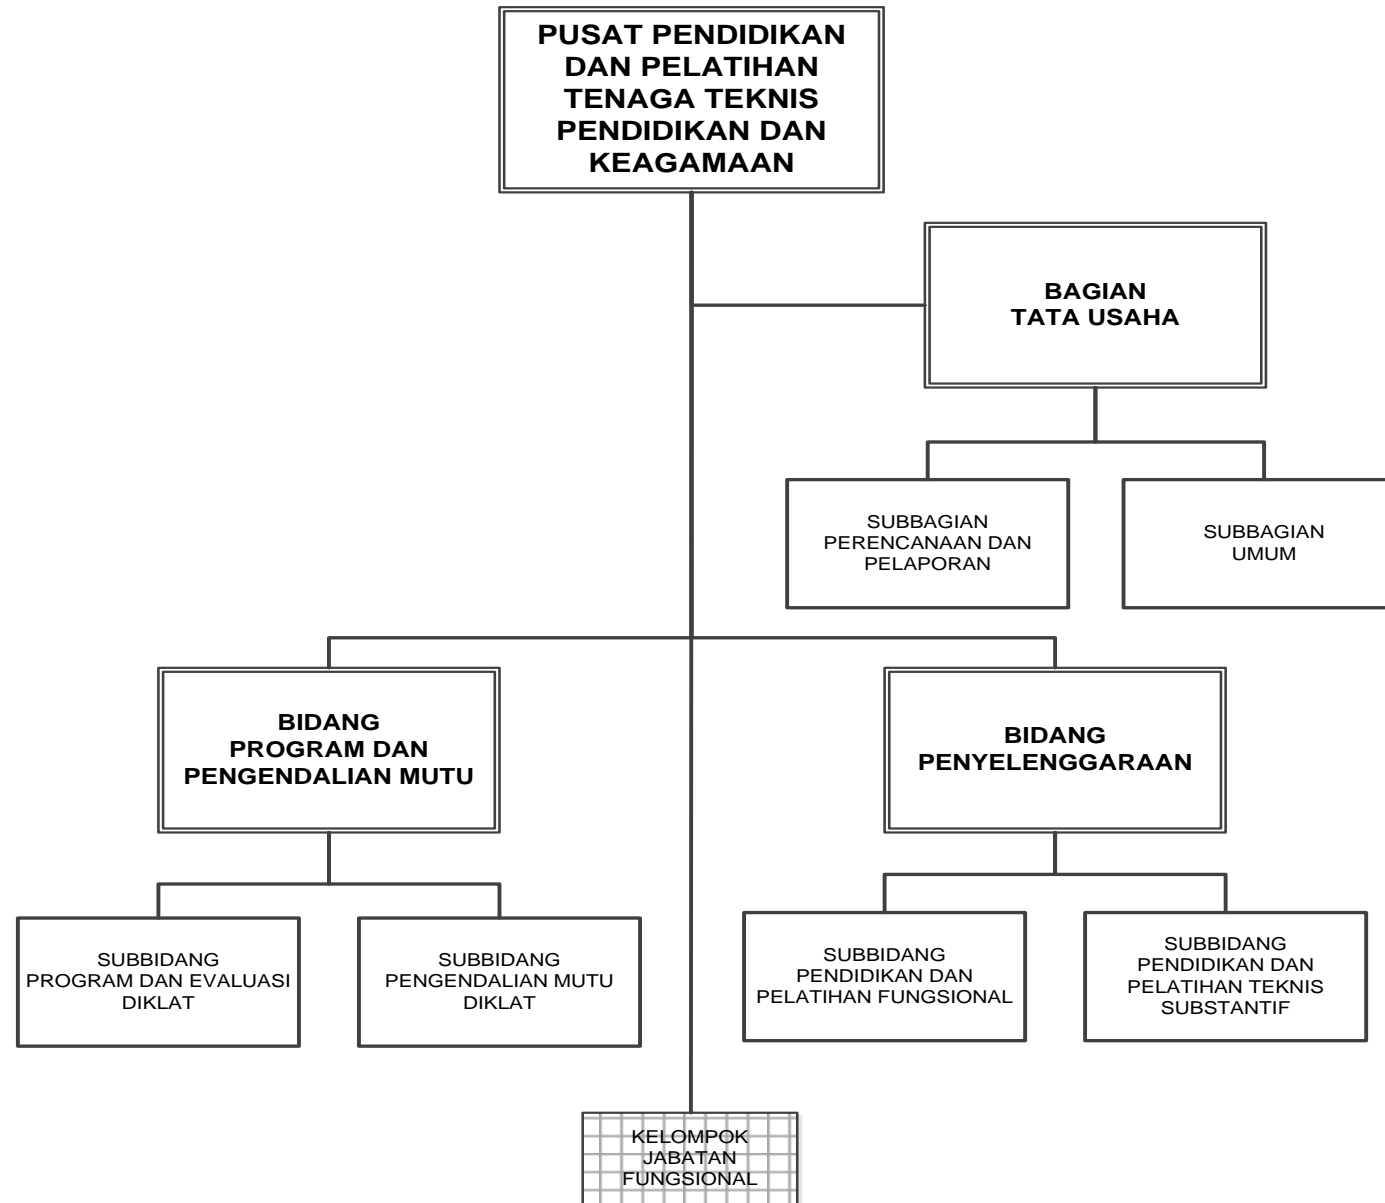

LAMPIRAN
PERATURAN MENTERI AGAMA REPUBLIK INDONESIA
NOMOR TAHUN 2016
TENTANG
ORGANISASI DAN TATA KERJA KEMENTERIAN AGAMA

Struktur Organisasi Kementerian Agama

MENTERI AGAMA REPUBLIK INDONESIA,

LUKMAN HAKIM SAIFUDDIN