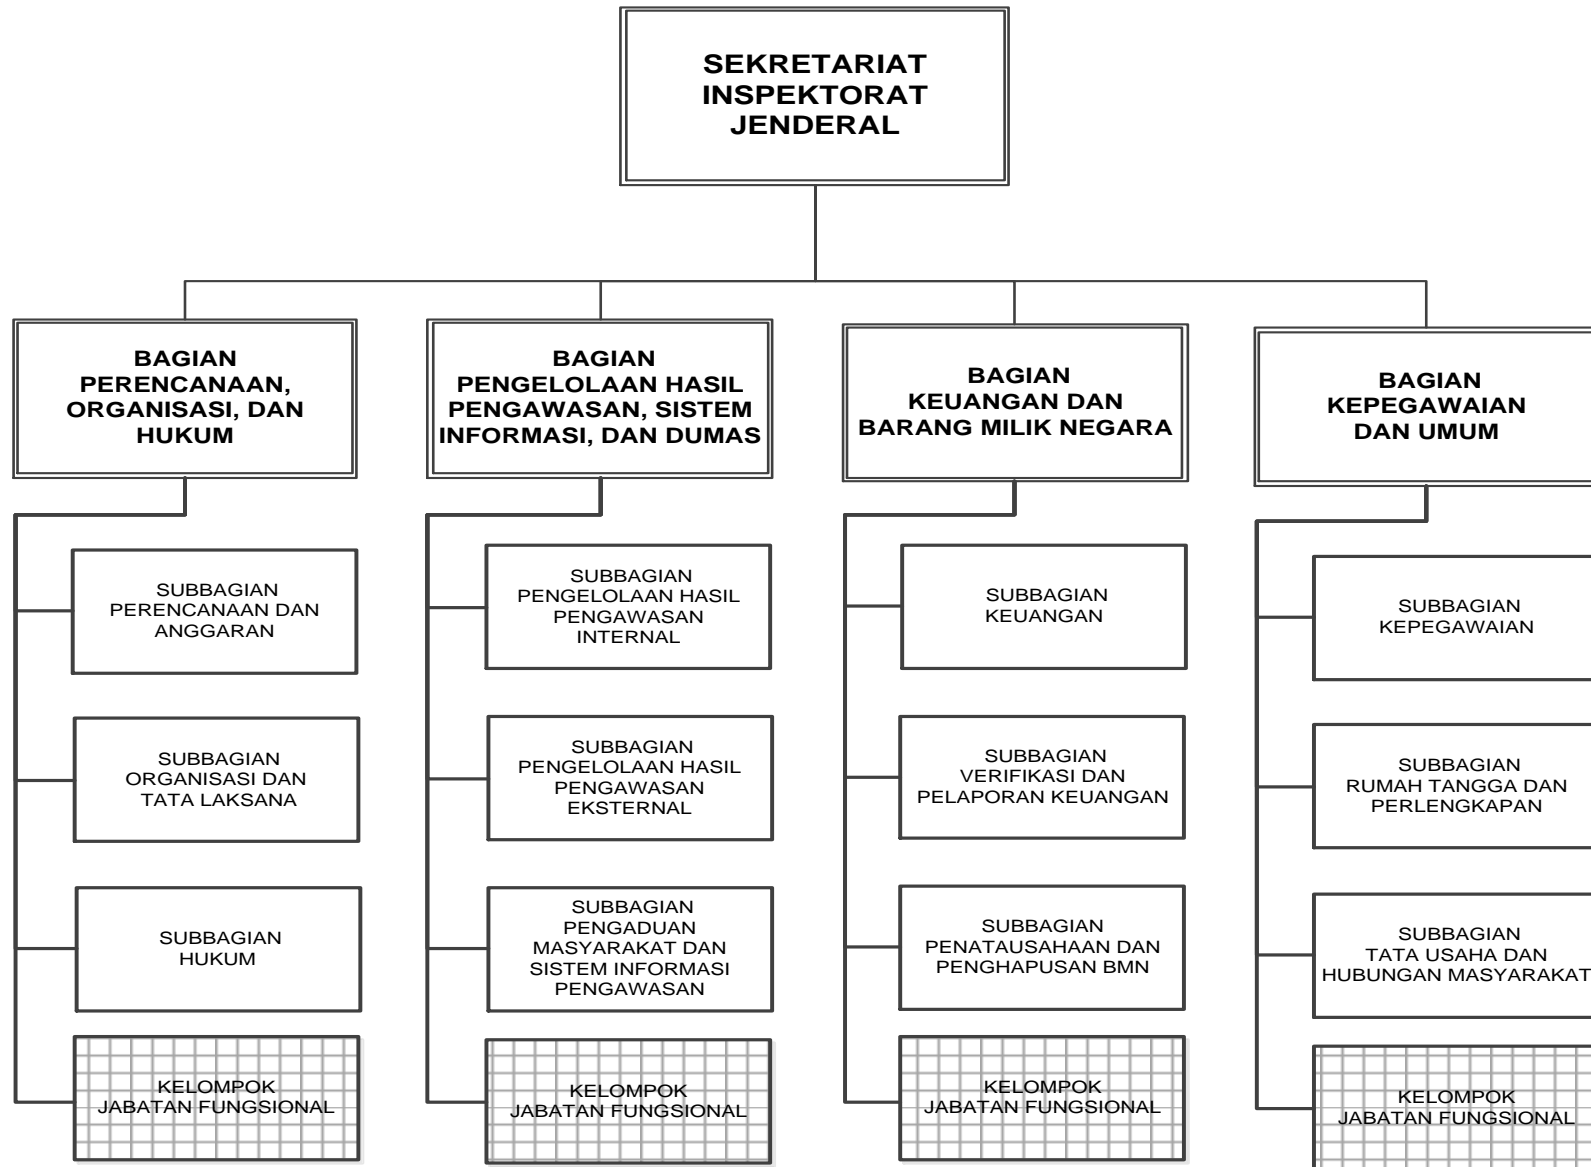

LAMPIRAN
PERATURAN MENTERI AGAMA REPUBLIK INDONESIA
NOMOR TAHUN 2016
TENTANG
ORGANISASI DAN TATA KERJA KEMENTERIAN AGAMA

Struktur Organisasi Kementerian Agama

MENTERI AGAMA REPUBLIK INDONESIA,

LUKMAN HAKIM SAIFUDDIN