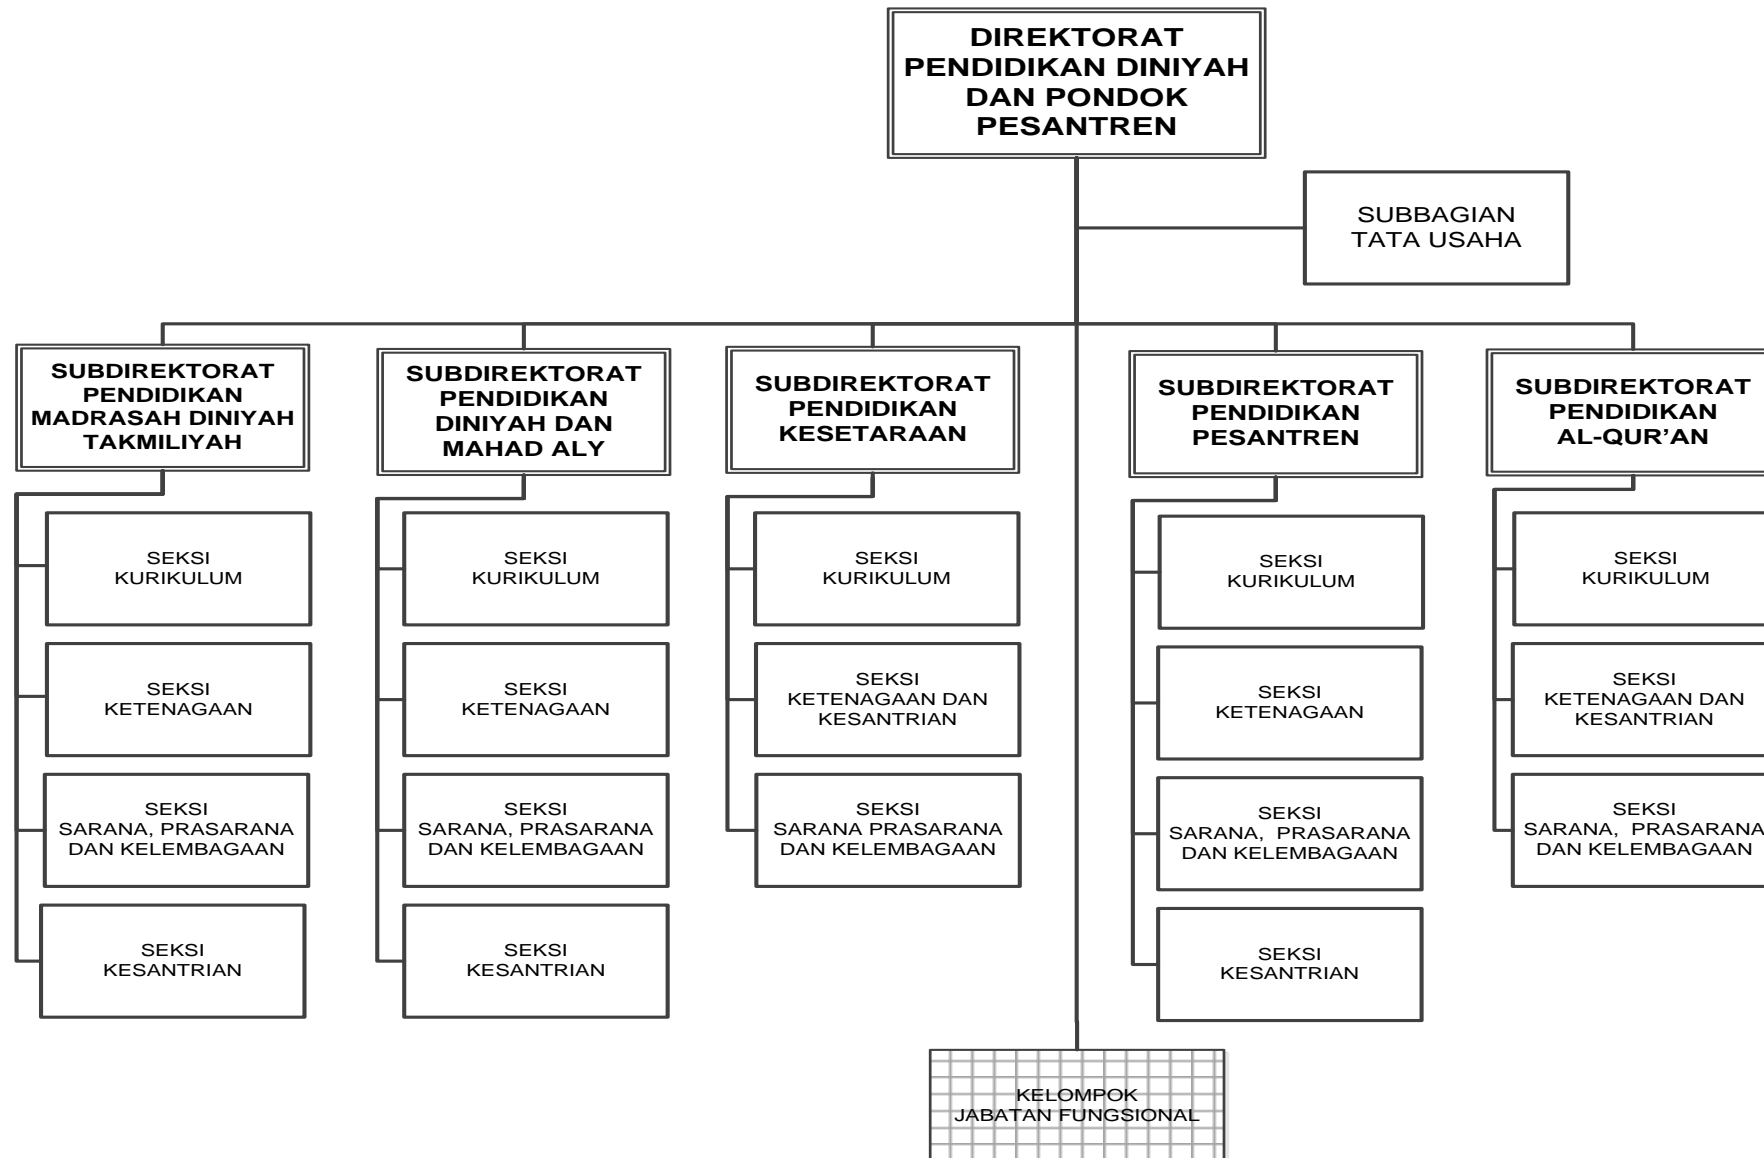

LAMPIRAN
PERATURAN MENTERI AGAMA REPUBLIK INDONESIA
NOMOR TAHUN 2016
TENTANG
ORGANISASI DAN TATA KERJA KEMENTERIAN AGAMA

Struktur Organisasi Kementerian Agama

MENTERI AGAMA REPUBLIK INDONESIA,

LUKMAN HAKIM SAIFUDDIN