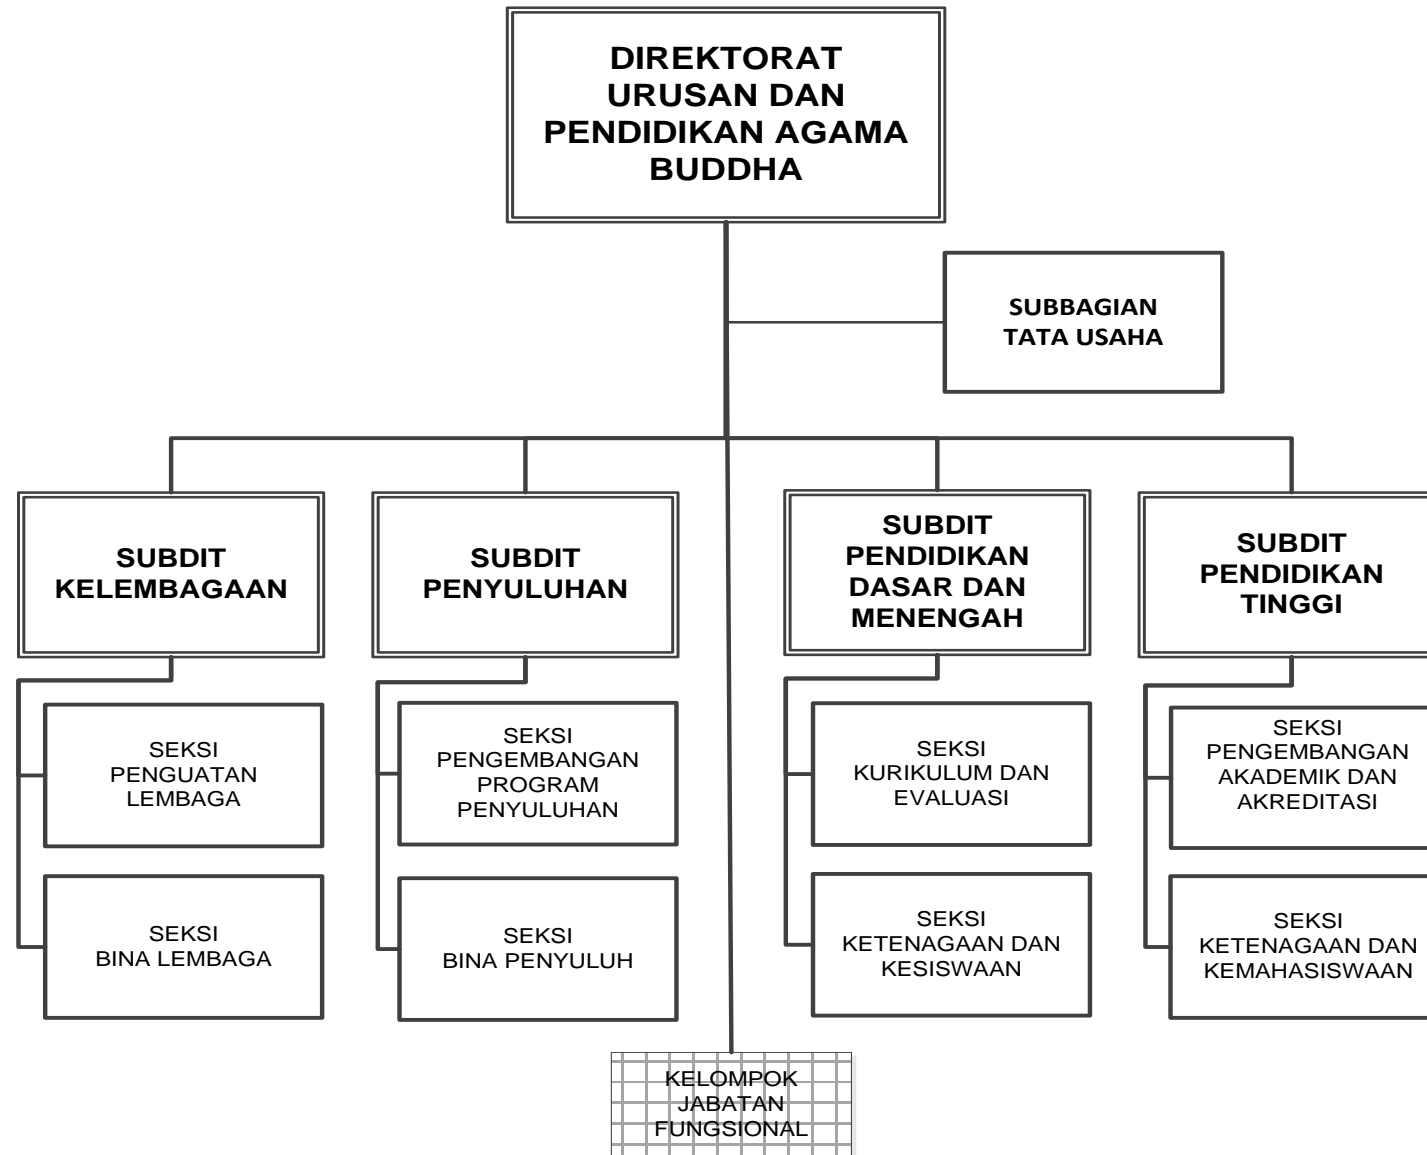

LAMPIRAN
PERATURAN MENTERI AGAMA REPUBLIK INDONESIA
NOMOR TAHUN 2016
TENTANG
ORGANISASI DAN TATA KERJA KEMENTERIAN AGAMA

Struktur Organisasi Kementerian Agama

MENTERI AGAMA REPUBLIK INDONESIA,

LUKMAN HAKIM SAIFUDDIN