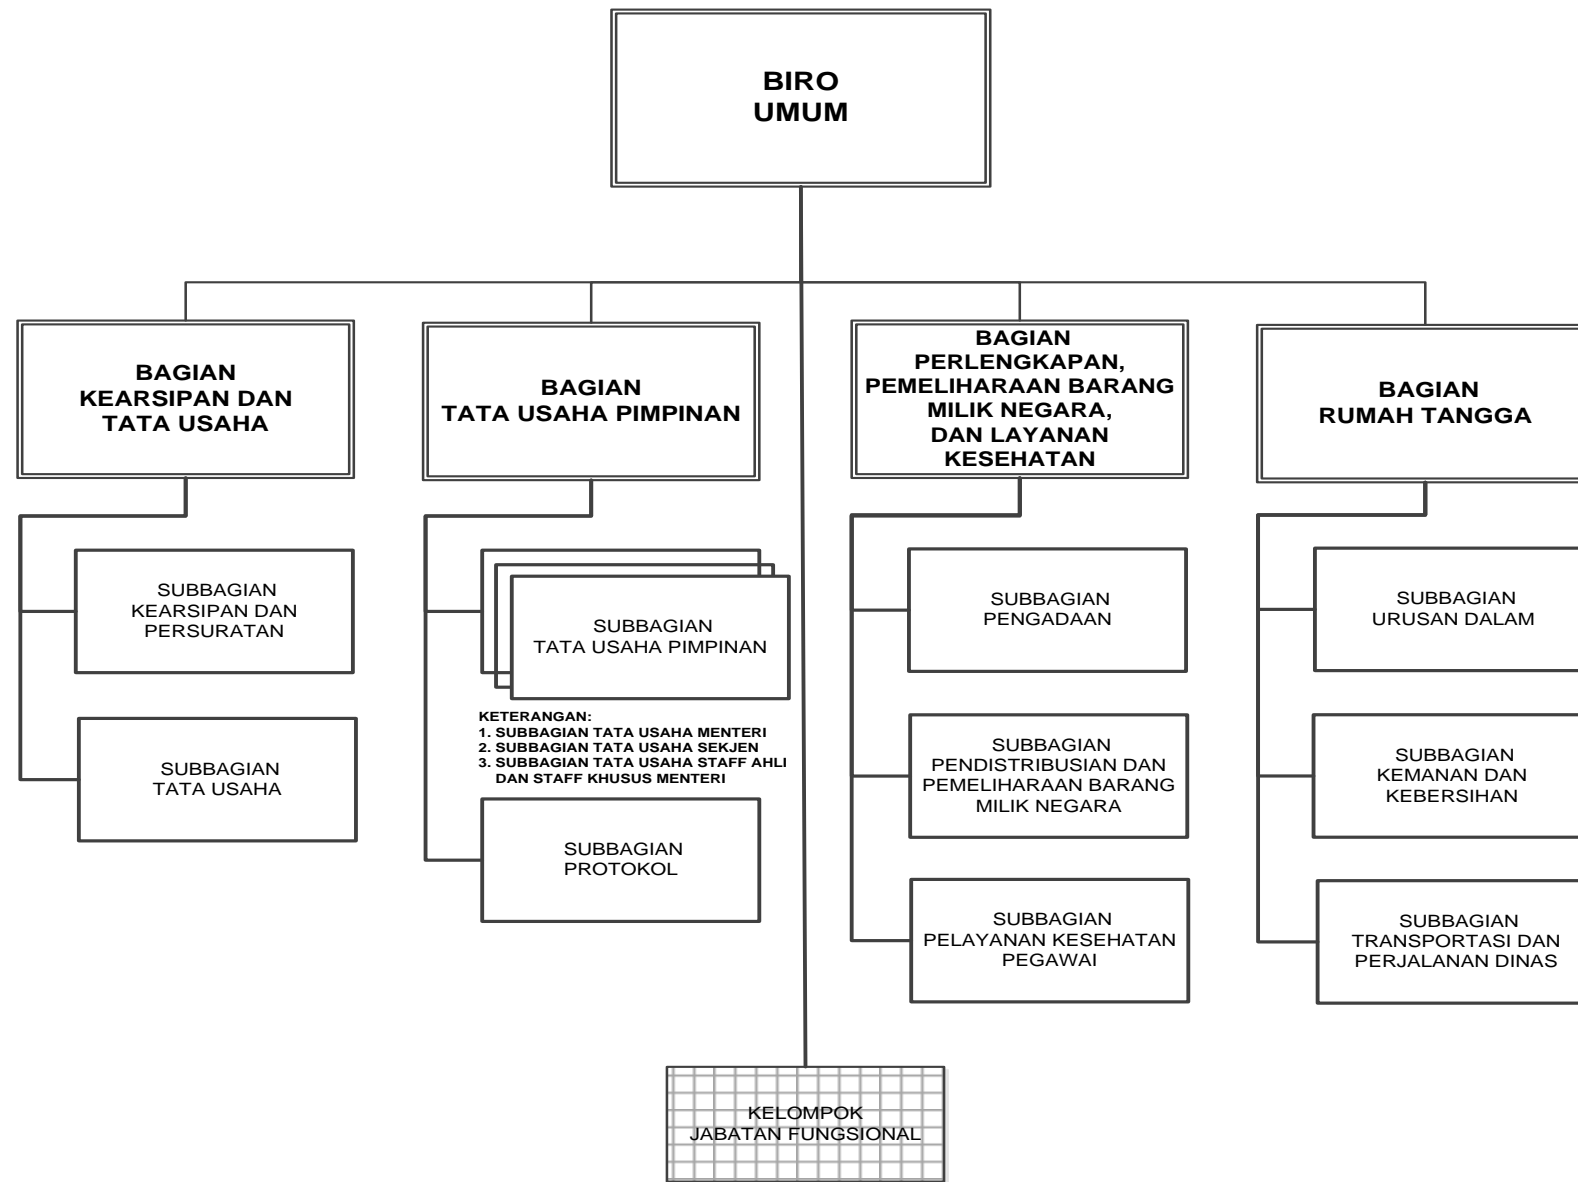

LAMPIRAN
PERATURAN MENTERI AGAMA REPUBLIK INDONESIA
NOMOR TAHUN 2016
TENTANG
ORGANISASI DAN TATA KERJA KEMENTERIAN AGAMA

Struktur Organisasi Kementerian Agama

MENTERI AGAMA REPUBLIK INDONESIA,

LUKMAN HAKIM SAIFUDDIN