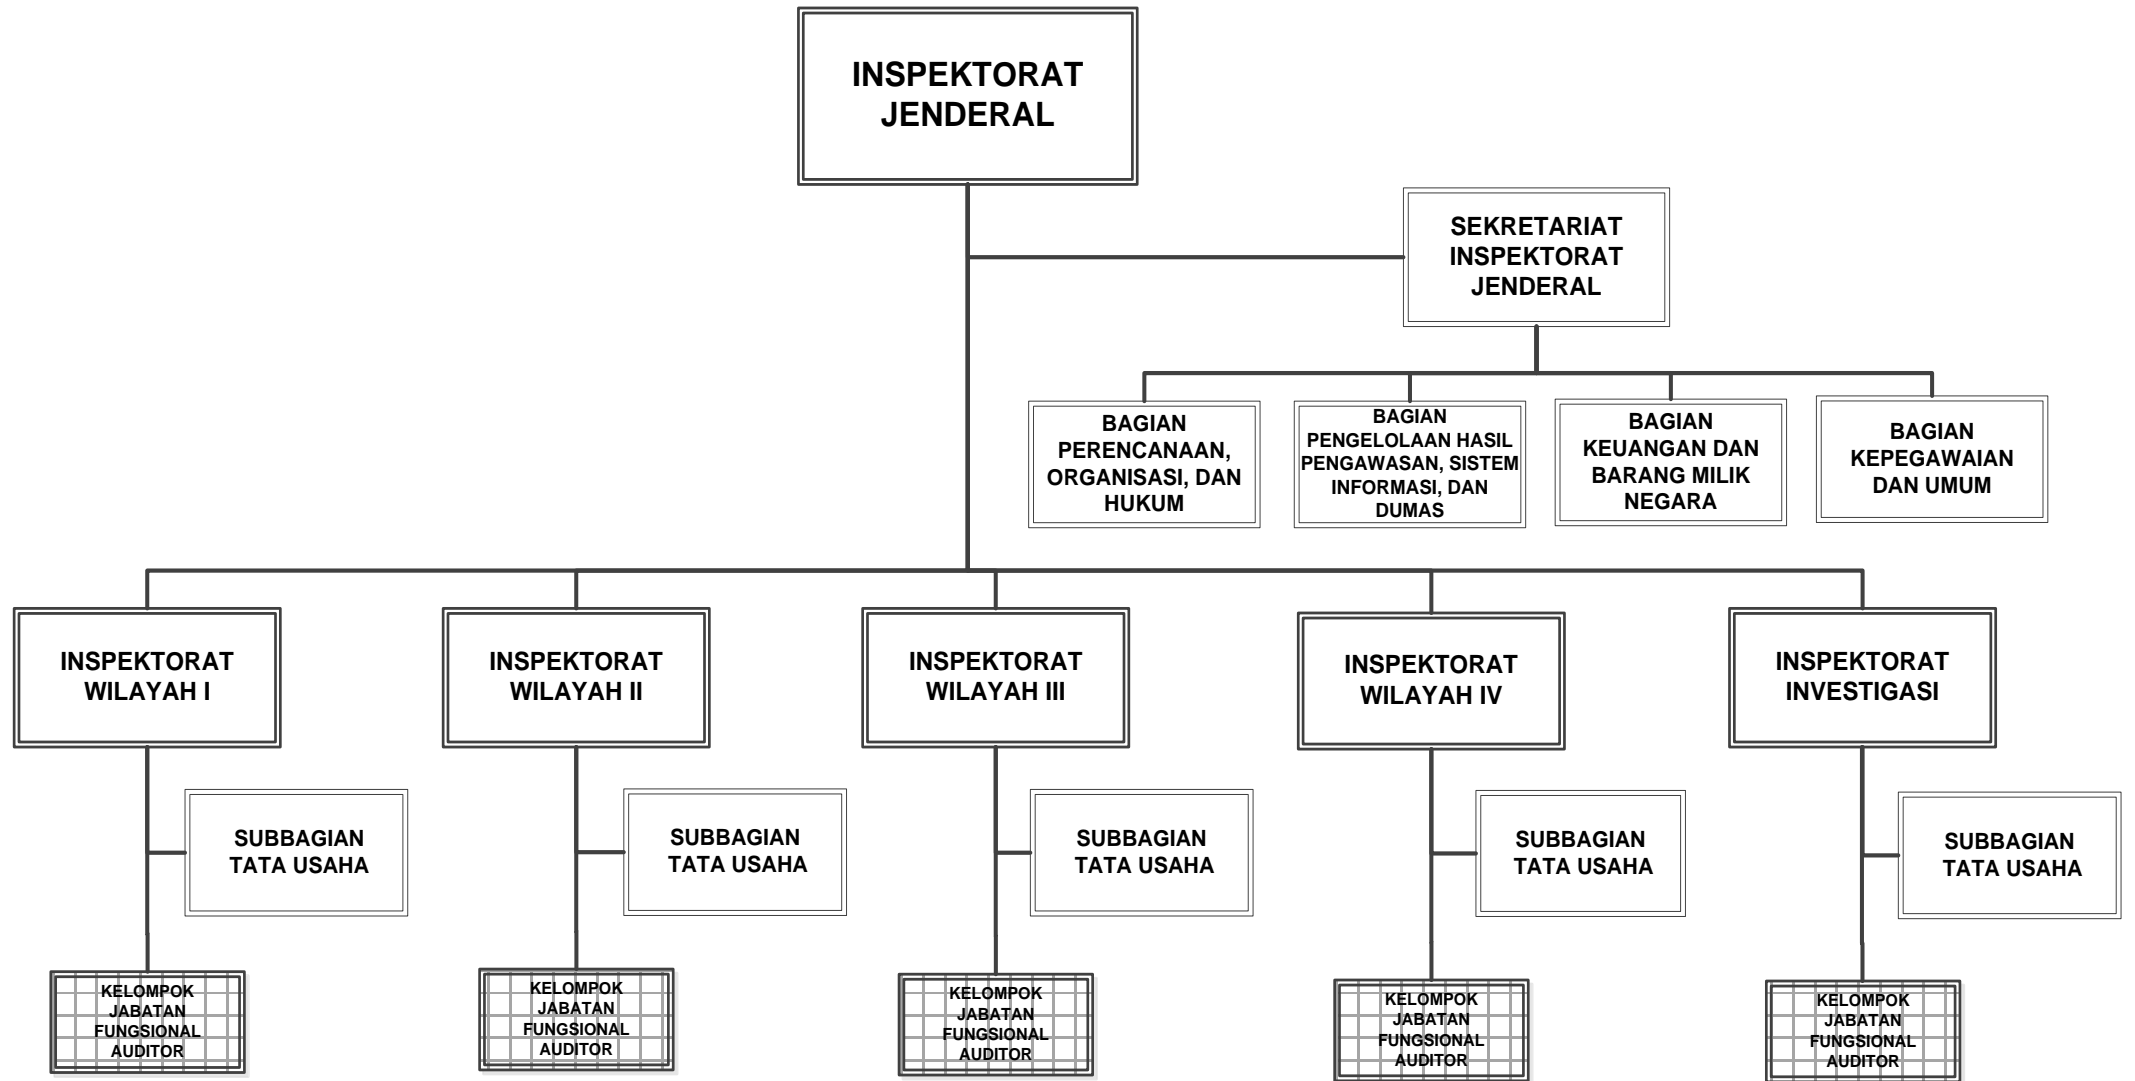

LAMPIRAN
PERATURAN MENTERI AGAMA REPUBLIK INDONESIA
NOMOR TAHUN 2016
TENTANG
ORGANISASI DAN TATA KERJA KEMENTERIAN AGAMA

Struktur Organisasi Kementerian Agama

MENTERI AGAMA REPUBLIK INDONESIA,

LUKMAN HAKIM SAIFUDDIN