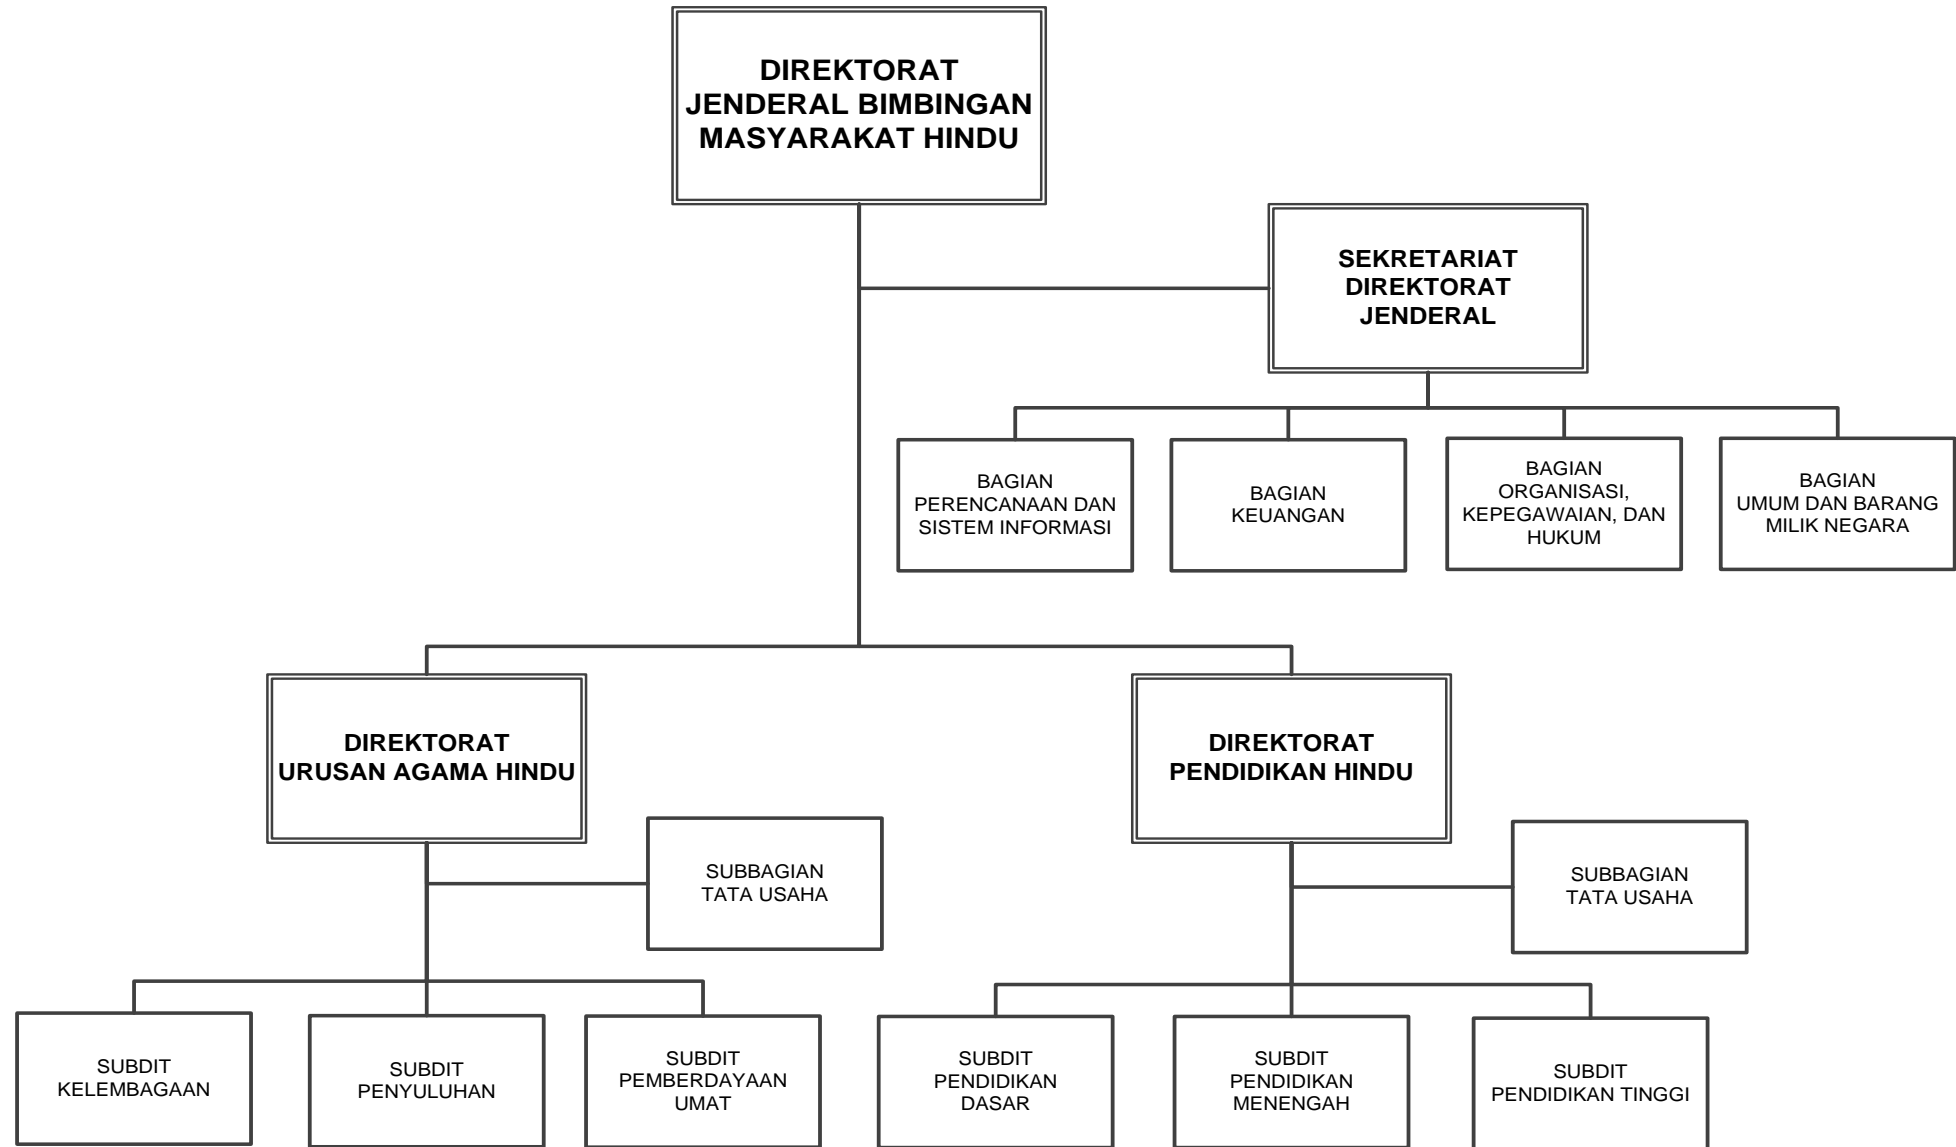

LAMPIRAN
PERATURAN MENTERI AGAMA REPUBLIK INDONESIA
NOMOR TAHUN 2016
TENTANG
ORGANISASI DAN TATA KERJA KEMENTERIAN AGAMA

Struktur Organisasi Kementerian Agama

MENTERI AGAMA REPUBLIK INDONESIA,

LUKMAN HAKIM SAIFUDDIN