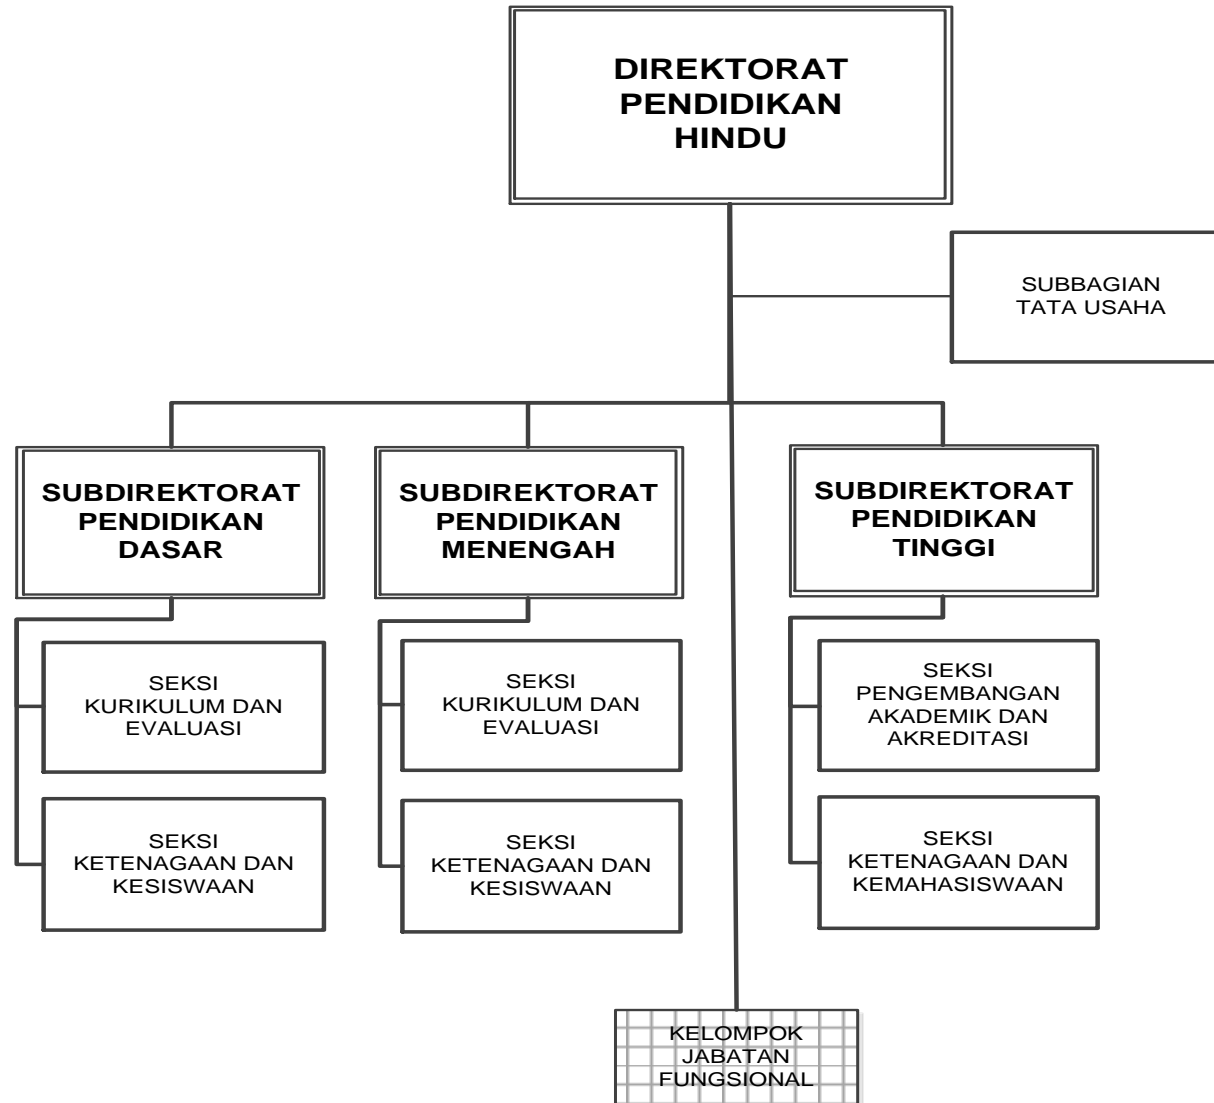

LAMPIRAN
PERATURAN MENTERI AGAMA REPUBLIK INDONESIA
NOMOR TAHUN 2016
TENTANG
ORGANISASI DAN TATA KERJA KEMENTERIAN AGAMA

Struktur Organisasi Kementerian Agama

MENTERI AGAMA REPUBLIK INDONESIA,

LUKMAN HAKIM SAIFUDDIN