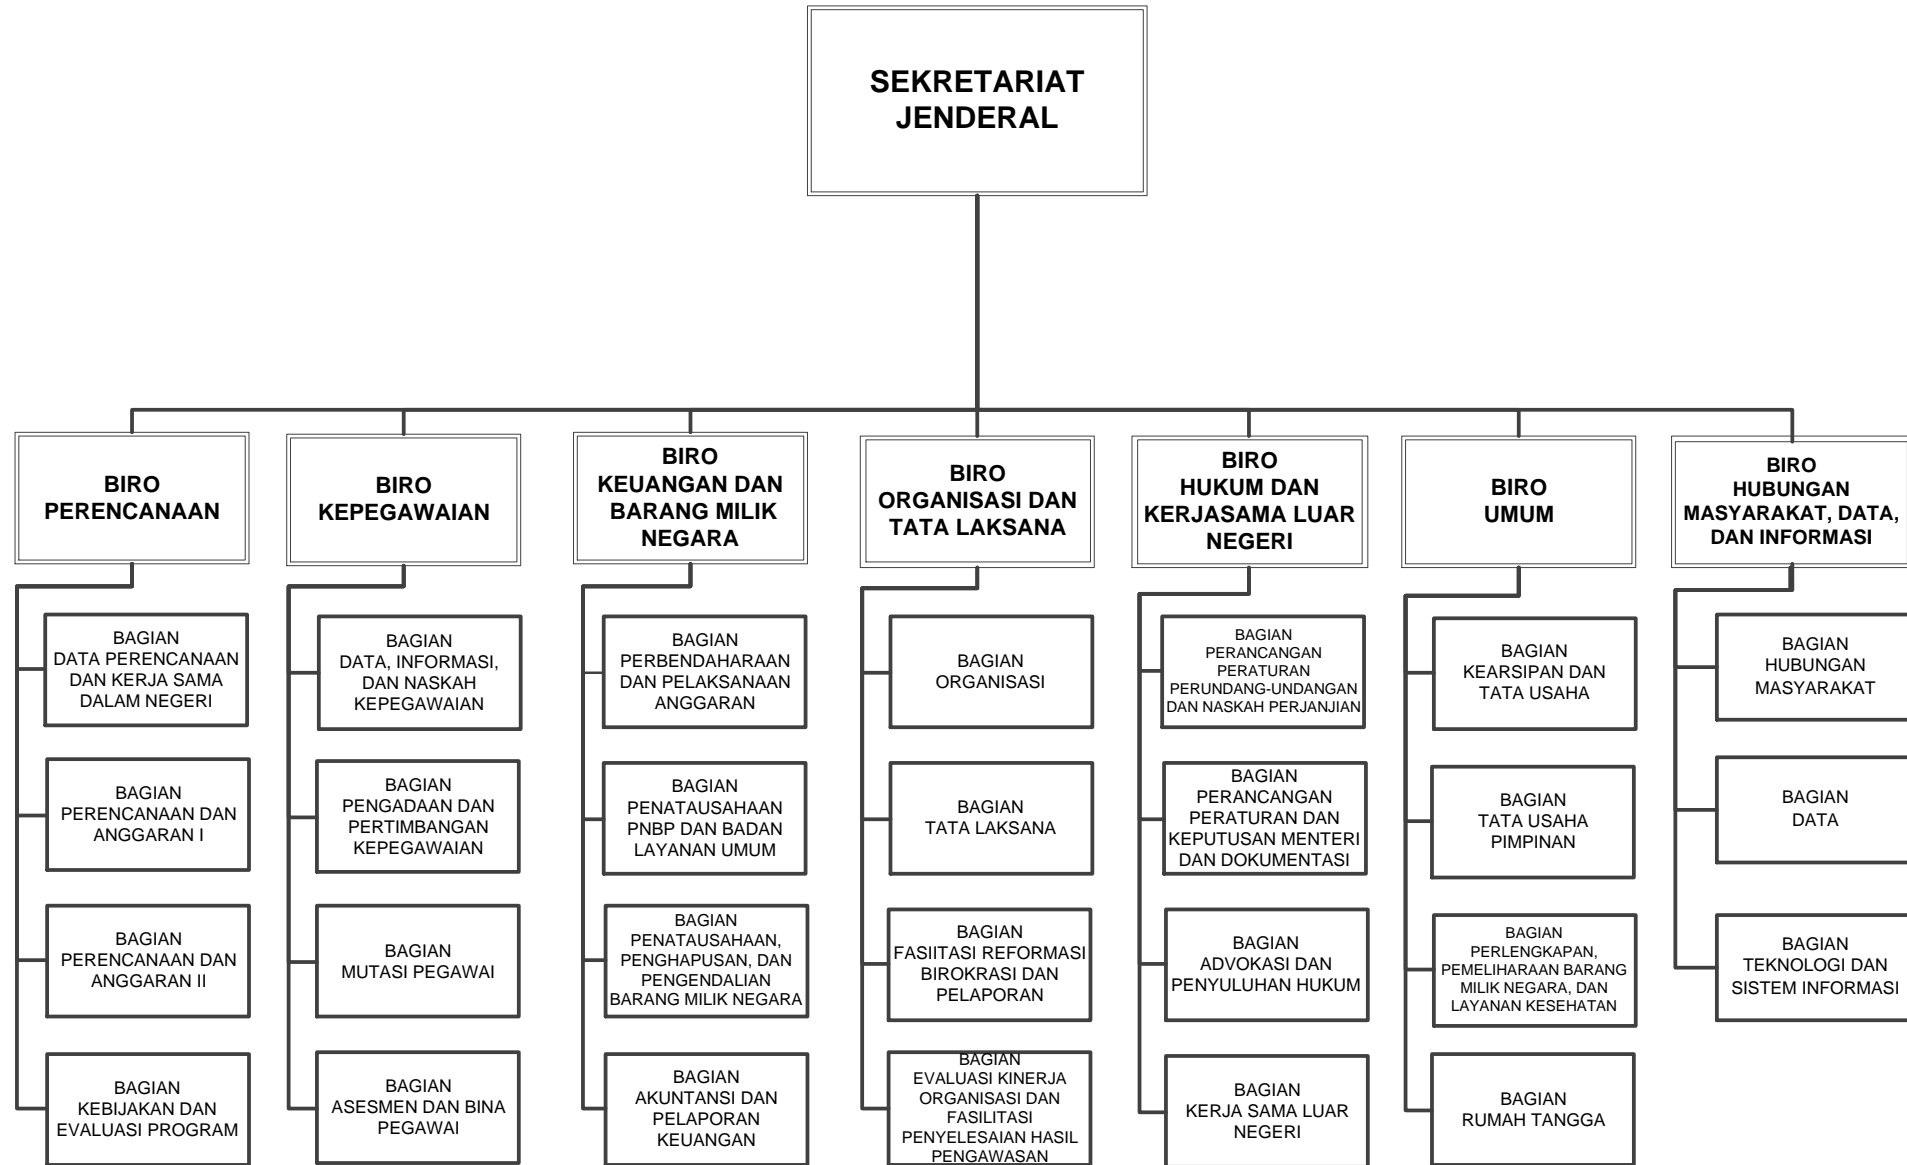

LAMPIRAN
PERATURAN MENTERI AGAMA REPUBLIK INDONESIA
NOMOR TAHUN 2016
TENTANG
ORGANISASI DAN TATA KERJA KEMENTERIAN AGAMA

Struktur Organisasi Kementerian Agama

MENTERI AGAMA REPUBLIK INDONESIA,

LUKMAN HAKIM SAIFUDDIN