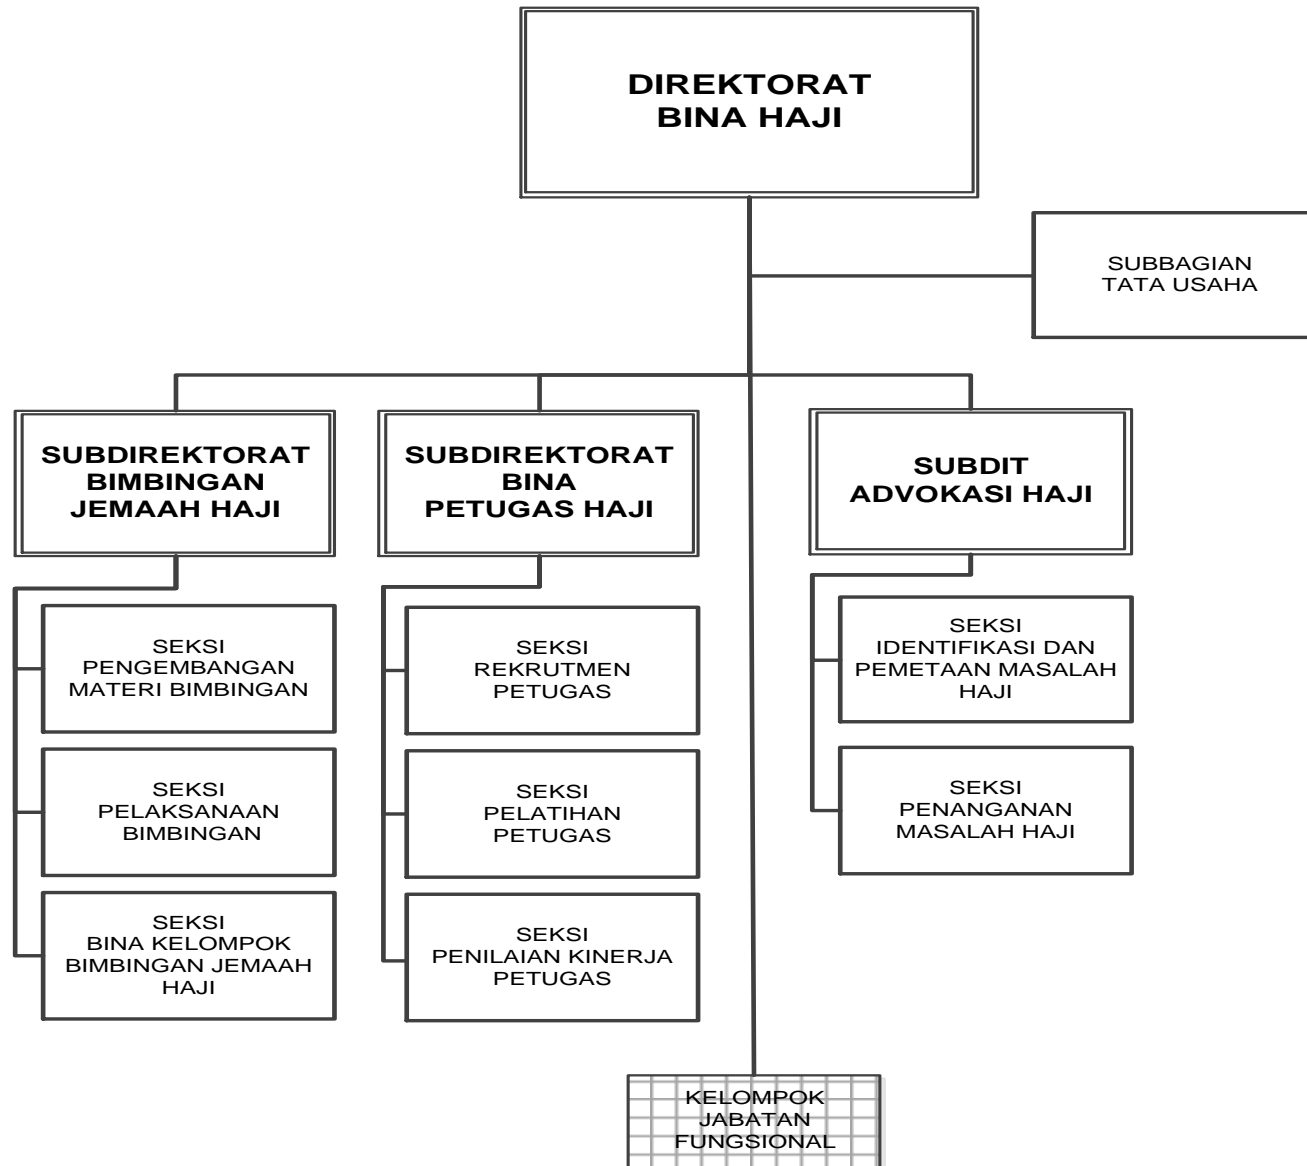

LAMPIRAN
PERATURAN MENTERI AGAMA REPUBLIK INDONESIA
NOMOR TAHUN 2016
TENTANG
ORGANISASI DAN TATA KERJA KEMENTERIAN AGAMA

Struktur Organisasi Kementerian Agama

MENTERI AGAMA REPUBLIK INDONESIA,

LUKMAN HAKIM SAIFUDDIN