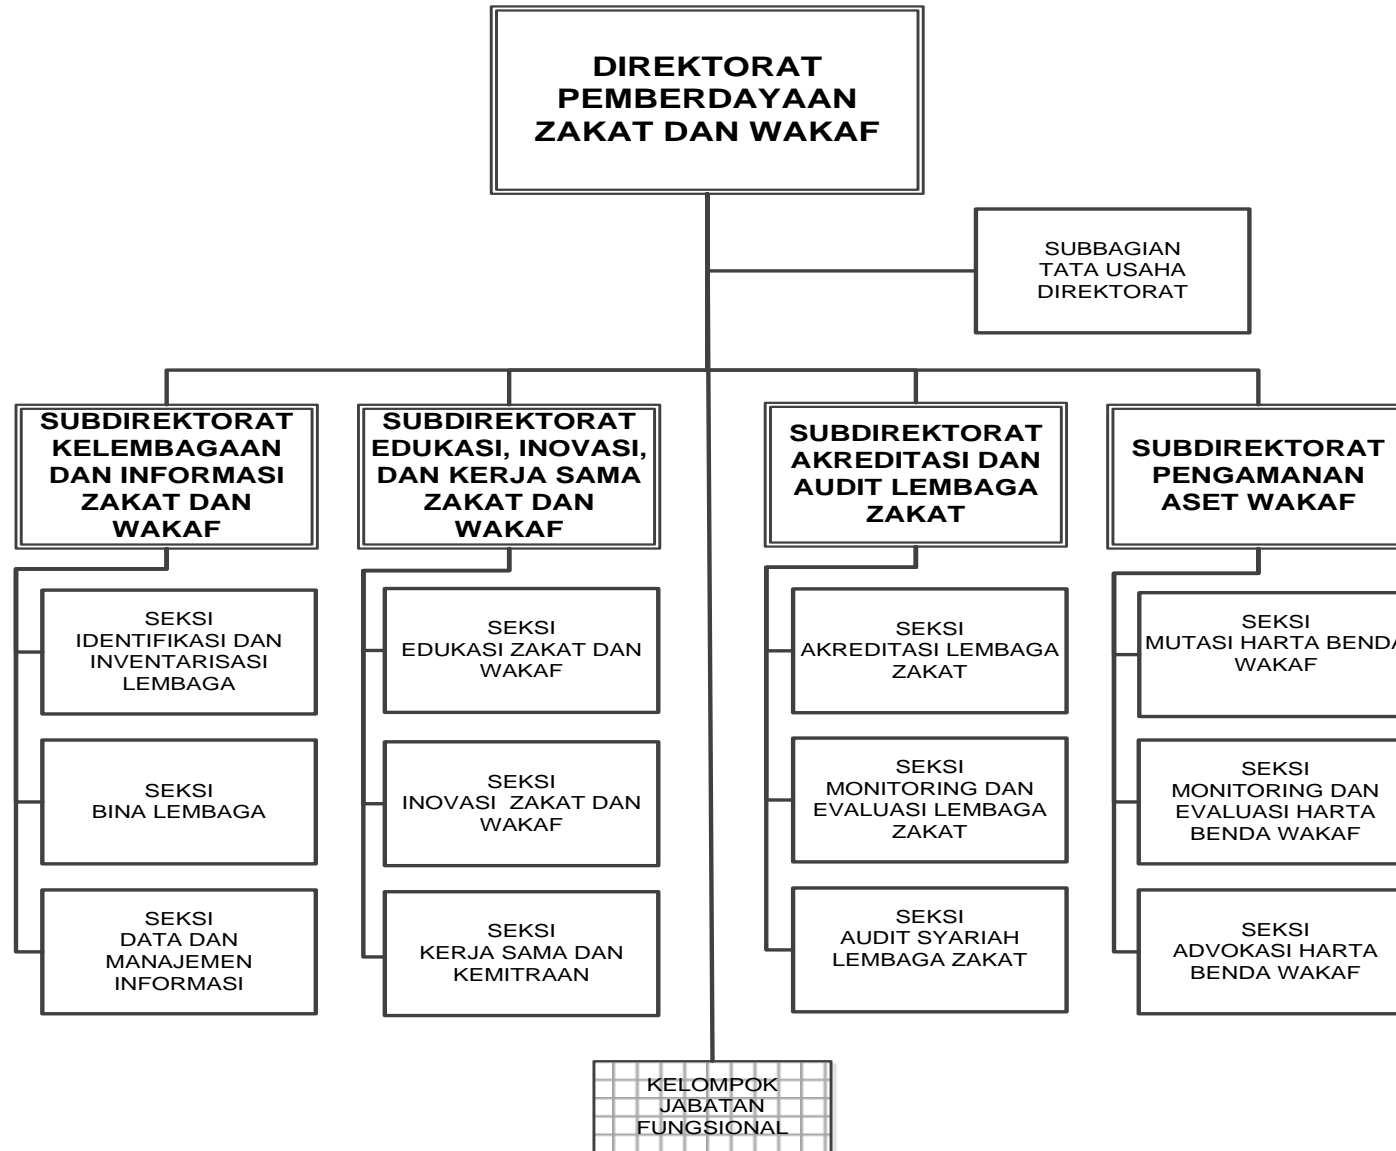

LAMPIRAN
PERATURAN MENTERI AGAMA REPUBLIK INDONESIA
NOMOR TAHUN 2016
TENTANG
ORGANISASI DAN TATA KERJA KEMENTERIAN AGAMA

Struktur Organisasi Kementerian Agama

MENTERI AGAMA REPUBLIK INDONESIA,

LUKMAN HAKIM SAIFUDDIN