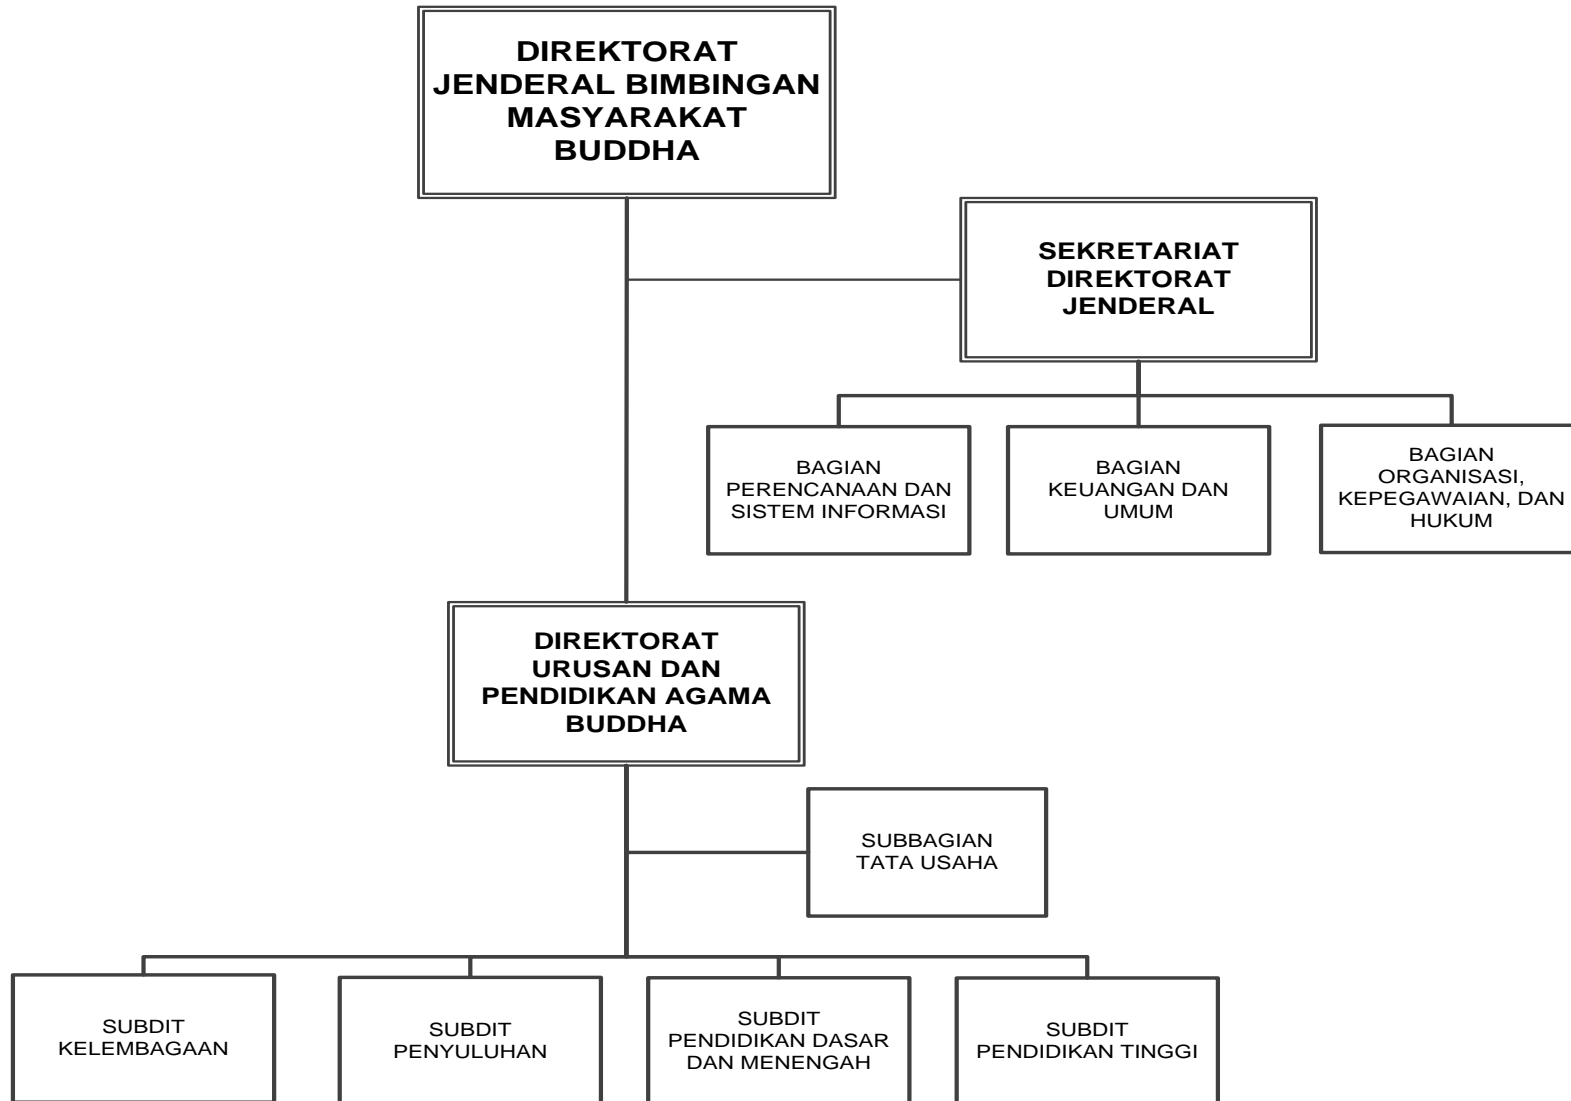

LAMPIRAN
PERATURAN MENTERI AGAMA REPUBLIK INDONESIA
NOMOR TAHUN 2016
TENTANG
ORGANISASI DAN TATA KERJA KEMENTERIAN AGAMA

Struktur Organisasi Kementerian Agama

MENTERI AGAMA REPUBLIK INDONESIA,

LUKMAN HAKIM SAIFUDDIN