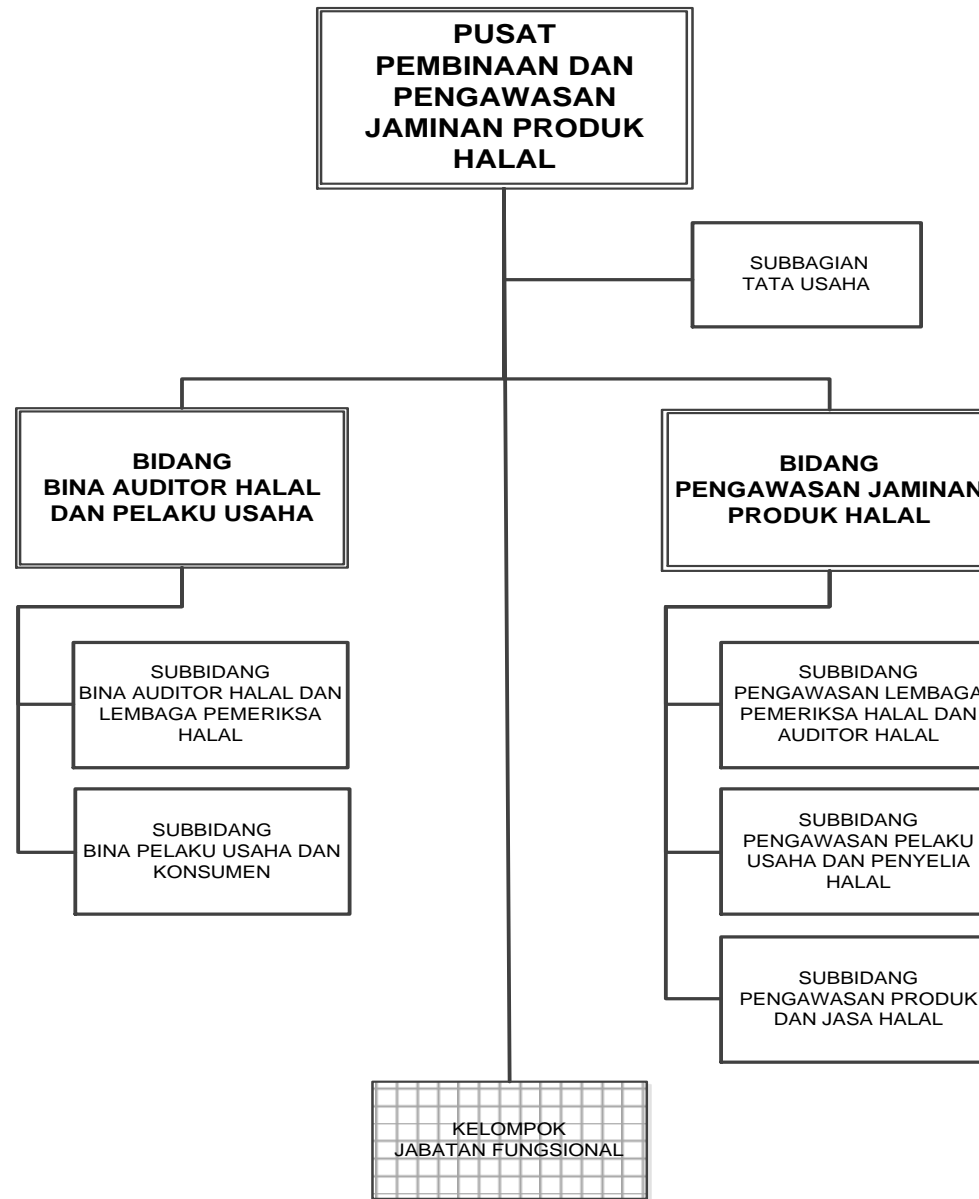

LAMPIRAN
PERATURAN MENTERI AGAMA REPUBLIK INDONESIA
NOMOR TAHUN 2016
TENTANG
ORGANISASI DAN TATA KERJA KEMENTERIAN AGAMA

Struktur Organisasi Kementerian Agama

MENTERI AGAMA REPUBLIK INDONESIA,

LUKMAN HAKIM SAIFUDDIN