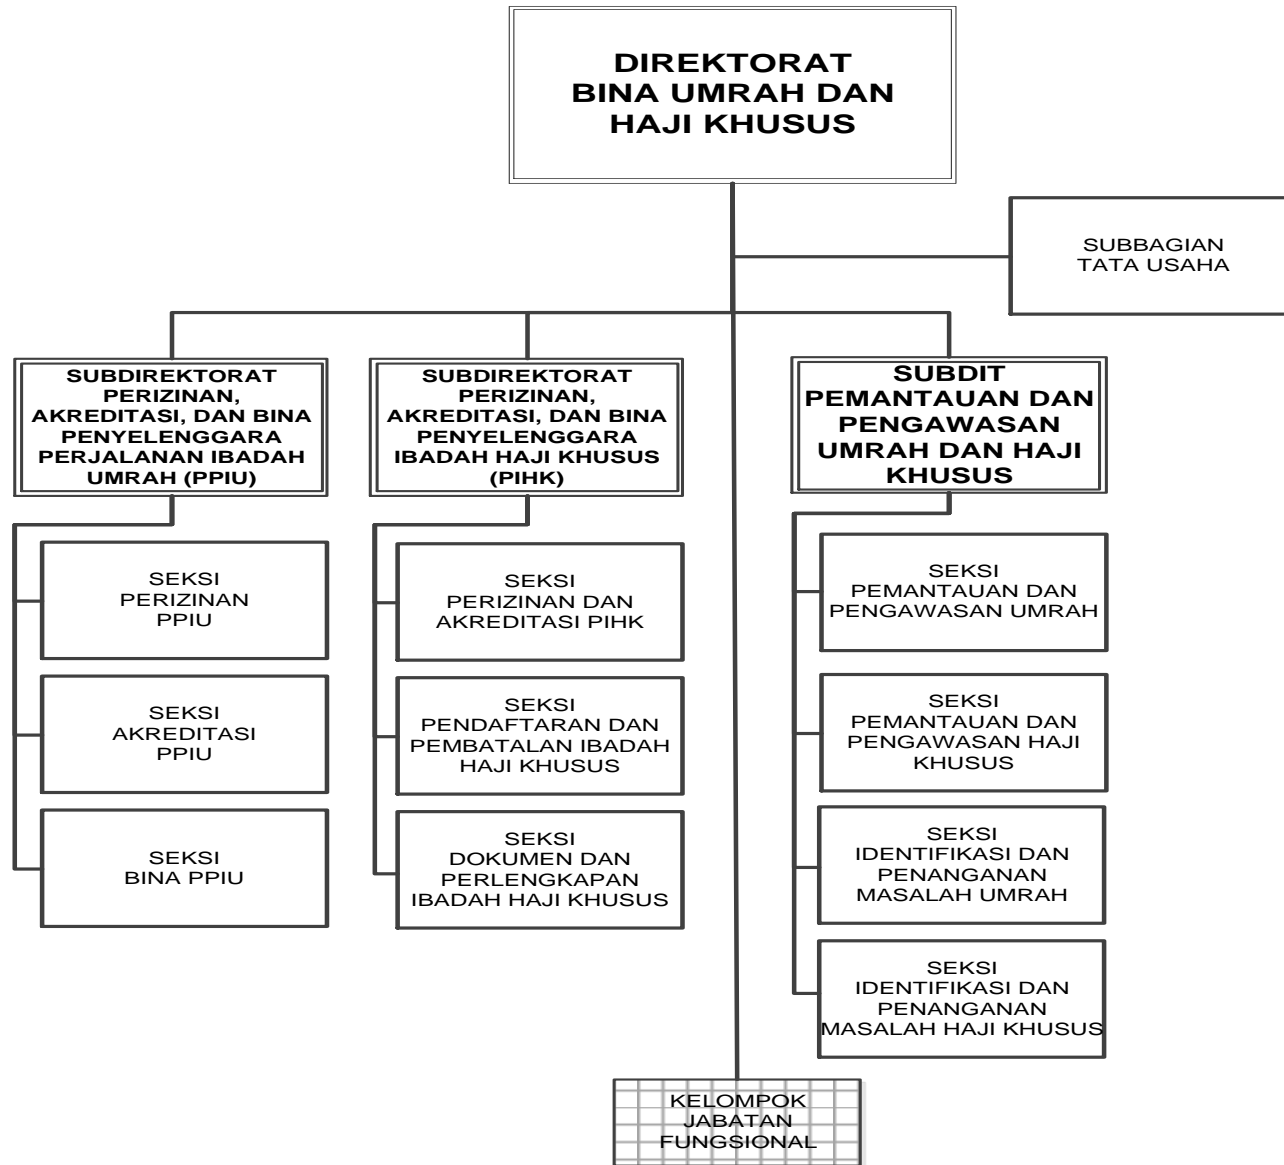

LAMPIRAN
PERATURAN MENTERI AGAMA REPUBLIK INDONESIA
NOMOR TAHUN 2016
TENTANG
ORGANISASI DAN TATA KERJA KEMENTERIAN AGAMA

Struktur Organisasi Kementerian Agama

MENTERI AGAMA REPUBLIK INDONESIA,

LUKMAN HAKIM SAIFUDDIN