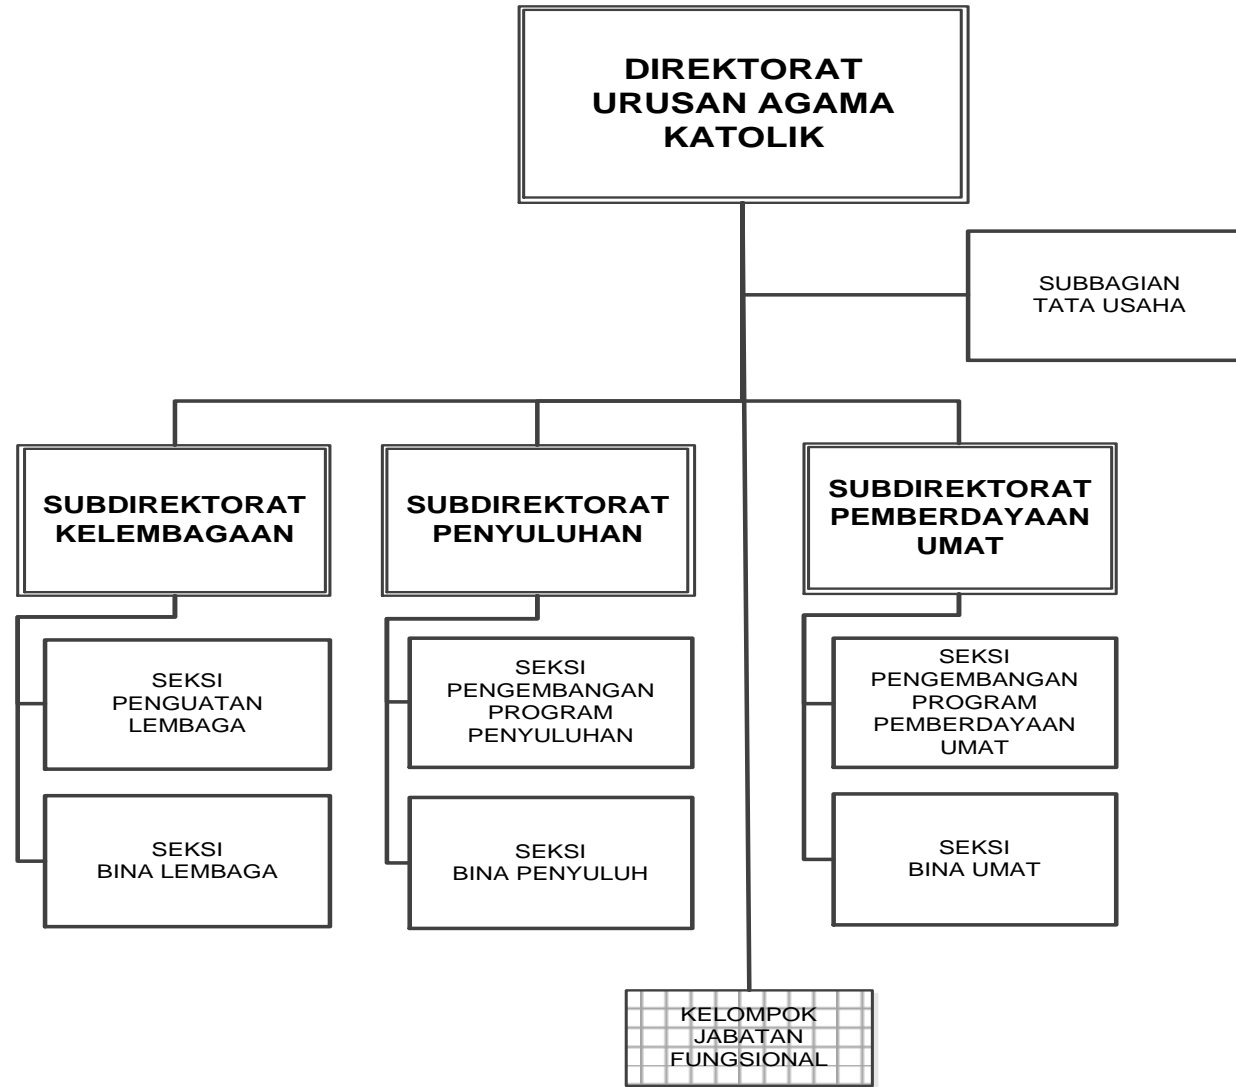

LAMPIRAN
PERATURAN MENTERI AGAMA REPUBLIK INDONESIA
NOMOR TAHUN 2016
TENTANG
ORGANISASI DAN TATA KERJA KEMENTERIAN AGAMA

Struktur Organisasi Kementerian Agama

MENTERI AGAMA REPUBLIK INDONESIA,

LUKMAN HAKIM SAIFUDDIN