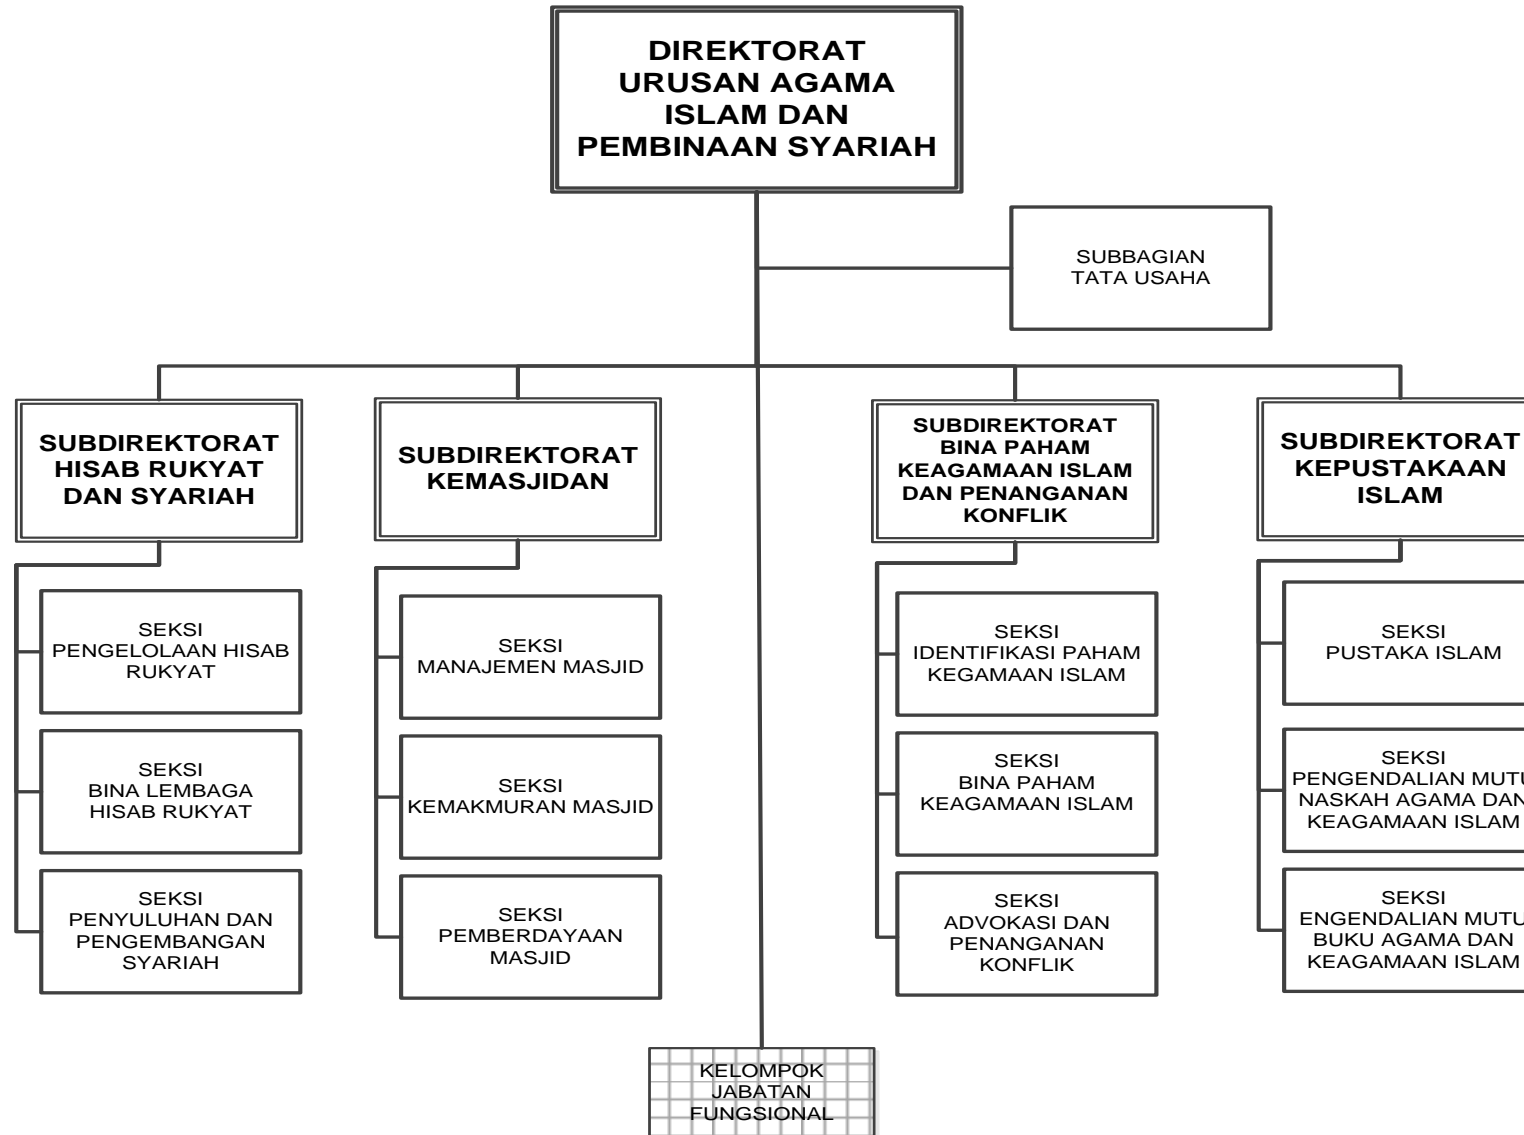

LAMPIRAN
PERATURAN MENTERI AGAMA REPUBLIK INDONESIA
NOMOR TAHUN 2016
TENTANG
ORGANISASI DAN TATA KERJA KEMENTERIAN AGAMA

Struktur Organisasi Kementerian Agama

MENTERI AGAMA REPUBLIK INDONESIA,

LUKMAN HAKIM SAIFUDDIN