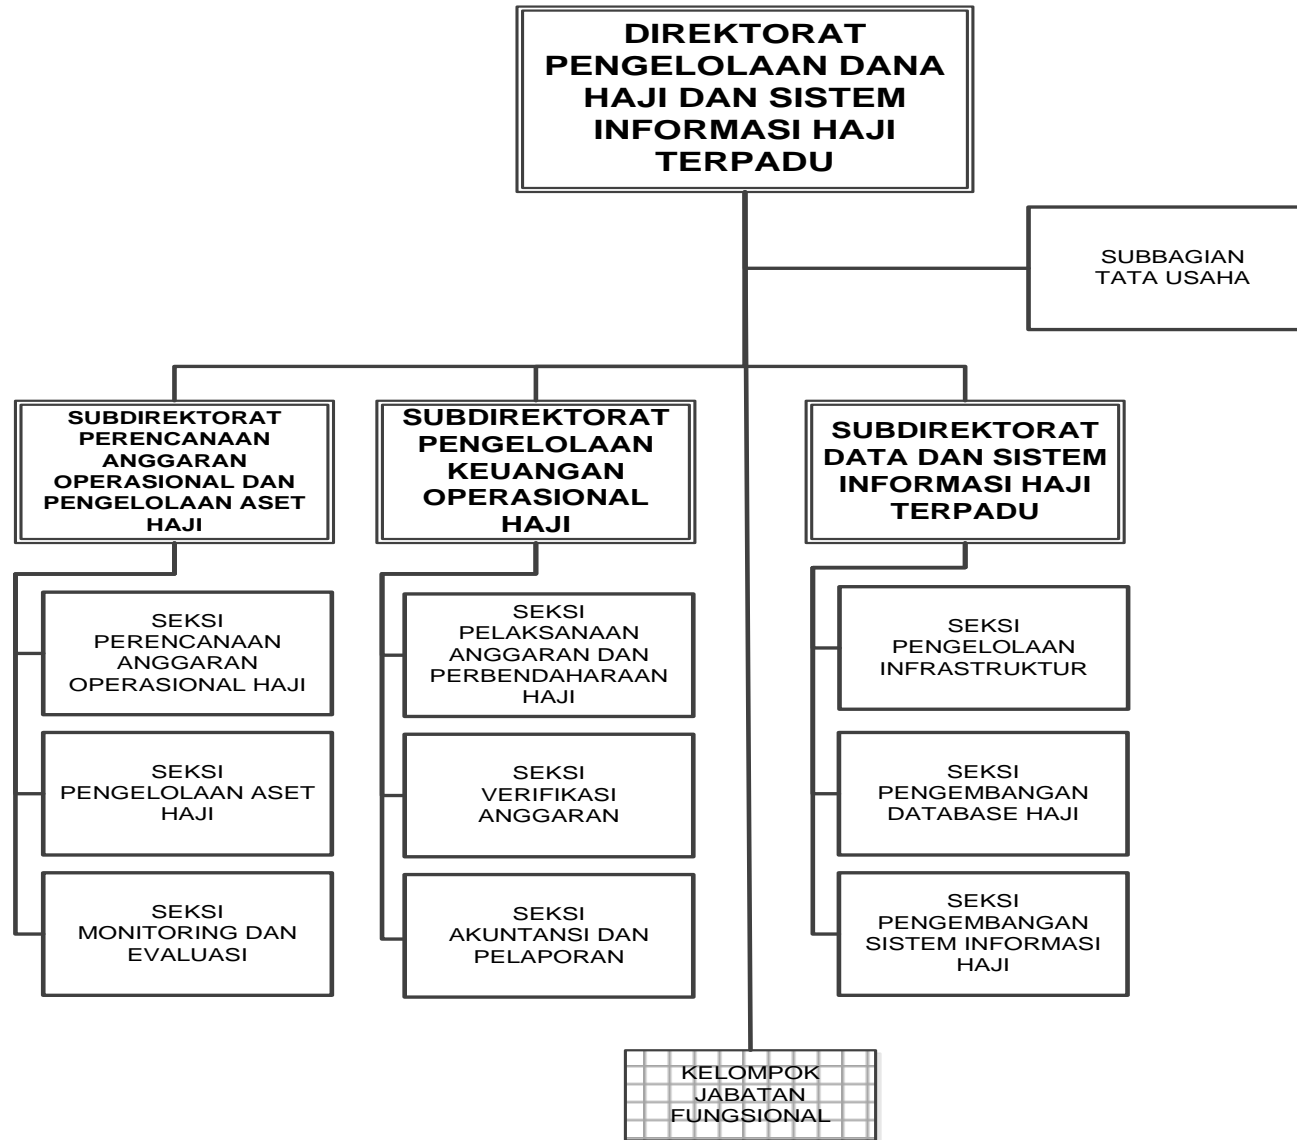

LAMPIRAN
PERATURAN MENTERI AGAMA REPUBLIK INDONESIA
NOMOR TAHUN 2016
TENTANG
ORGANISASI DAN TATA KERJA KEMENTERIAN AGAMA

Struktur Organisasi Kementerian Agama

MENTERI AGAMA REPUBLIK INDONESIA,

LUKMAN HAKIM SAIFUDDIN