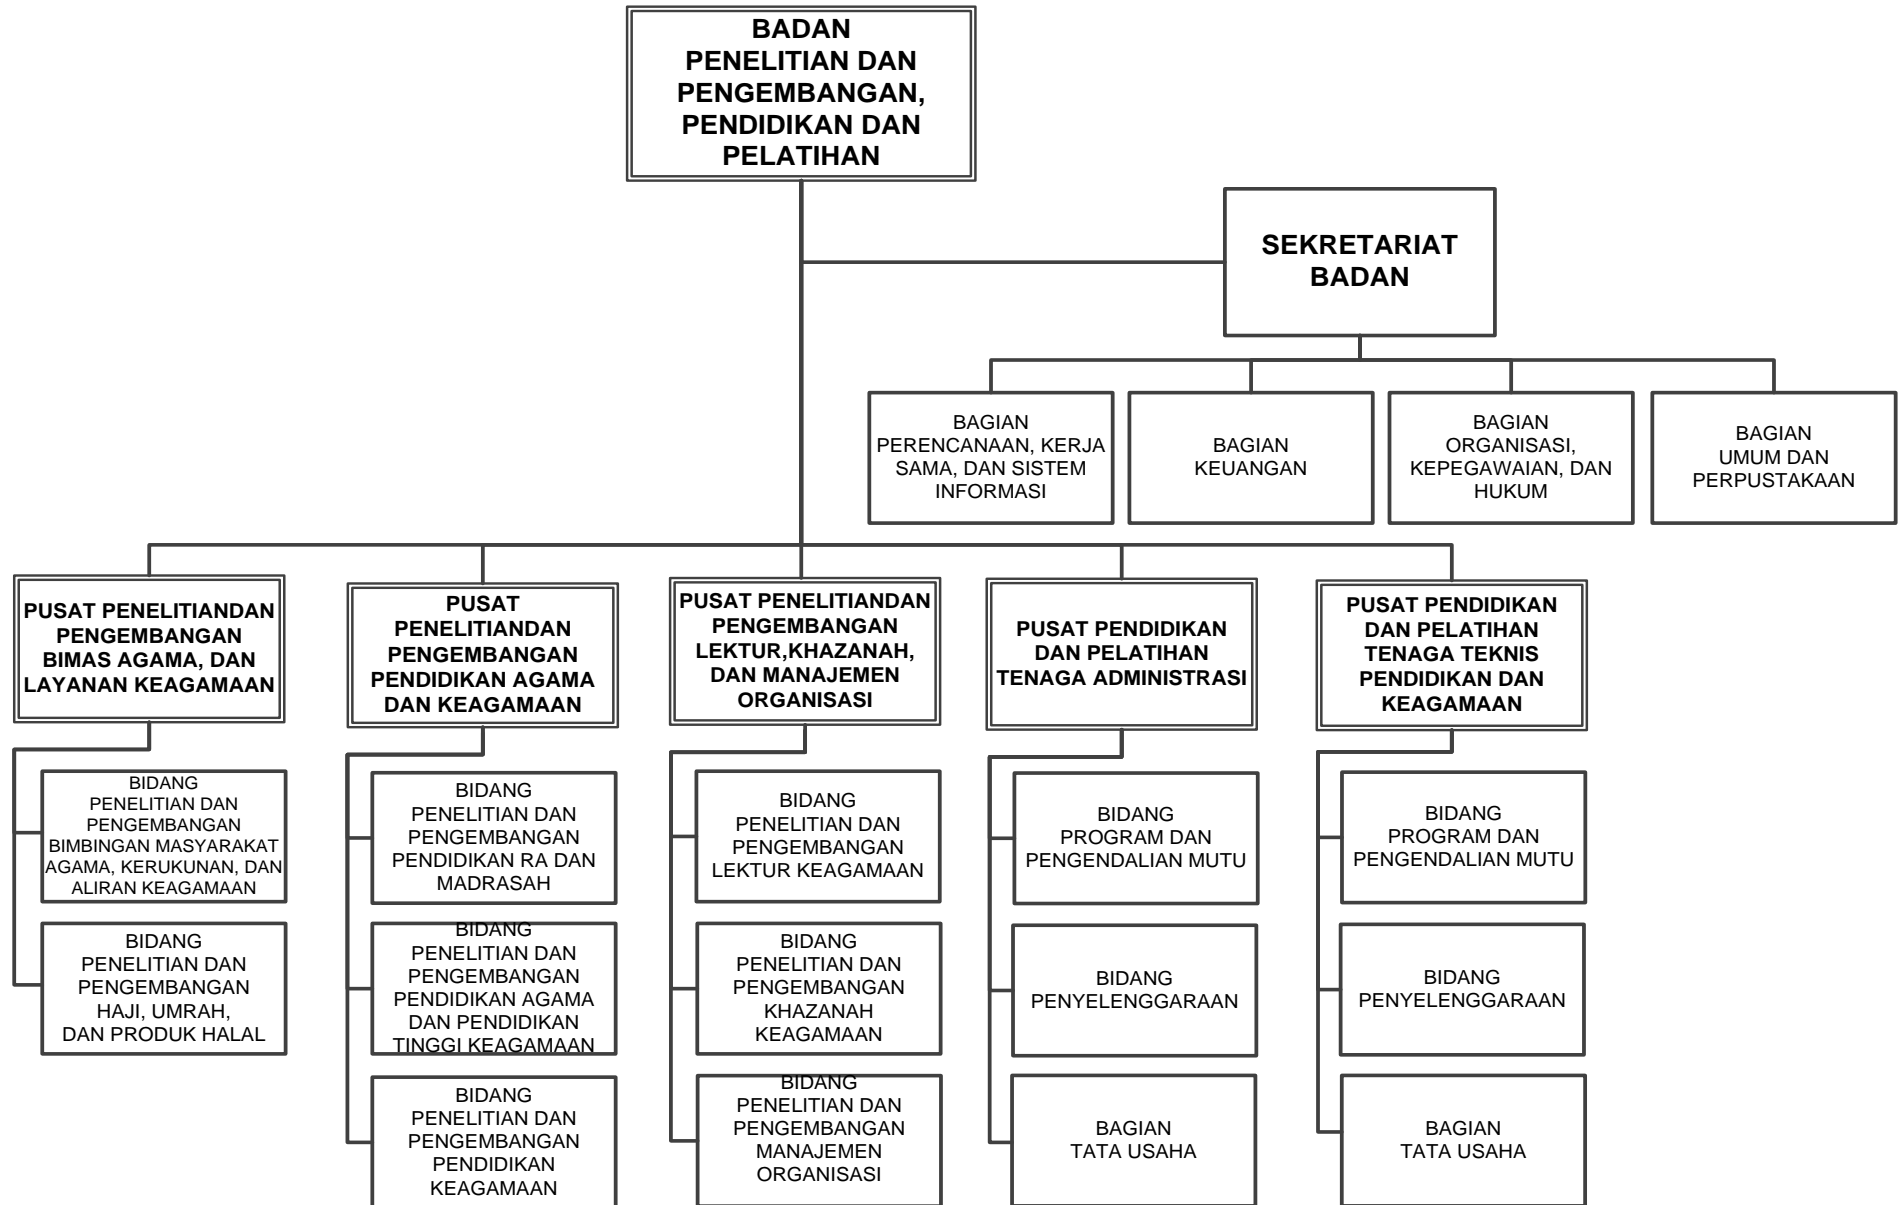

LAMPIRAN
PERATURAN MENTERI AGAMA REPUBLIK INDONESIA
NOMOR TAHUN 2016
TENTANG
ORGANISASI DAN TATA KERJA KEMENTERIAN AGAMA

Struktur Organisasi Kementerian Agama

MENTERI AGAMA REPUBLIK INDONESIA,

LUKMAN HAKIM SAIFUDDIN