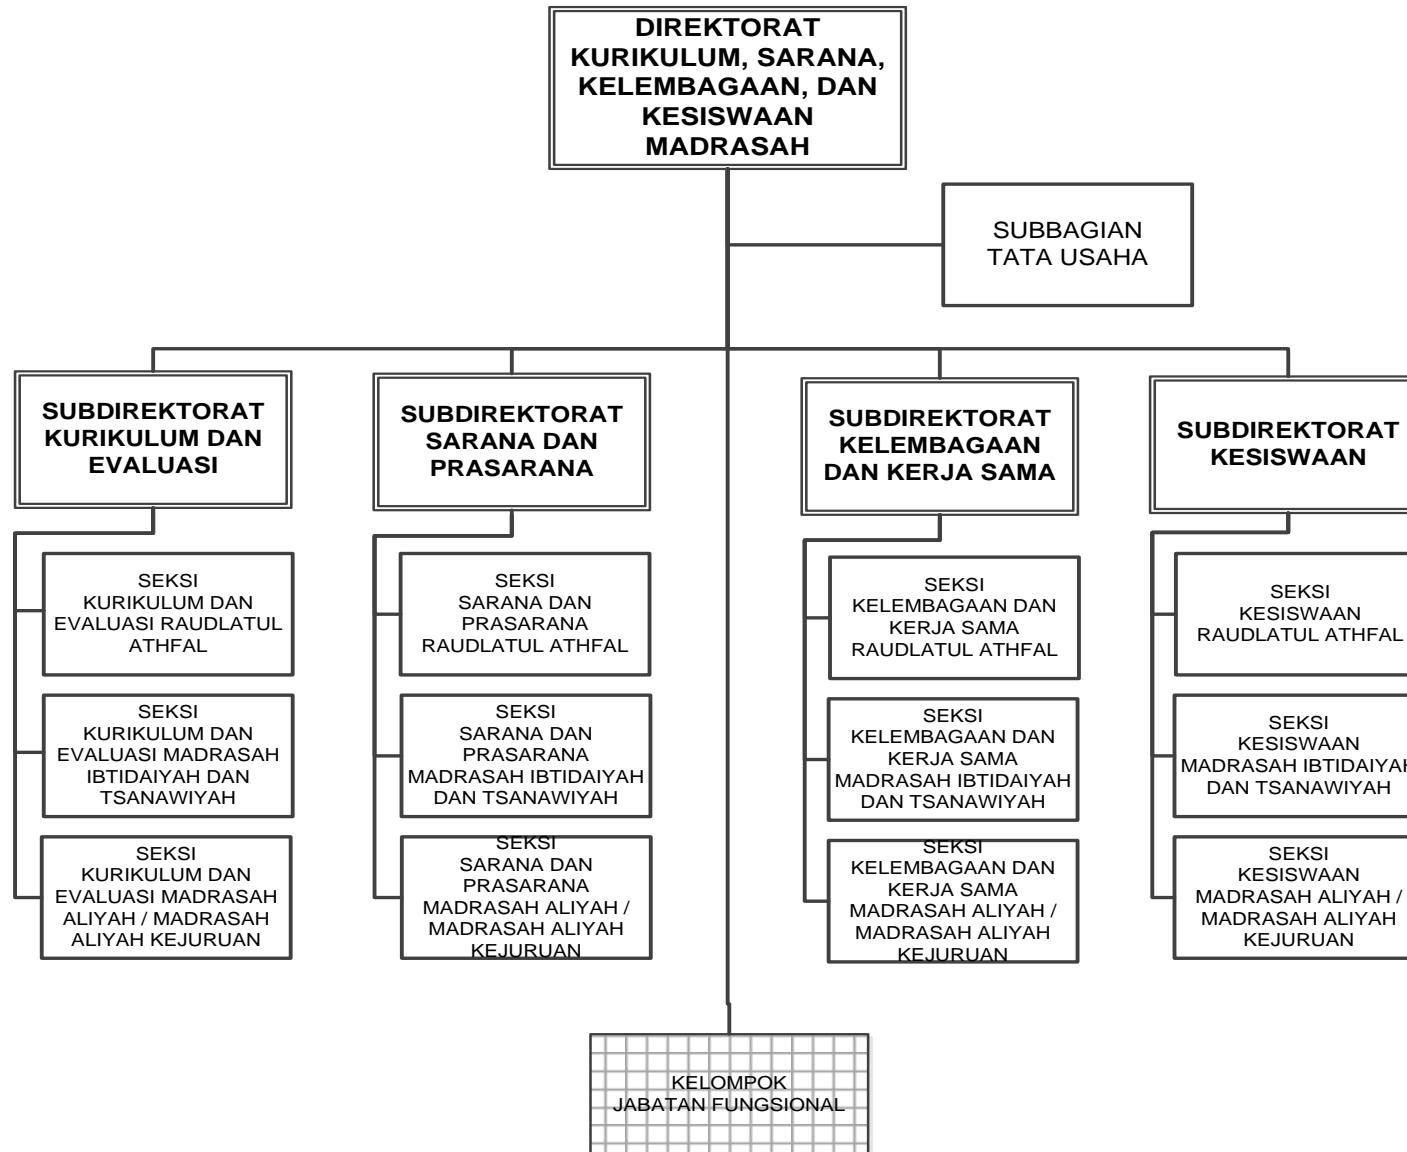

LAMPIRAN
PERATURAN MENTERI AGAMA REPUBLIK INDONESIA
NOMOR TAHUN 2016
TENTANG
ORGANISASI DAN TATA KERJA KEMENTERIAN AGAMA

Struktur Organisasi Kementerian Agama

MENTERI AGAMA REPUBLIK INDONESIA,

LUKMAN HAKIM SAIFUDDIN