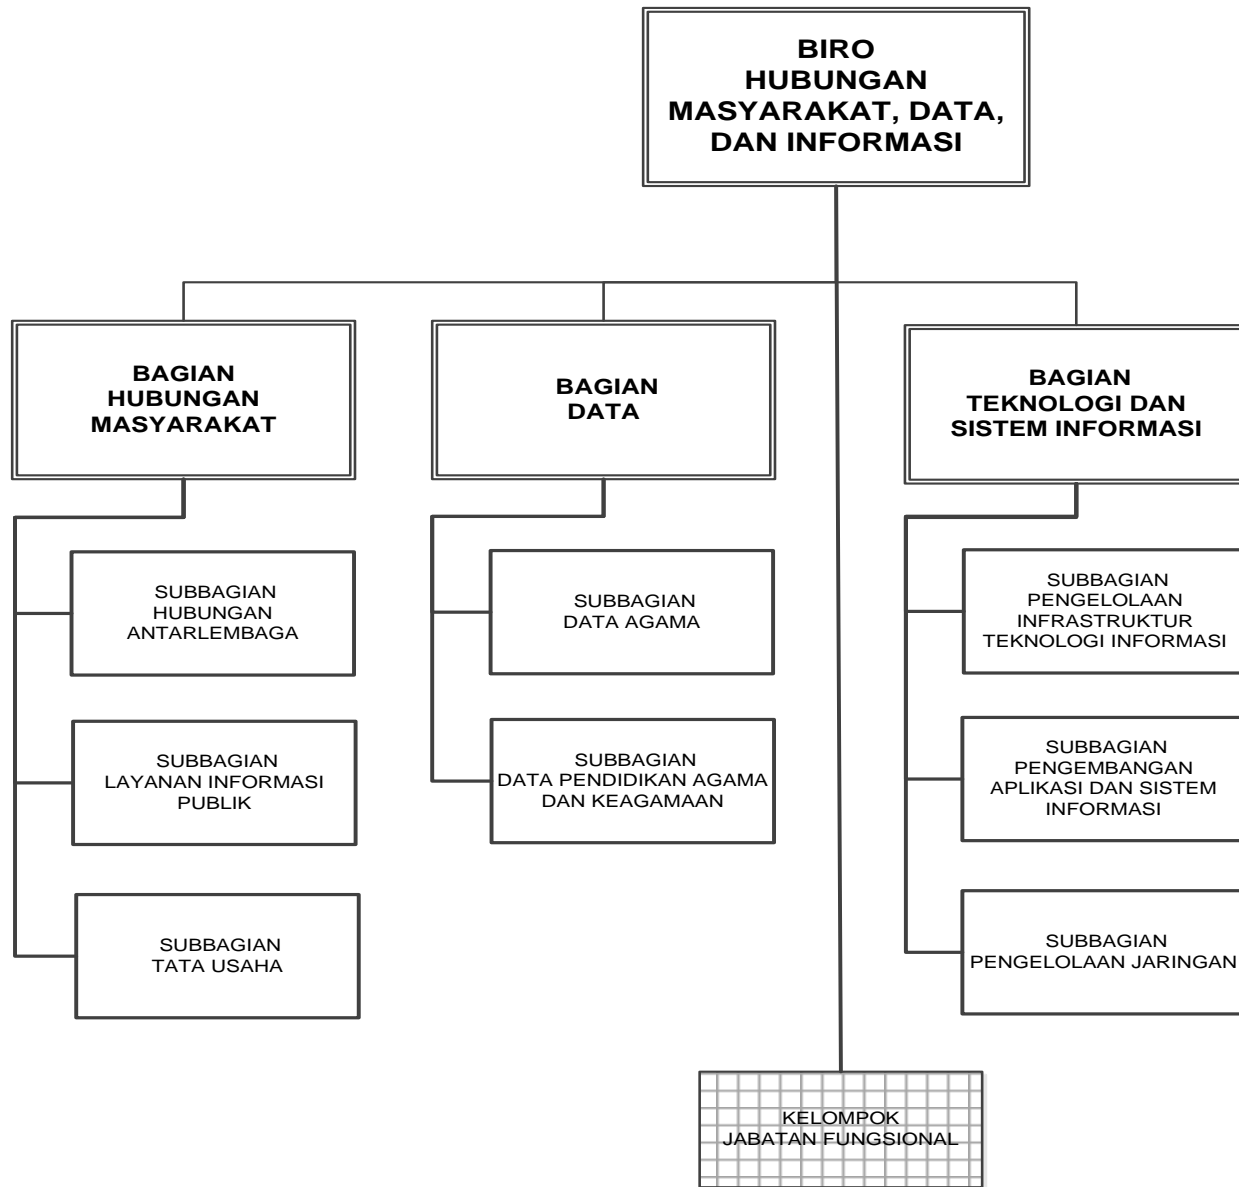

LAMPIRAN
PERATURAN MENTERI AGAMA REPUBLIK INDONESIA
NOMOR TAHUN 2016
TENTANG
ORGANISASI DAN TATA KERJA KEMENTERIAN AGAMA

Struktur Organisasi Kementerian Agama

MENTERI AGAMA REPUBLIK INDONESIA,

LUKMAN HAKIM SAIFUDDIN