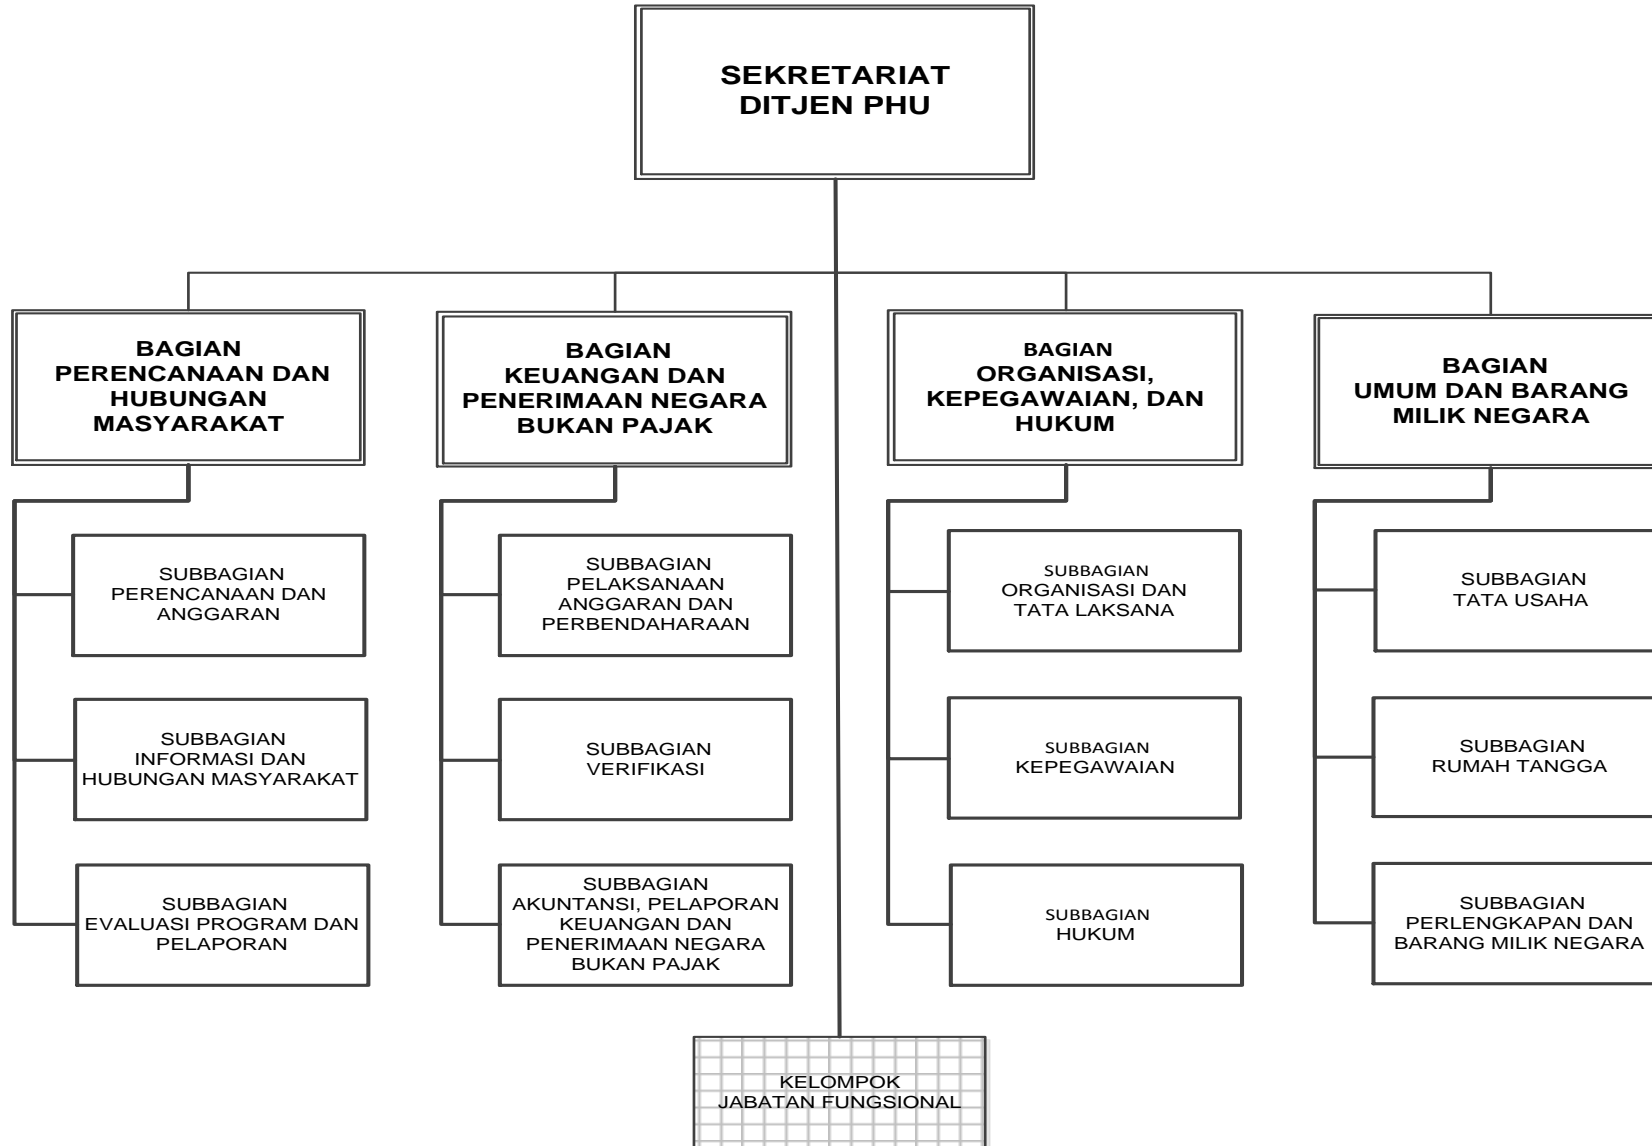

LAMPIRAN
PERATURAN MENTERI AGAMA REPUBLIK INDONESIA
NOMOR TAHUN 2016
TENTANG
ORGANISASI DAN TATA KERJA KEMENTERIAN AGAMA

Struktur Organisasi Kementerian Agama

MENTERI AGAMA REPUBLIK INDONESIA,

LUKMAN HAKIM SAIFUDDIN