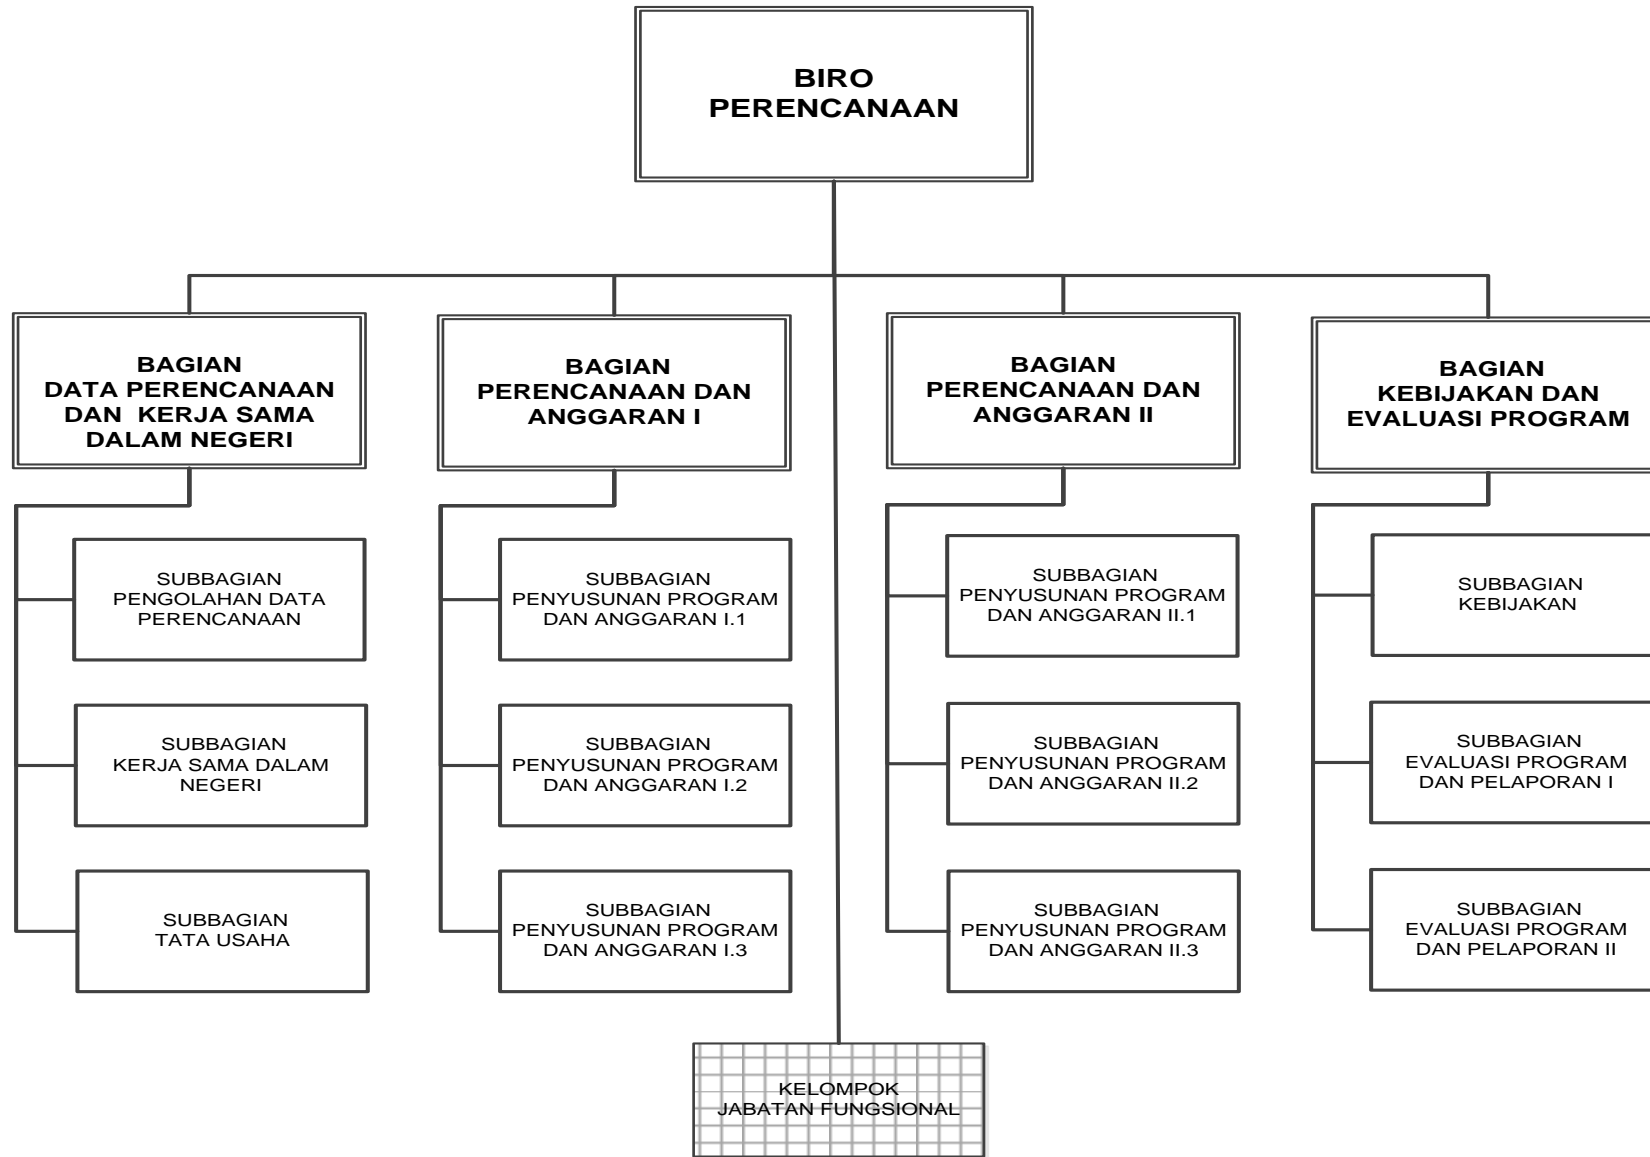

LAMPIRAN
PERATURAN MENTERI AGAMA REPUBLIK INDONESIA
NOMOR TAHUN 2016
TENTANG
ORGANISASI DAN TATA KERJA KEMENTERIAN AGAMA

Struktur Organisasi Kementerian Agama

MENTERI AGAMA REPUBLIK INDONESIA,

LUKMAN HAKIM SAIFUDDIN