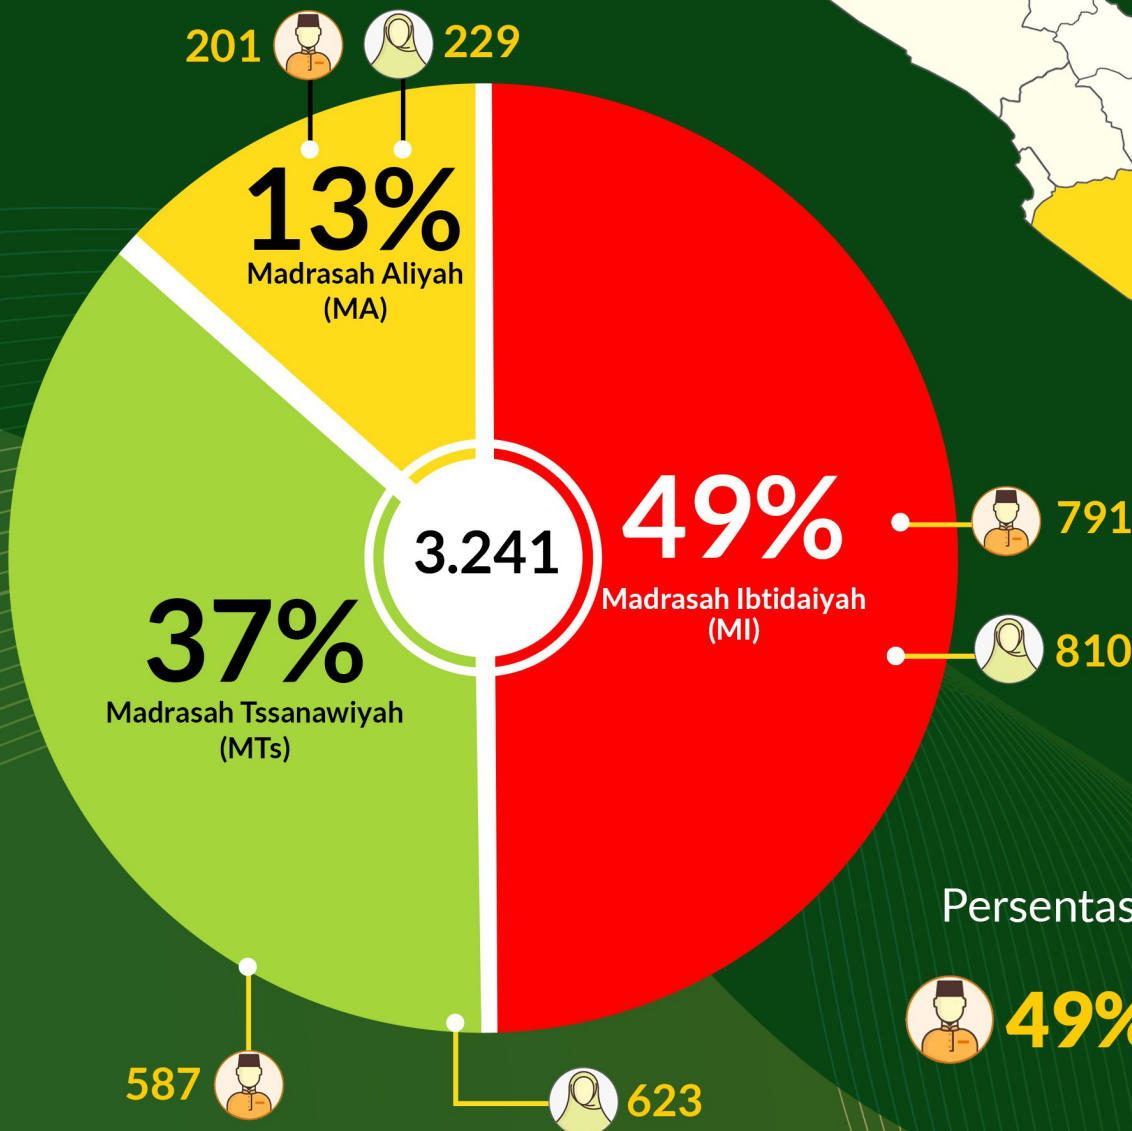

# MADRASAH DALAM ANGKA 2021 KAB. SELUMA

Jumlah Siswa / Siswi Madrasah  
Wilayah Kab. Seluma  
Oktober 2021

**3.241**

## Komposisi Siswa / Siswi Madrasah

Seluma

## Persentase Jenis Kelamin

**49%** **51%**