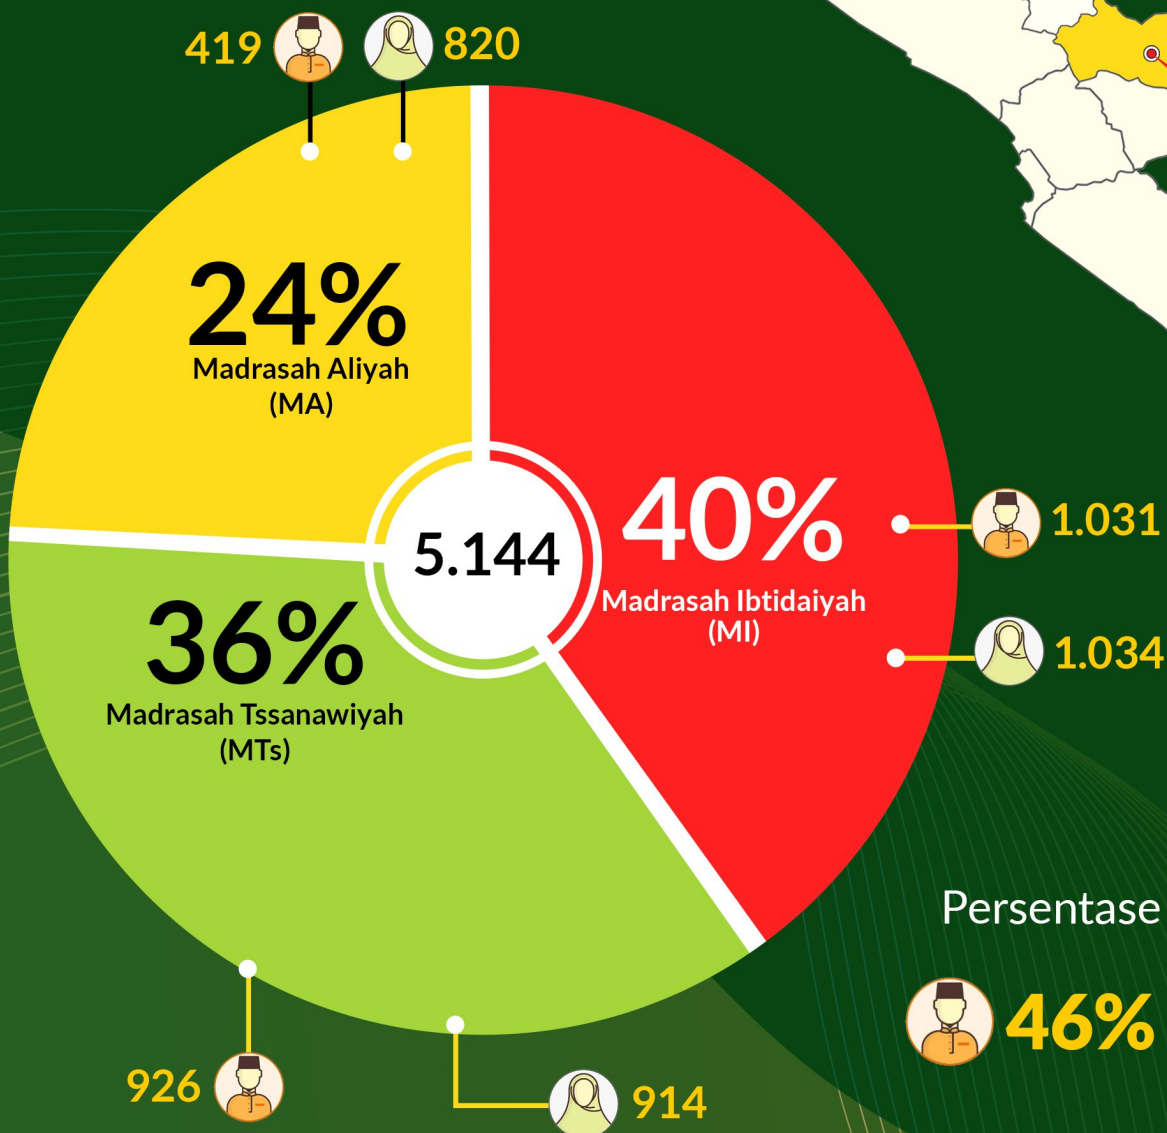

MADRASAH DALAM ANGKA 2021 KAB. REJANG LEBONG

Jumlah Siswa / Siswi Madrasah
Wilayah Kab. Rejang Lebong
Oktober 2021

5.144

Komposisi Siswa / Siswi Madrasah

Rejang Lebong

Persentase Jenis Kelamin

46% **54%**