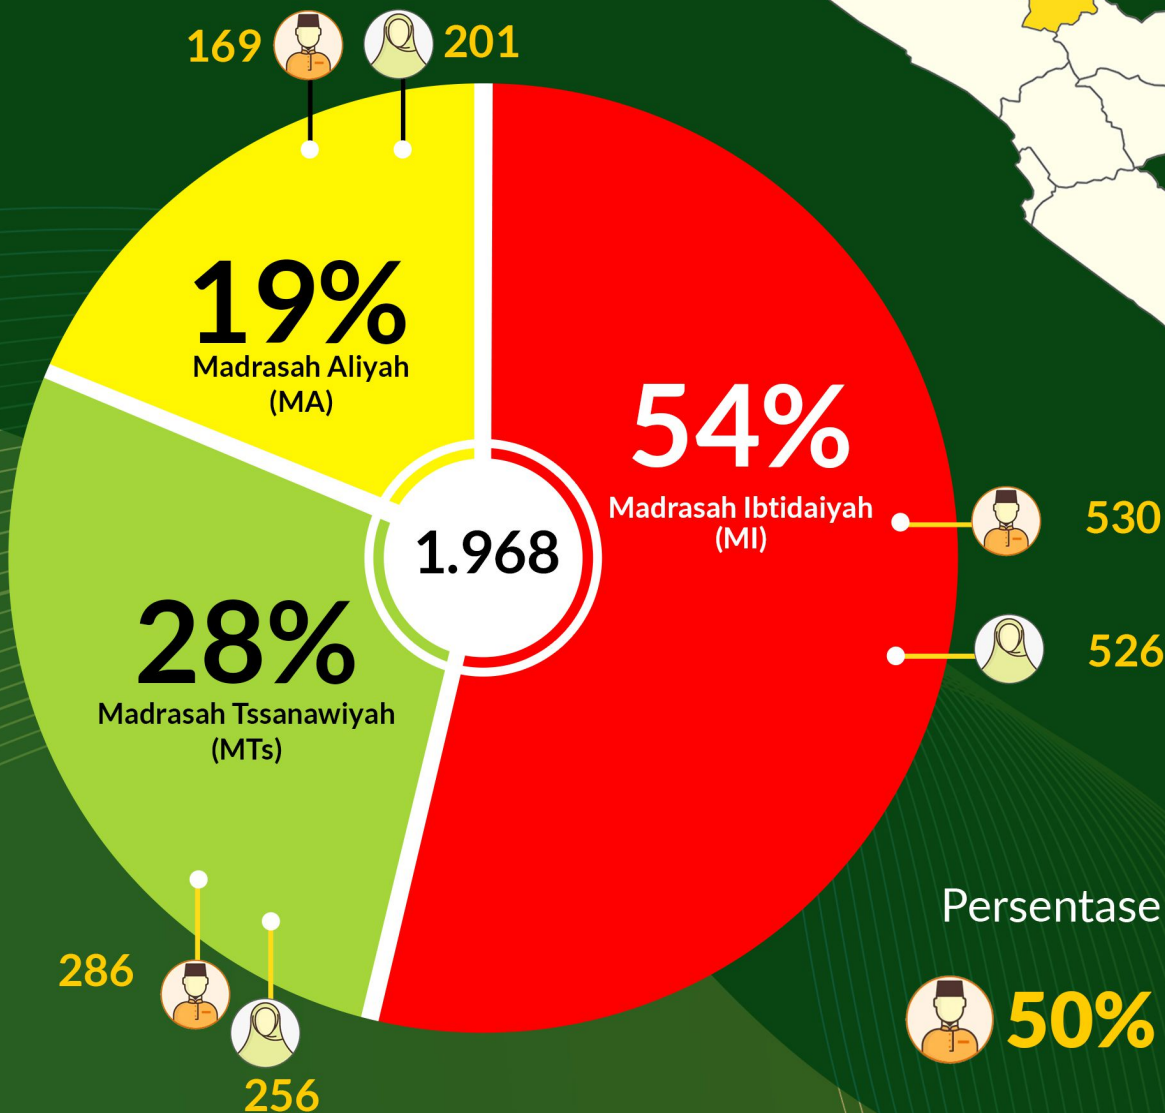

MADRASAH DALAM ANGKA 2021 KAB. LEBONG

Jumlah Siswa / Siswi Madrasah
Wilayah Kab. Lebong
Oktober 2021

1.968

Komposisi Siswa / Siswi Madrasah

Persentase Jenis Kelamin

50% (Male) / 50% (Female)