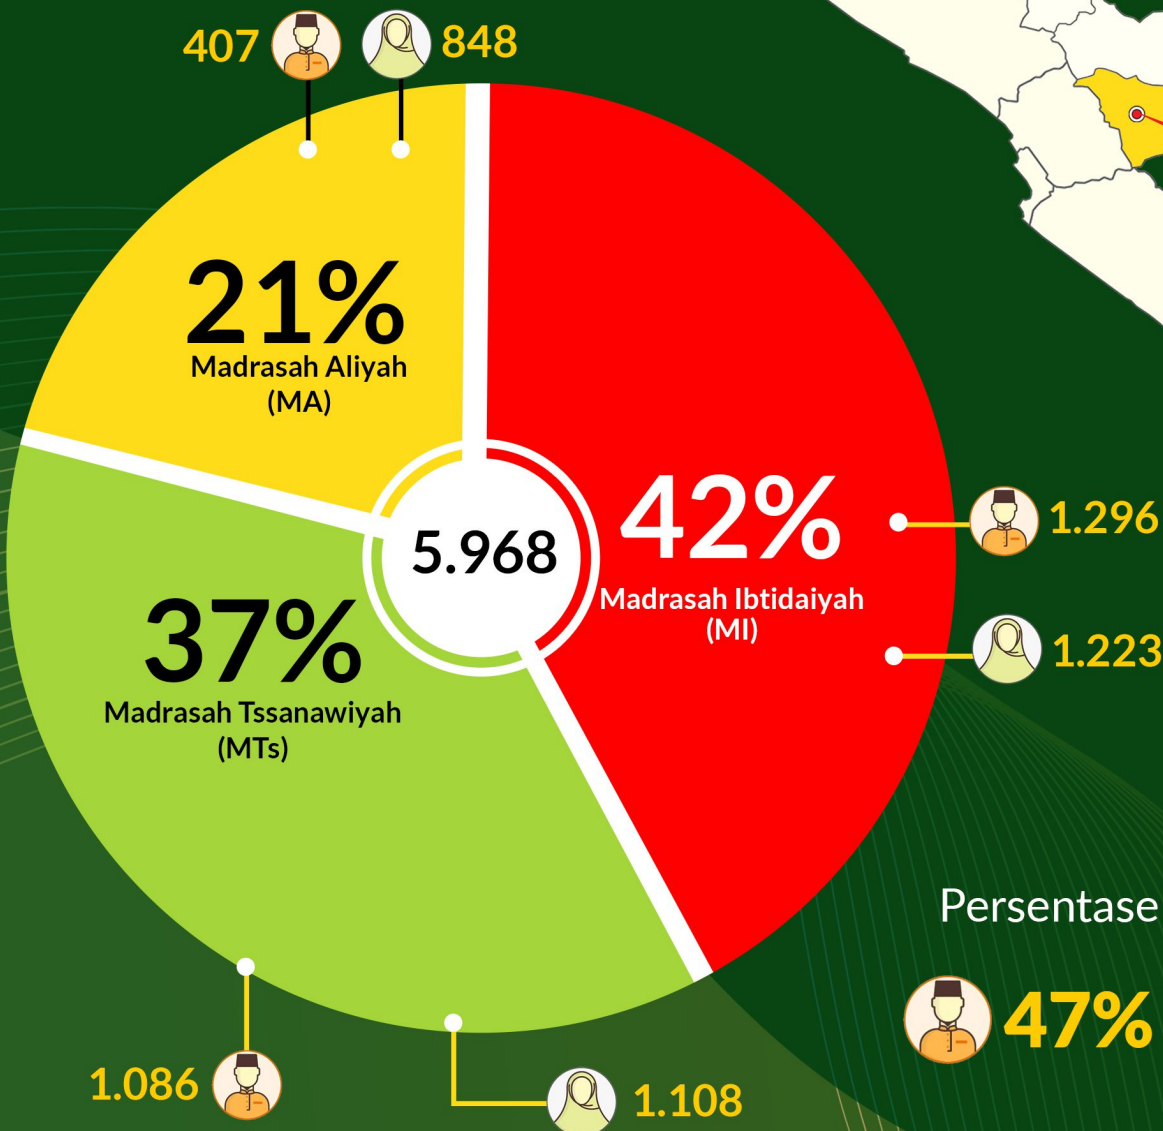

MADRASAH DALAM ANGKA 2021 KAB. KEPAHIANG

Jumlah Siswa / Siswi Madrasah
Wilayah Kab. Kepahiang
Oktober 2021

5.968

Komposisi Siswa / Siswi Madrasah

Kepahiang

Persentase Jenis Kelamin

47% **53%**