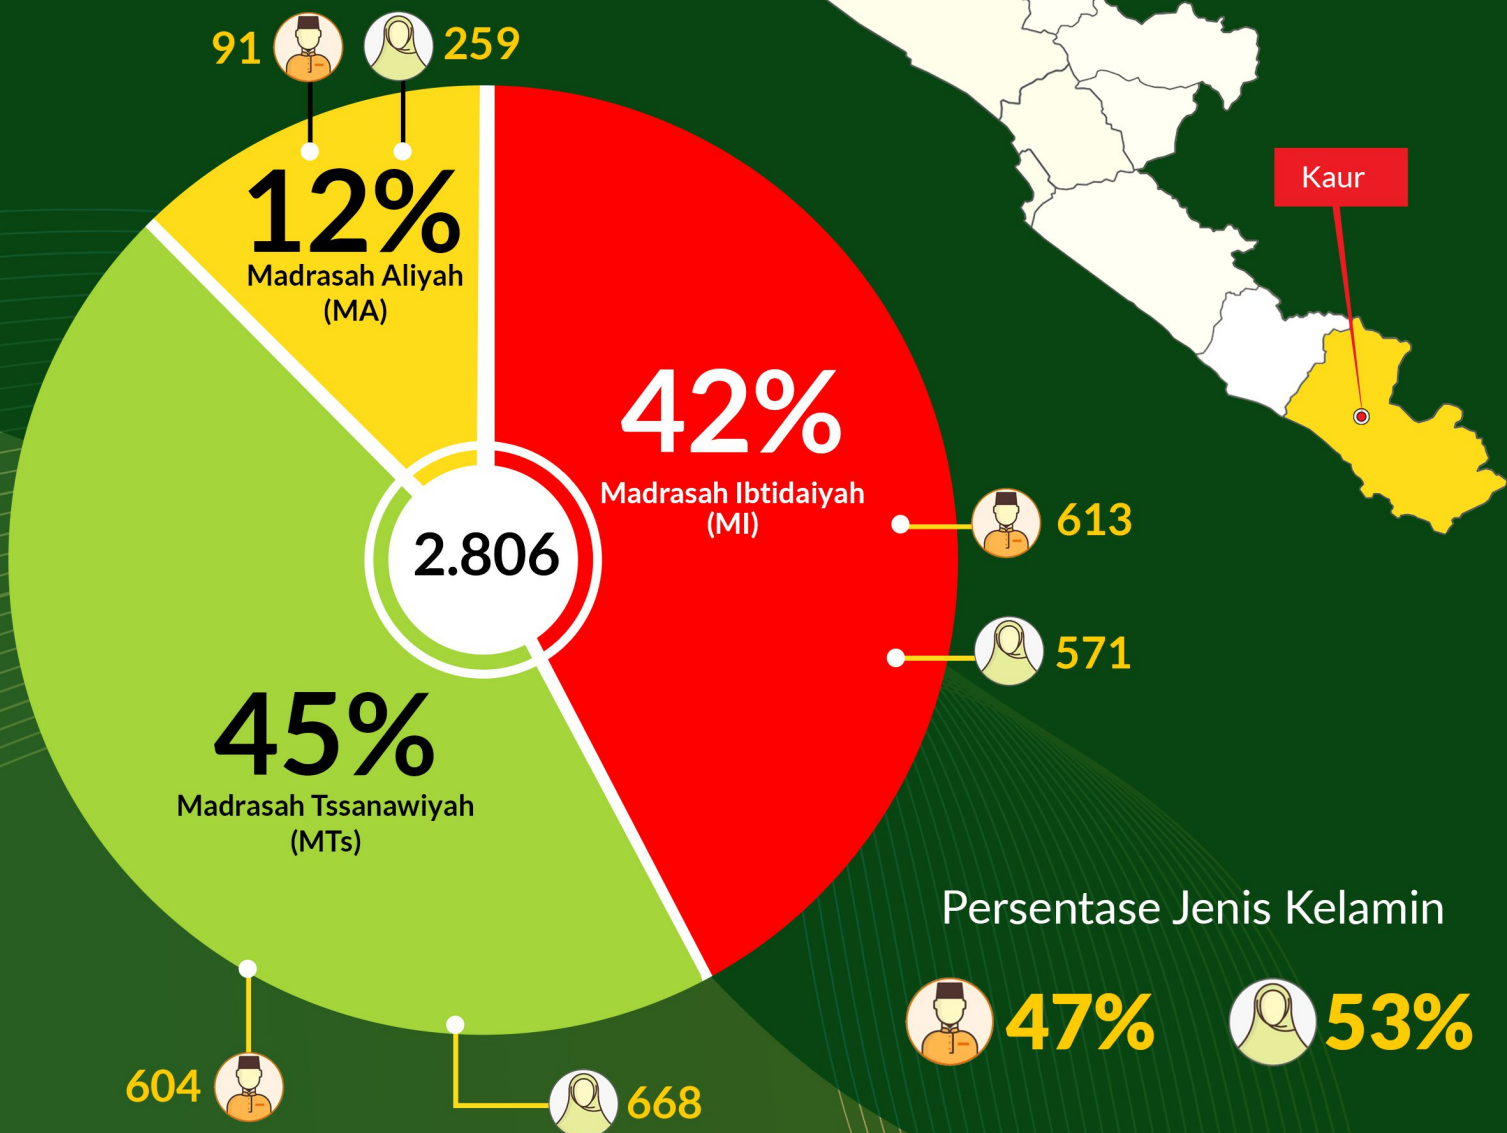

MADRASAH DALAM ANGKA 2021 KAB. KAUR

Jumlah Siswa / Siswi Madrasah
Wilayah Kab. Kaur
Oktober 2021

2.806

Komposisi Siswa / Siswi Madrasah

Persentase Jenis Kelamin

47% **53%**