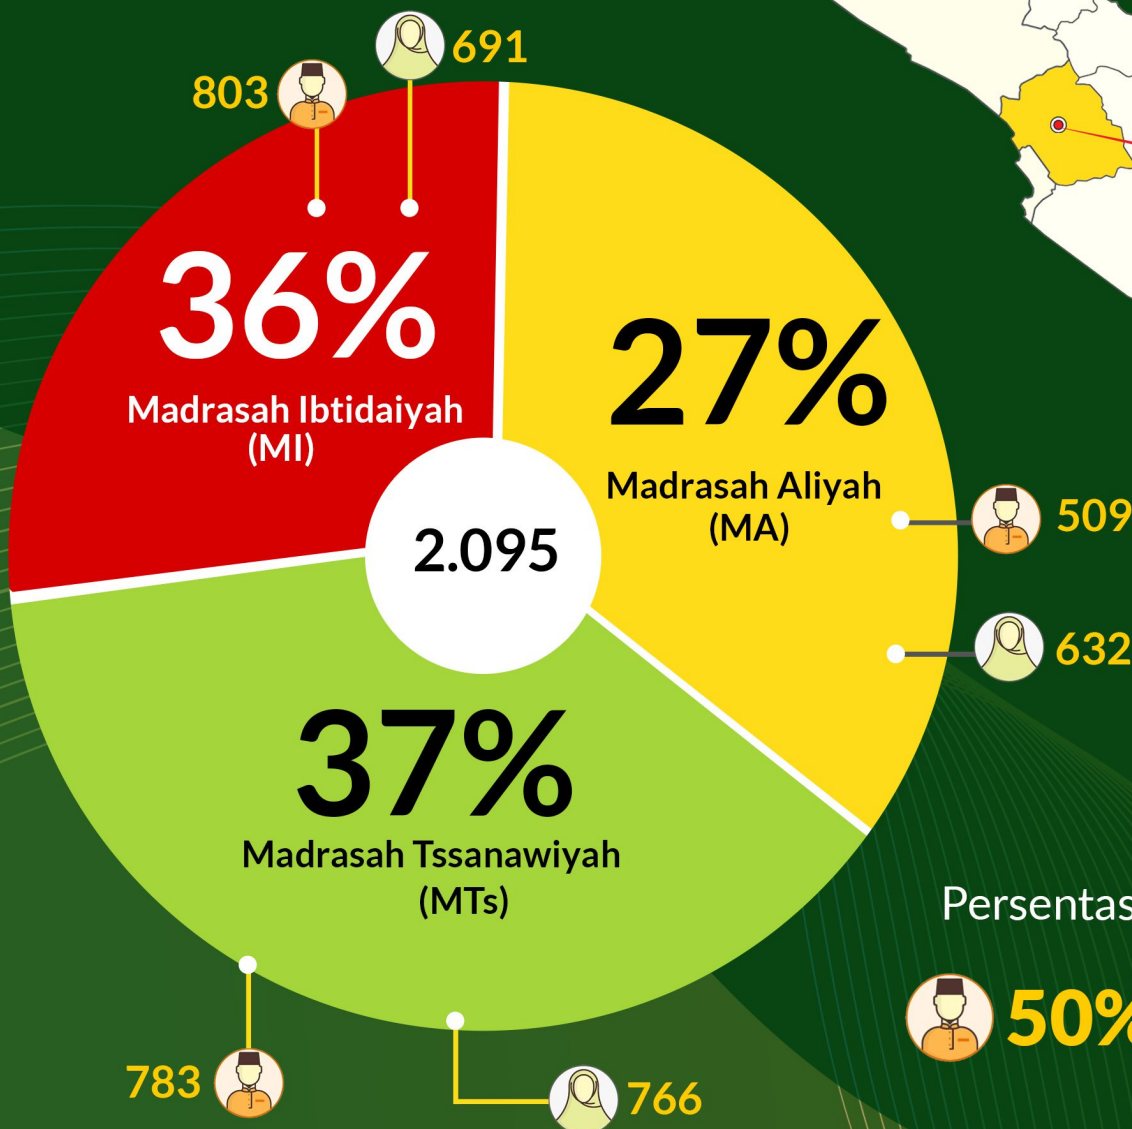

MADRASAH DALAM ANGKA 2021 KAB. BENGKULU TENGAH

Jumlah Siswa / Siswi Madrasah
Wilayah Kab. Bengkulu Tengah
Oktober 2021

2.095

Komposisi Siswa / Siswi Madrasah

Bengkulu Tengah

Persentase Jenis Kelamin